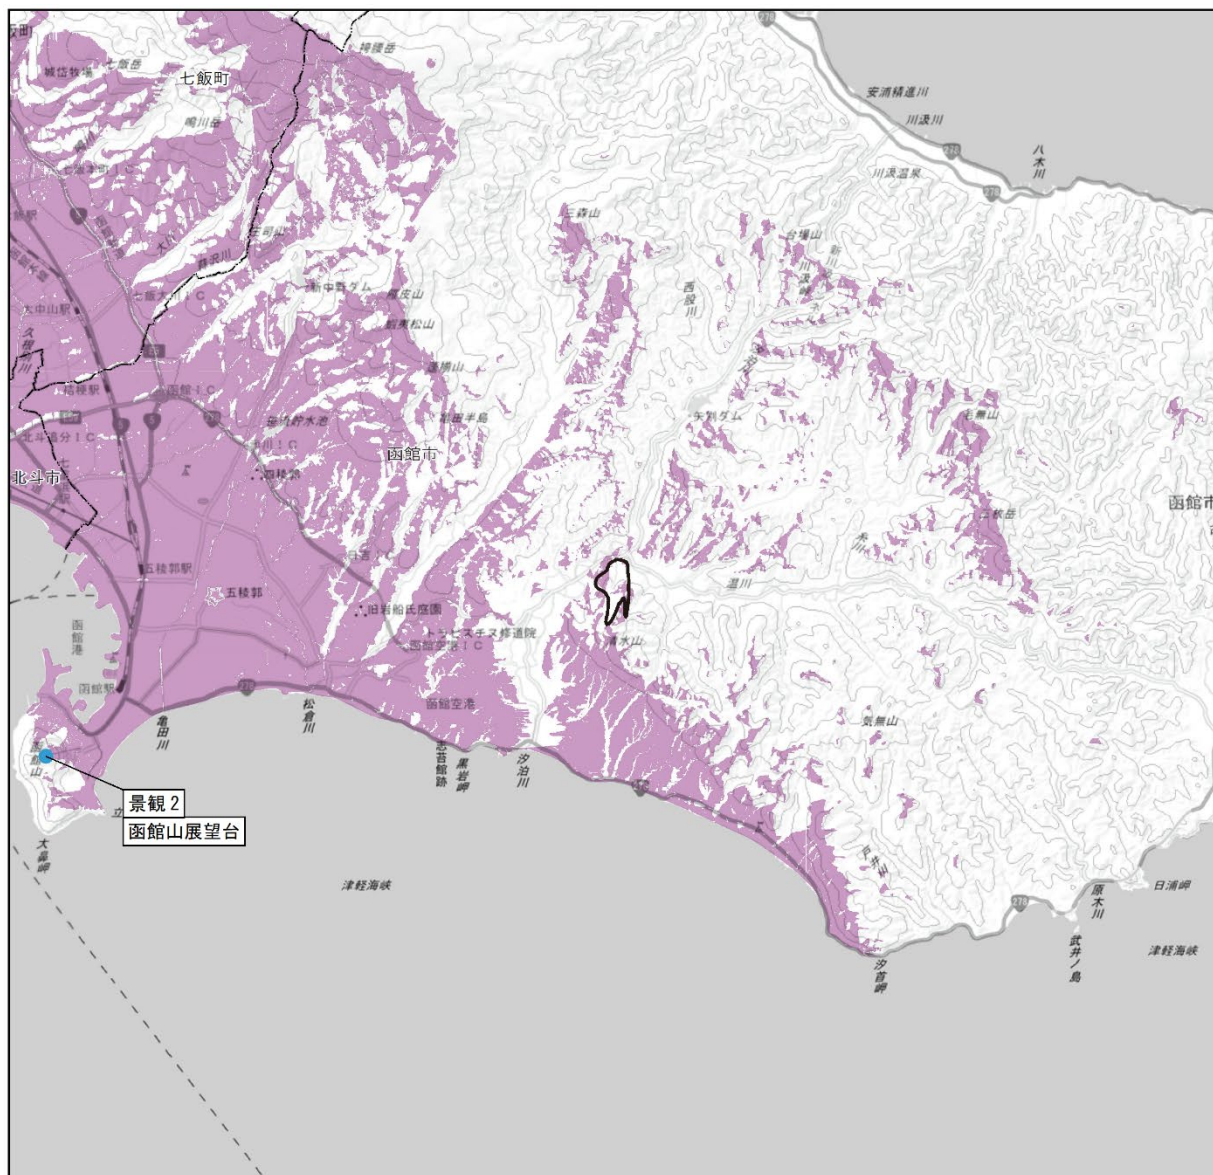

凡例

- : 対象事業実施区域
- : 市町村界
- : 景観調査地点
- (purple) : 景観調査地点から見える地表の範囲

図 1 景観 1 から見える地表の範囲

S=1:200,000

凡例

- : 対象事業実施区域
- : 市町村界
- : 景観調査地点
- : 景観調査地点から見える地表の範囲

図 2 景観 2 から見える地表の範囲

凡例

- : 対象事業実施区域
- : 市町村界
- : 景観調査地点
- : 景観調査地点から見える地表の範囲

図 3 景観 3 から見える地表の範囲

凡例

- : 対象事業実施区域
- : 市町村界
- : 景観調査地点
- : 景観調査地点から見える地表の範囲

図 4 景観 4 から見える地表の範囲