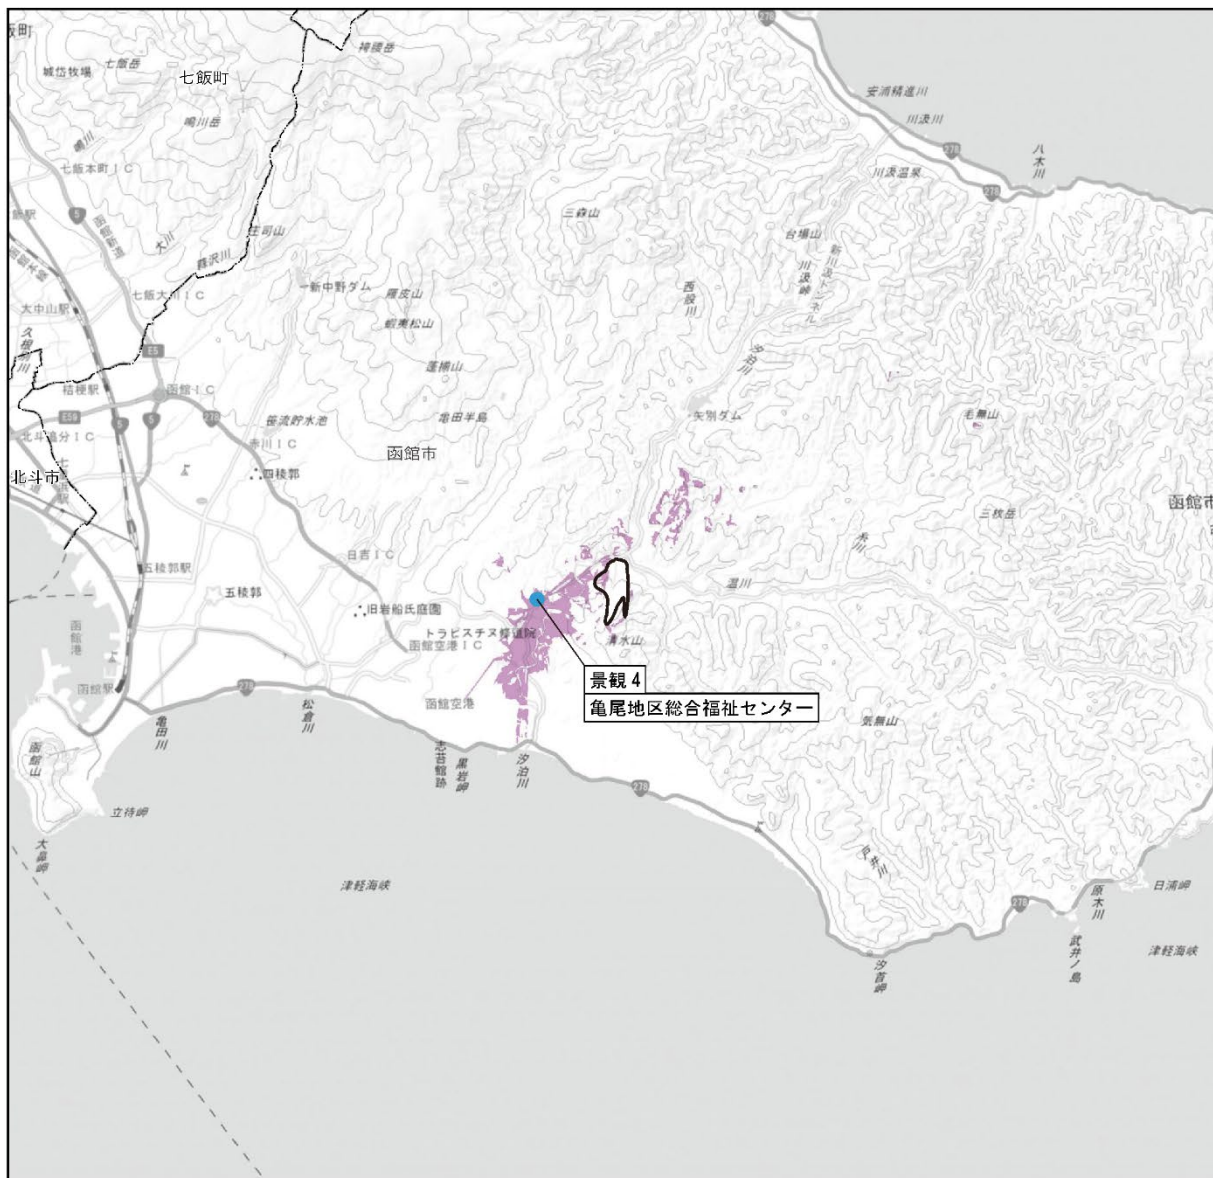

凡例

- : 対象事業実施区域
- : 市町村界
- : 景観調査地点
- (purple) : 景観調査地点から見える地表の範囲

図 1 景観 1 から見える地表の範囲

S=1:200,000

凡例

- : 対象事業実施区域
- : 市町村界
- : 景観調査地点
- : 景観調査地点から見える地表の範囲

図 2 景観 2 から見える地表の範囲

凡例

- : 対象事業実施区域
- : 市町村界
- : 景観調査地点
- : 景観調査地点から見える地表の範囲

図 3 景観 3 から見える地表の範囲

凡例

- : 対象事業実施区域
- : 市町村界
- : 景観調査地点
- : 景観調査地点から見える地表の範囲

図 4 景観 4 から見える地表の範囲