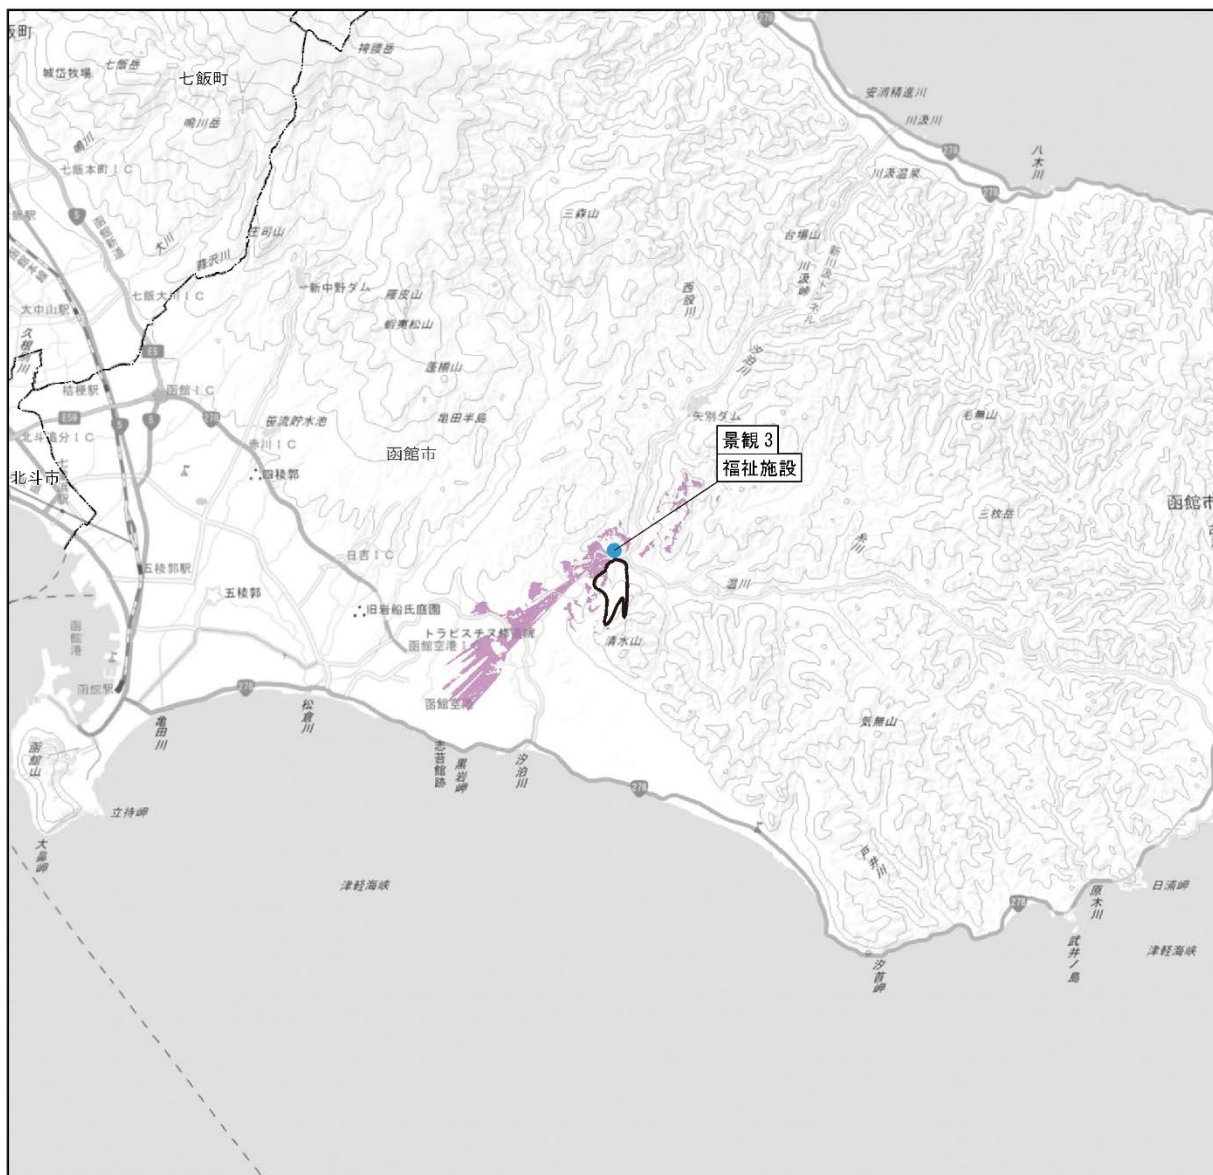

凡例

- : 対象事業実施区域
- : 市町村界
- : 景観調査地点
- (purple) : 景観調査地点から見える地表の範囲

図 1 景観 1 から見える地表の範囲

S=1:200,000

凡例

- : 対象事業実施区域
- : 市町村界
- : 景観調査地点
- : 景観調査地点から見える地表の範囲

図 2 景観 2 から見える地表の範囲

凡例

- : 対象事業実施区域
- : 市町村界
- : 景観調査地点
- : 景観調査地点から見える地表の範囲

図 3 景観 3 から見える地表の範囲

凡例

- : 対象事業実施区域
- : 市町村界
- : 景観調査地点
- : 景観調査地点から見える地表の範囲

図 4 景観 4 から見える地表の範囲