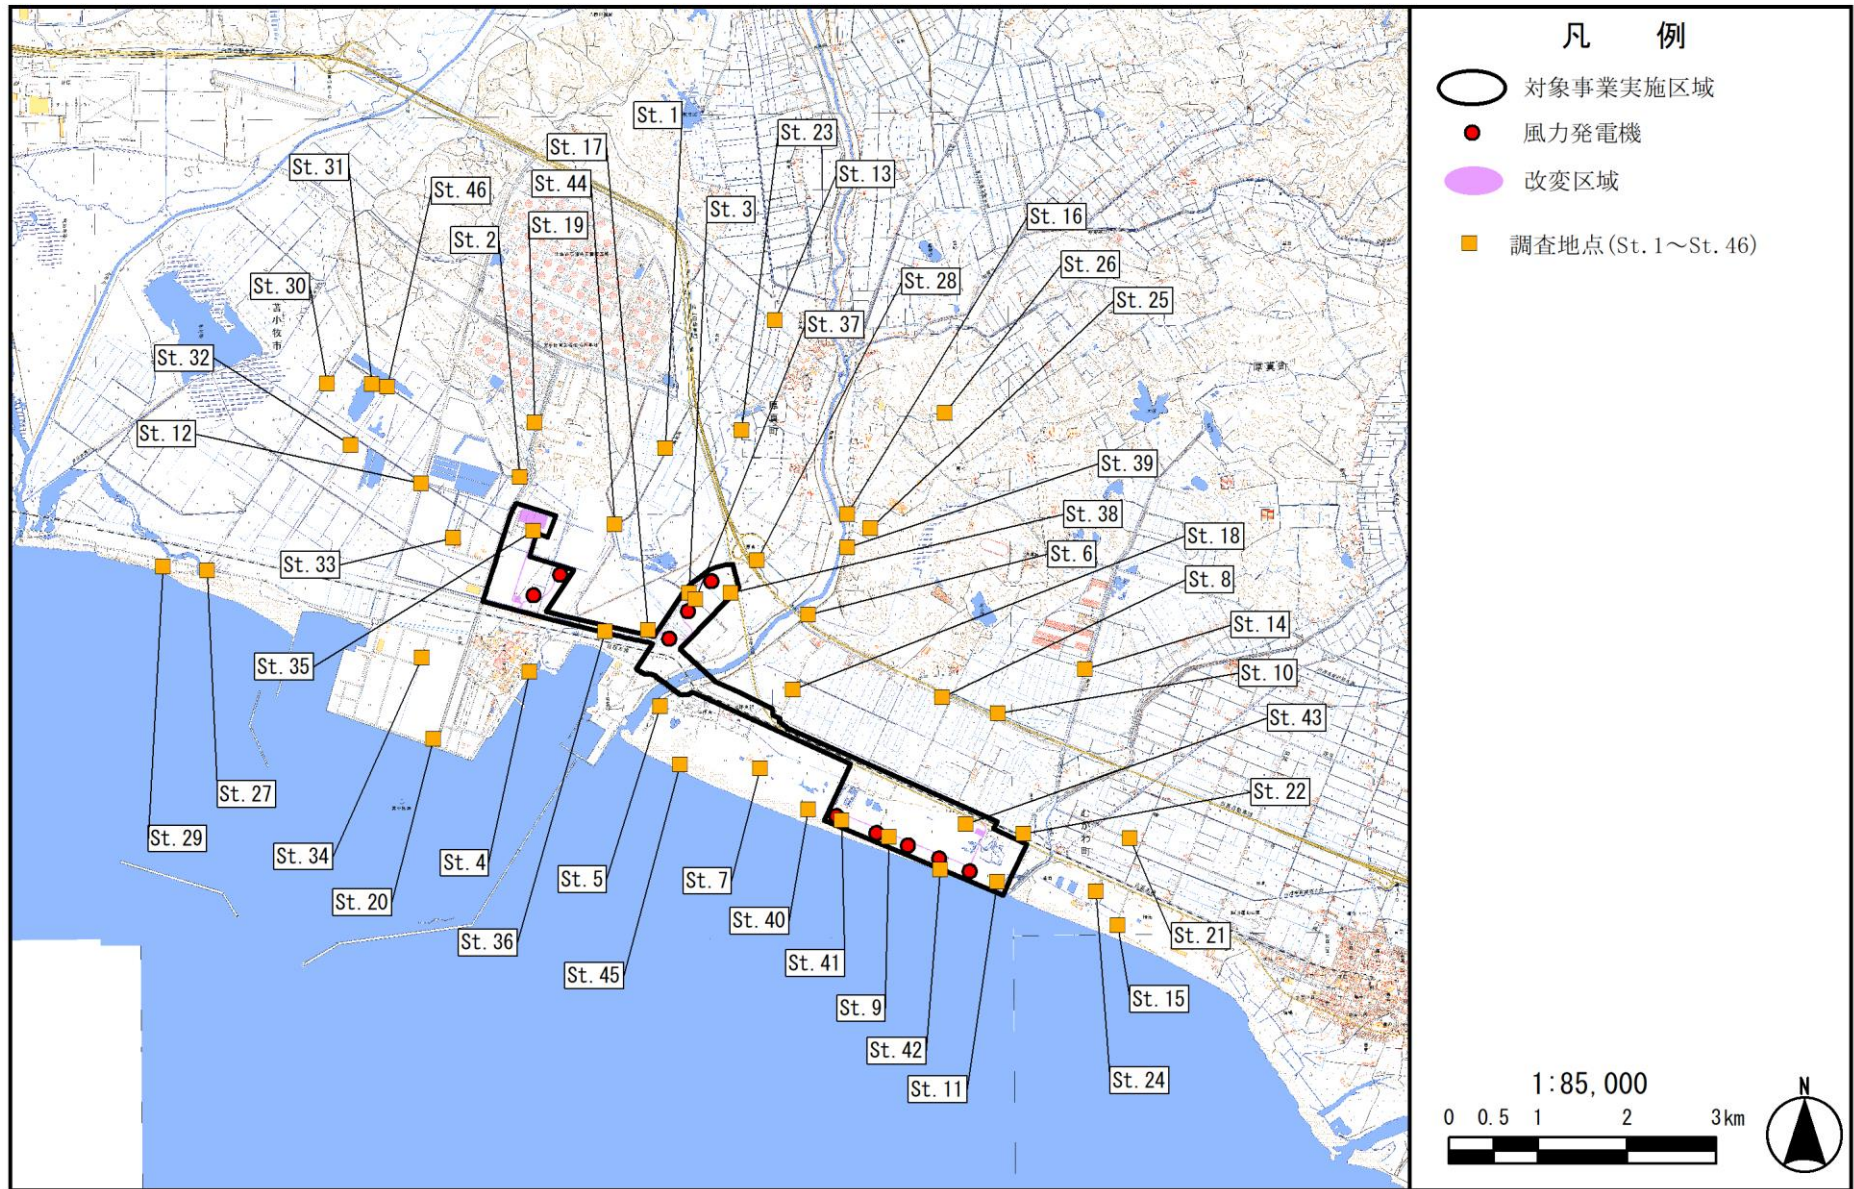

※希少種保護のため非公開とします。

図 猛禽類調査地点図 (追加地点含む)

写真 St. 36 からの視野写真

図 希少猛禽類調査における視野範囲 (St. 35)

図 希少猛禽類調査における視野範囲 (St. 36)

※希少種保護のため非公開とします。