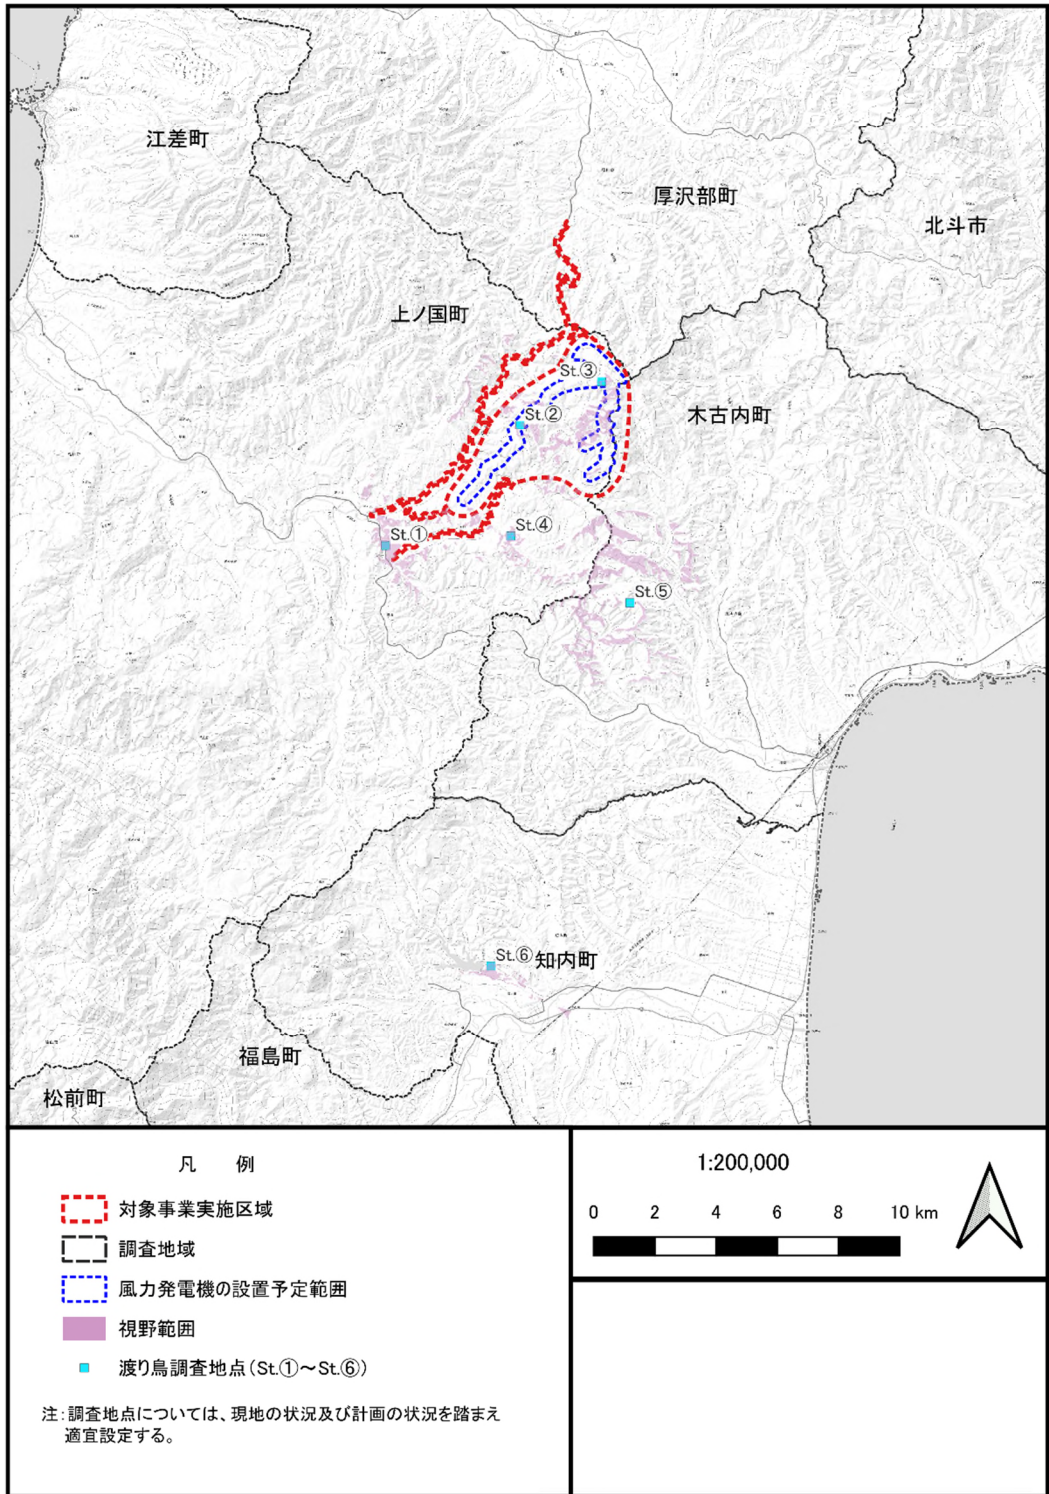

図 希少猛禽類調査地点の視野範囲図 (St. 7 : 地上視野)

図 希少猛禽類調査地点の視野範囲図 (St. 8 : 地上視野)

図 希少猛禽類調査地点の視野範囲図 (St.9：地上視野)

図 希少猛禽類調査地点の視野範囲図 (St. 10 : 地上視野)

図 希少猛禽類調査地点の視野範囲図 (St. 11 : 地上視野)

図 希少猛禽類調査地点の視野範囲図 (St. 12 : 地上視野)

図 希少猛禽類調査地点の視野範囲図 (St. 13 : 地上視野)

図 希少猛禽類調査地点の視野範囲図 (St. 14 : 地上視野)

図 渡り鳥調査地点の視野範囲図（全地点：地上視野）