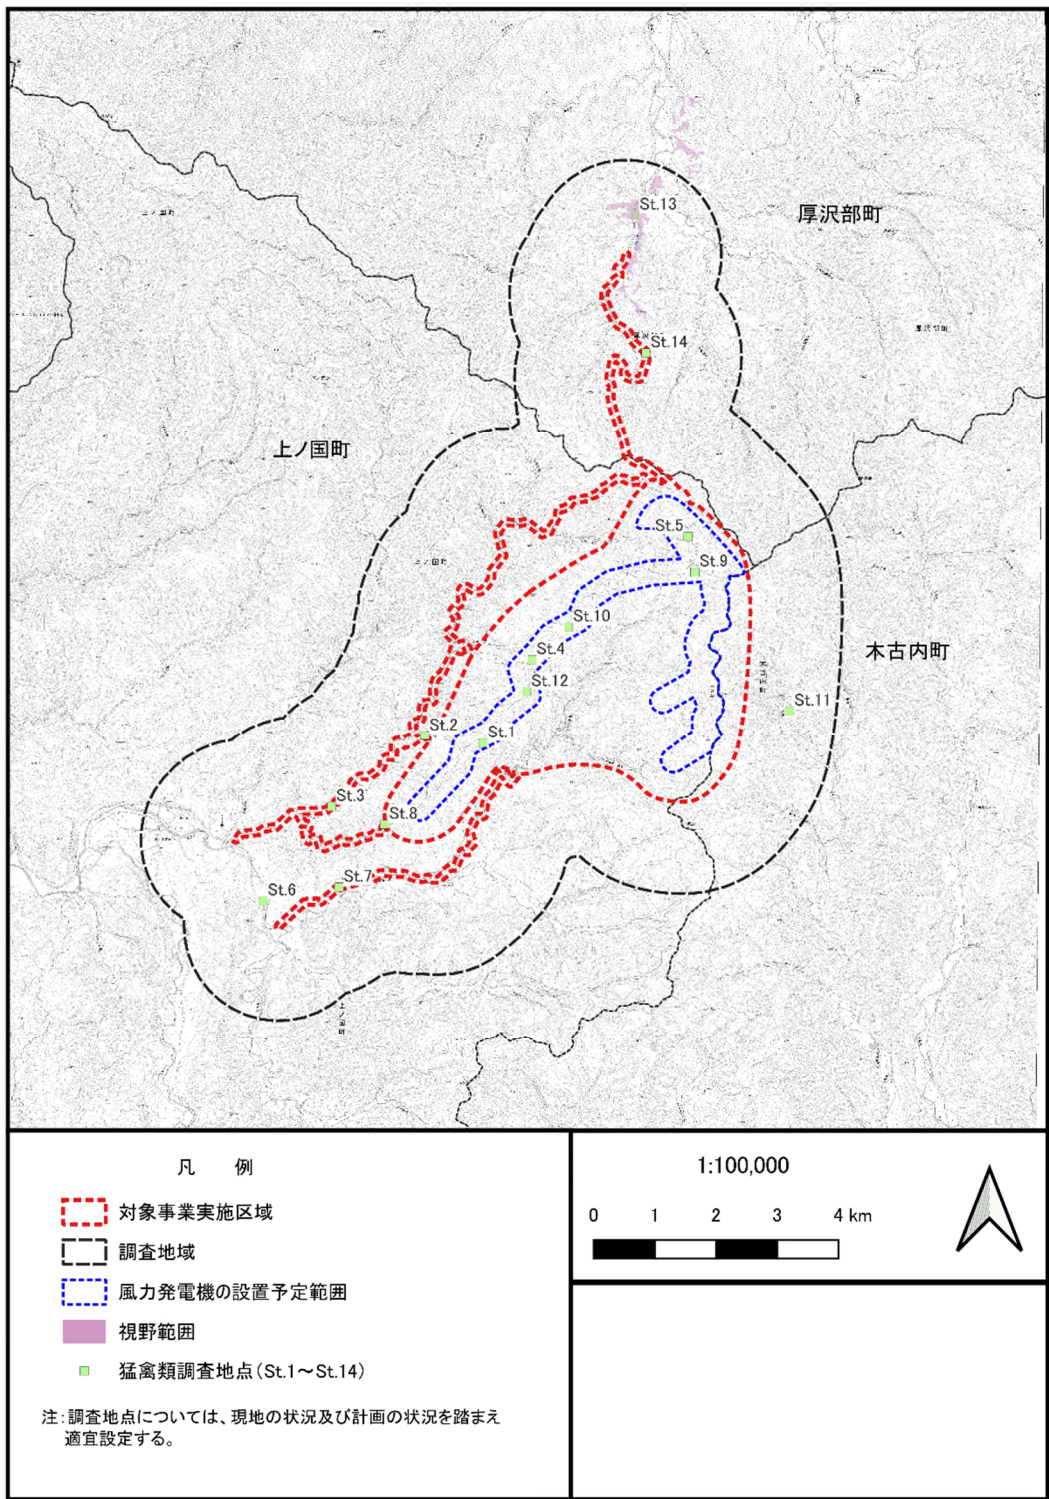

図 希少猛禽類調査地点の視野範囲図 (St. 7 : 地上視野)

図 希少猛禽類調査地点の視野範囲図 (St. 8 : 地上視野)

図 希少猛禽類調査地点の視野範囲図 (St.9：地上視野)

図 希少猛禽類調査地点の視野範囲図 (St. 10 : 地上視野)

図 希少猛禽類調査地点の視野範囲図 (St. 11 : 地上視野)

図 希少猛禽類調査地点の視野範囲図 (St. 12 : 地上視野)

図 希少猛禽類調査地点の視野範囲図 (St. 13 : 地上視野)

図 希少猛禽類調査地点の視野範囲図 (St. 14 : 地上視野)

図 渡り鳥調査地点の視野範囲図（全地点：地上視野）