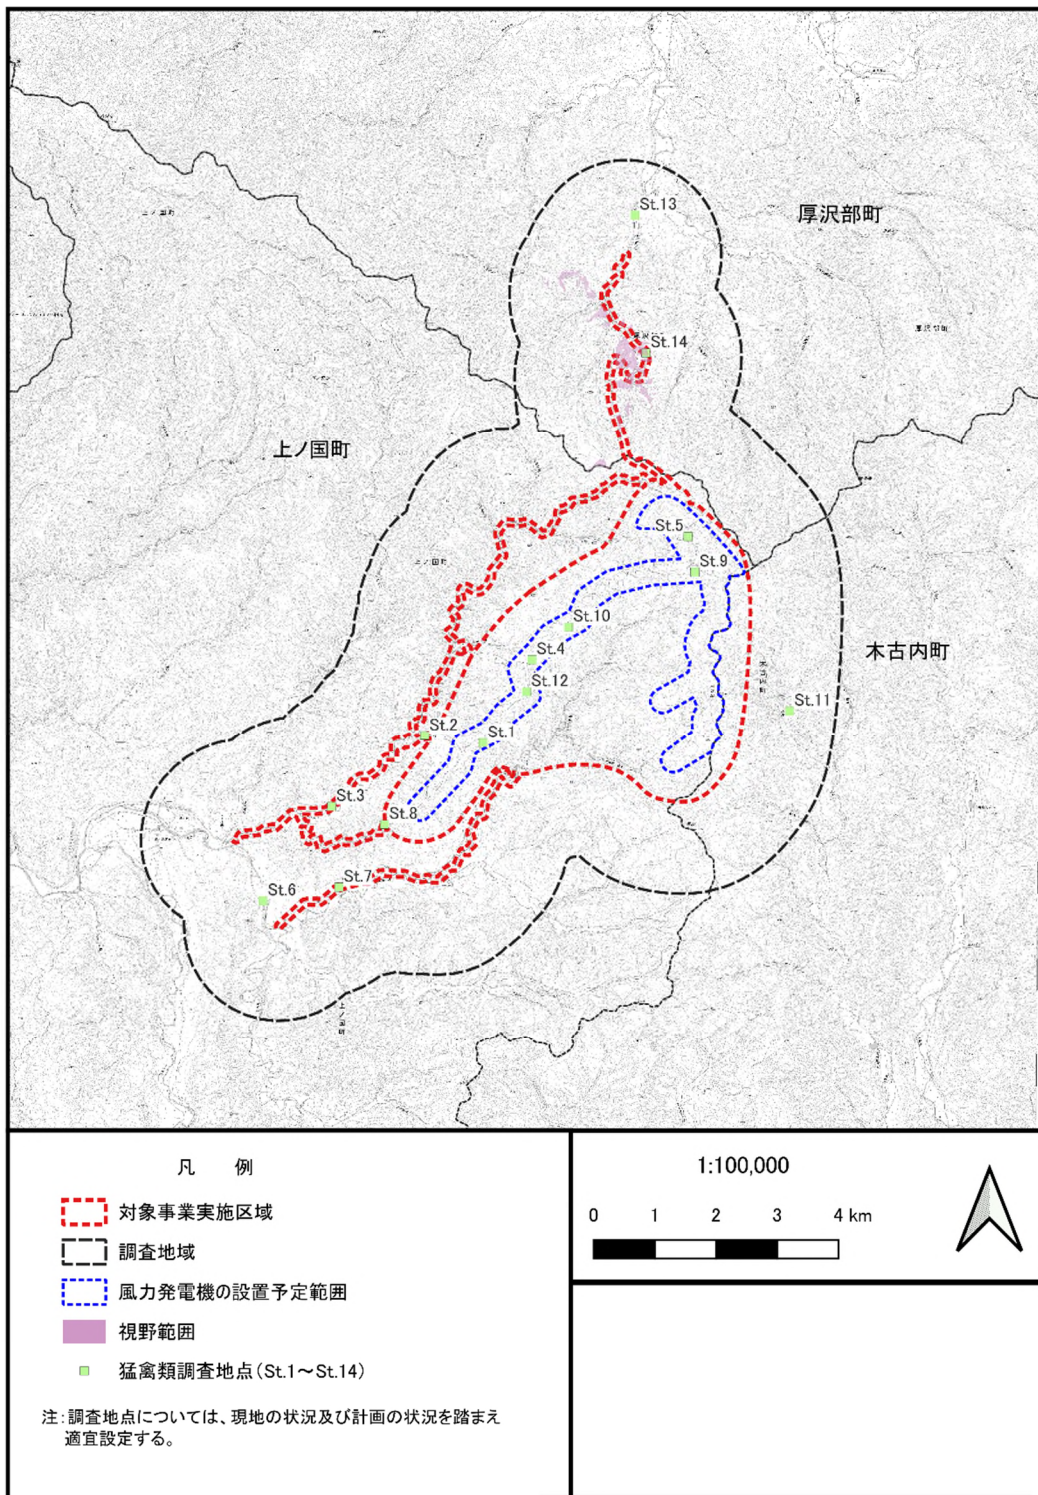

図 希少猛禽類調査地点の視野範囲図 (St. 7 : 地上視野)

図 希少猛禽類調査地点の視野範囲図 (St. 8 : 地上視野)

図 希少猛禽類調査地点の視野範囲図 (St.9：地上視野)

図 希少猛禽類調査地点の視野範囲図 (St. 10 : 地上視野)

図 希少猛禽類調査地点の視野範囲図 (St. 11 : 地上視野)

図 希少猛禽類調査地点の視野範囲図 (St. 12 : 地上視野)

図 希少猛禽類調査地点の視野範囲図 (St. 13 : 地上視野)

図 希少猛禽類調査地点の視野範囲図 (St. 14 : 地上視野)

図 渡り鳥調査地点の視野範囲図（全地点：地上視野）