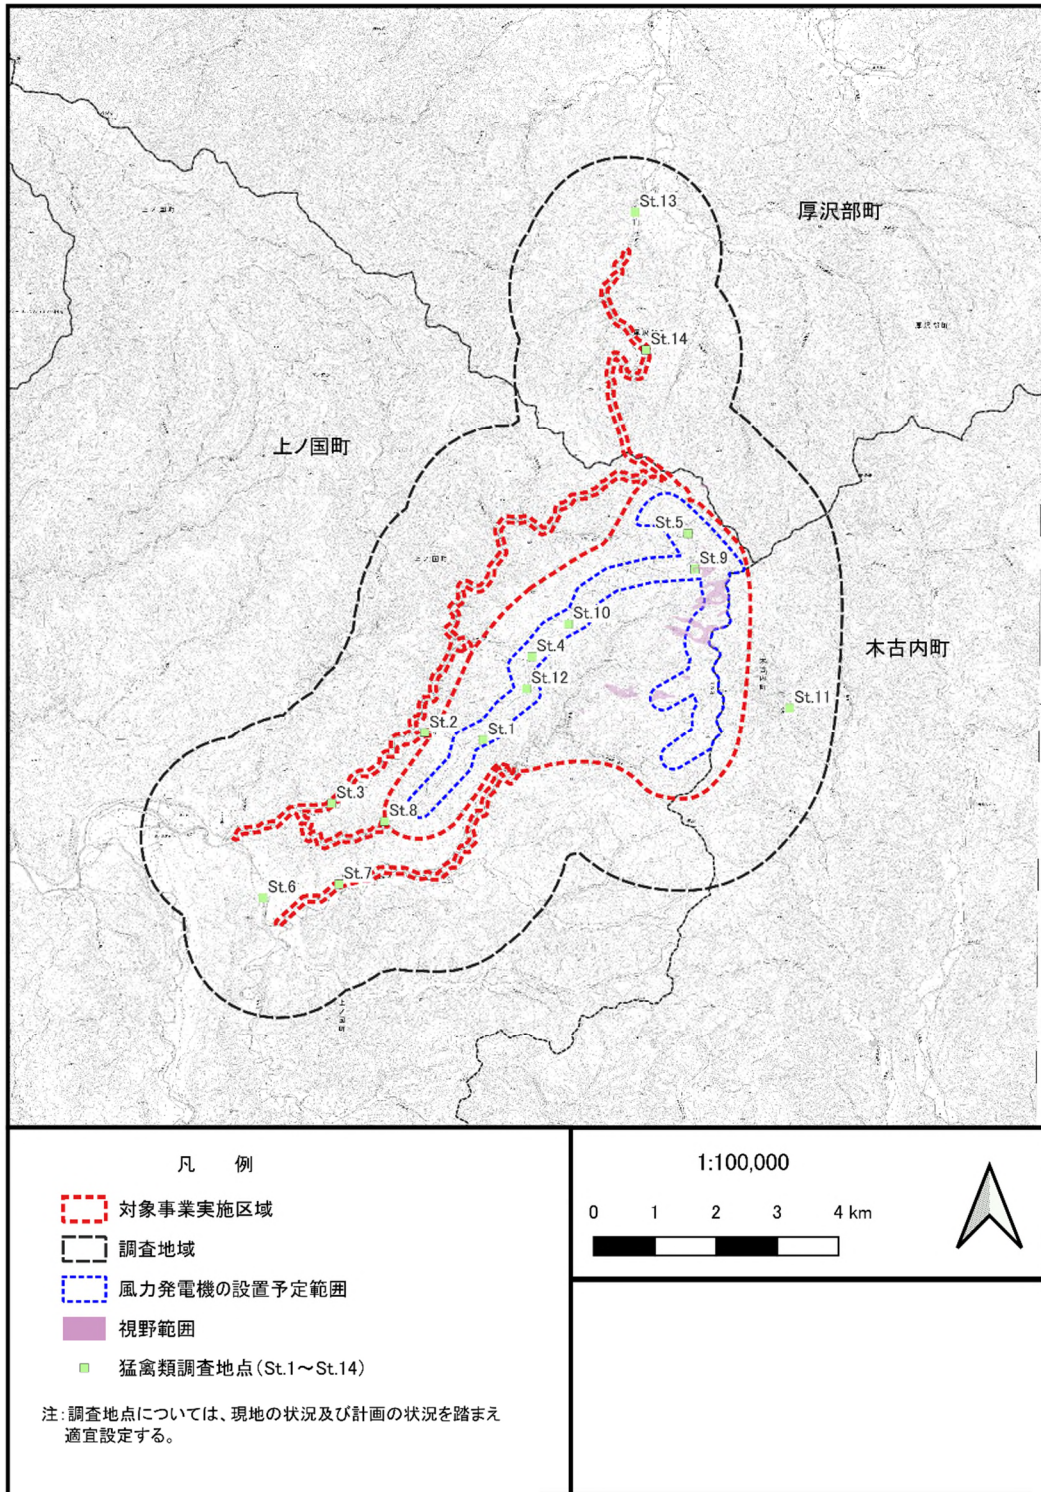

図 希少猛禽類調査地点の視野範囲図 (St. 7 : 地上視野)

図 希少猛禽類調査地点の視野範囲図 (St. 8 : 地上視野)

図 希少猛禽類調査地点の視野範囲図 (St.9：地上視野)

図 希少猛禽類調査地点の視野範囲図 (St. 10 : 地上視野)

図 希少猛禽類調査地点の視野範囲図 (St. 11 : 地上視野)

図 希少猛禽類調査地点の視野範囲図 (St. 12 : 地上視野)

図 希少猛禽類調査地点の視野範囲図 (St. 13 : 地上視野)

図 希少猛禽類調査地点の視野範囲図 (St. 14 : 地上視野)

図 渡り鳥調査地点の視野範囲図（全地点：地上視野）