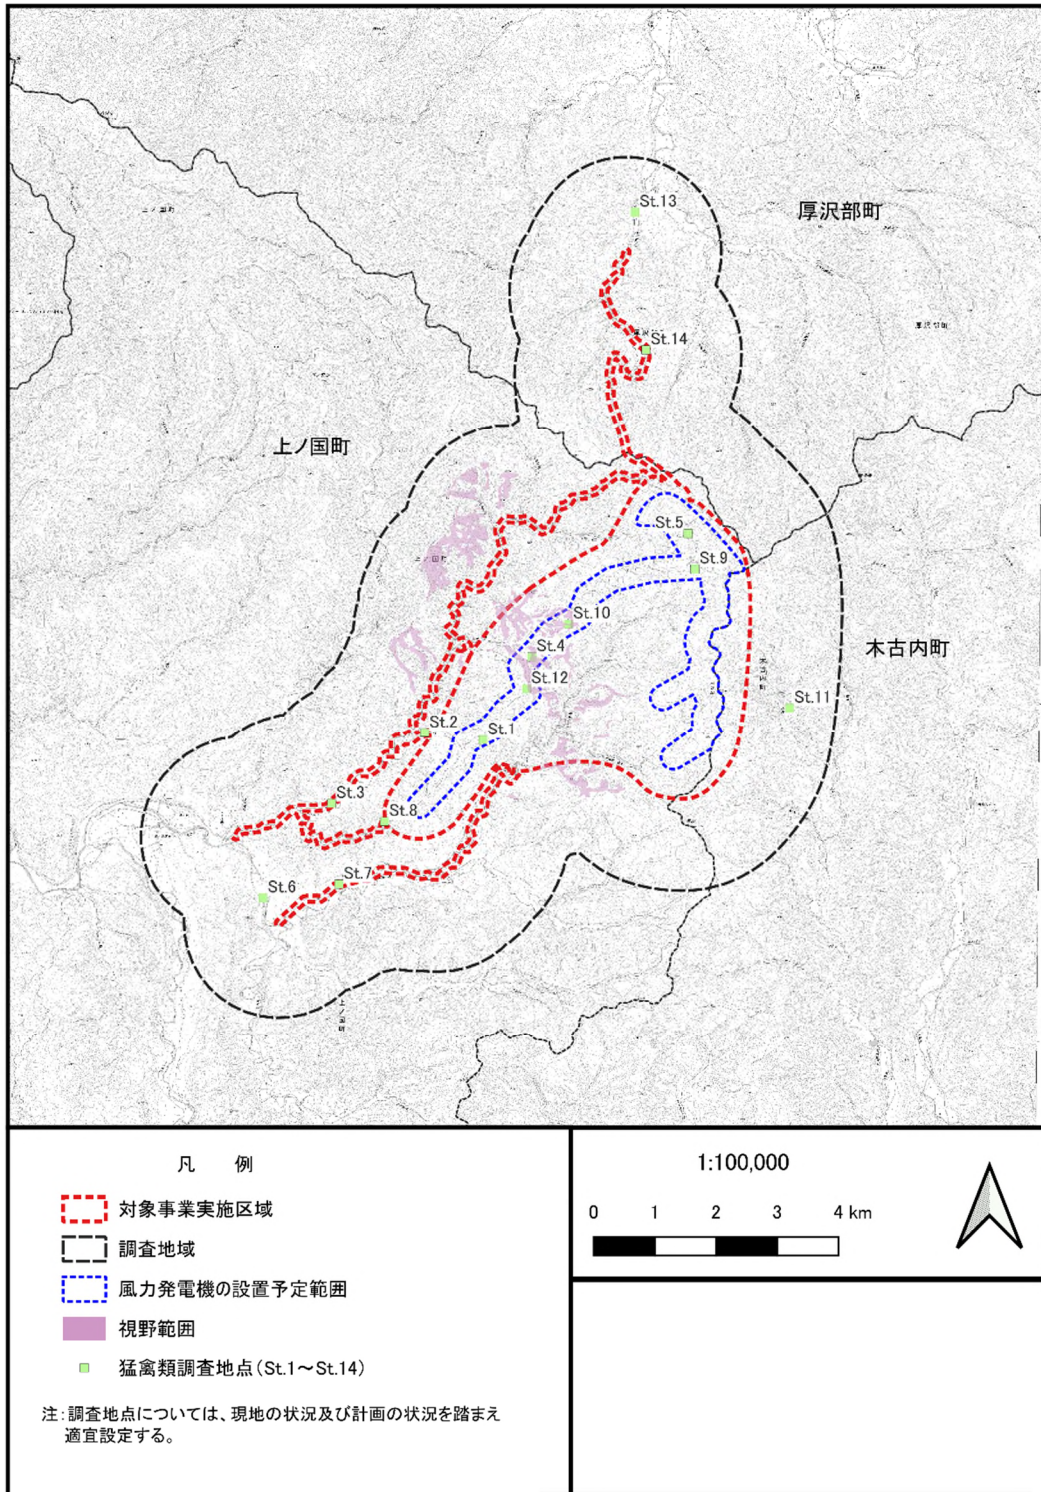

図 希少猛禽類調査地点の視野範囲図 (St. 7 : 地上視野)

図 希少猛禽類調査地点の視野範囲図 (St. 8 : 地上視野)

図 希少猛禽類調査地点の視野範囲図 (St.9：地上視野)

図 希少猛禽類調査地点の視野範囲図 (St. 10 : 地上視野)

図 希少猛禽類調査地点の視野範囲図 (St. 11 : 地上視野)

図 希少猛禽類調査地点の視野範囲図 (St. 12 : 地上視野)

図 希少猛禽類調査地点の視野範囲図 (St. 13 : 地上視野)

図 希少猛禽類調査地点の視野範囲図 (St. 14 : 地上視野)

図 渡り鳥調査地点の視野範囲図（全地点：地上視野）