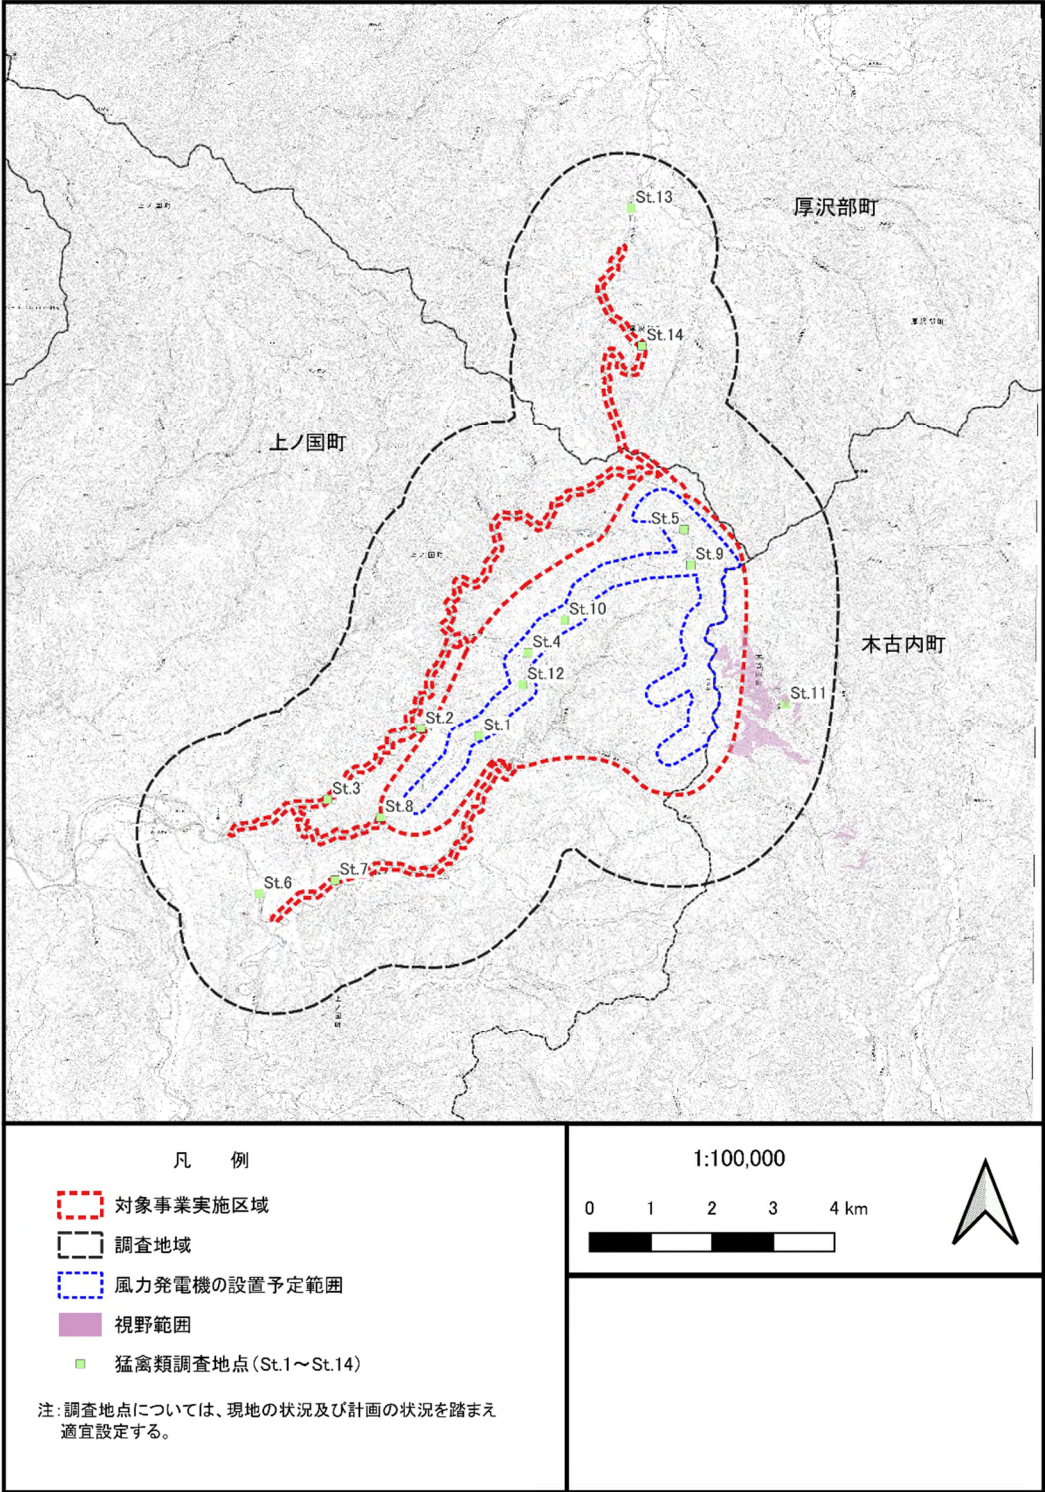

図 希少猛禽類調査地点の視野範囲図 (St. 7 : 地上視野)

図 希少猛禽類調査地点の視野範囲図 (St. 8 : 地上視野)

図 希少猛禽類調査地点の視野範囲図 (St.9：地上視野)

図 希少猛禽類調査地点の視野範囲図 (St. 10 : 地上視野)

図 希少猛禽類調査地点の視野範囲図 (St. 11 : 地上視野)

図 希少猛禽類調査地点の視野範囲図 (St. 12 : 地上視野)

図 希少猛禽類調査地点の視野範囲図 (St. 13 : 地上視野)

図 希少猛禽類調査地点の視野範囲図 (St. 14 : 地上視野)

図 渡り鳥調査地点の視野範囲図（全地点：地上視野）