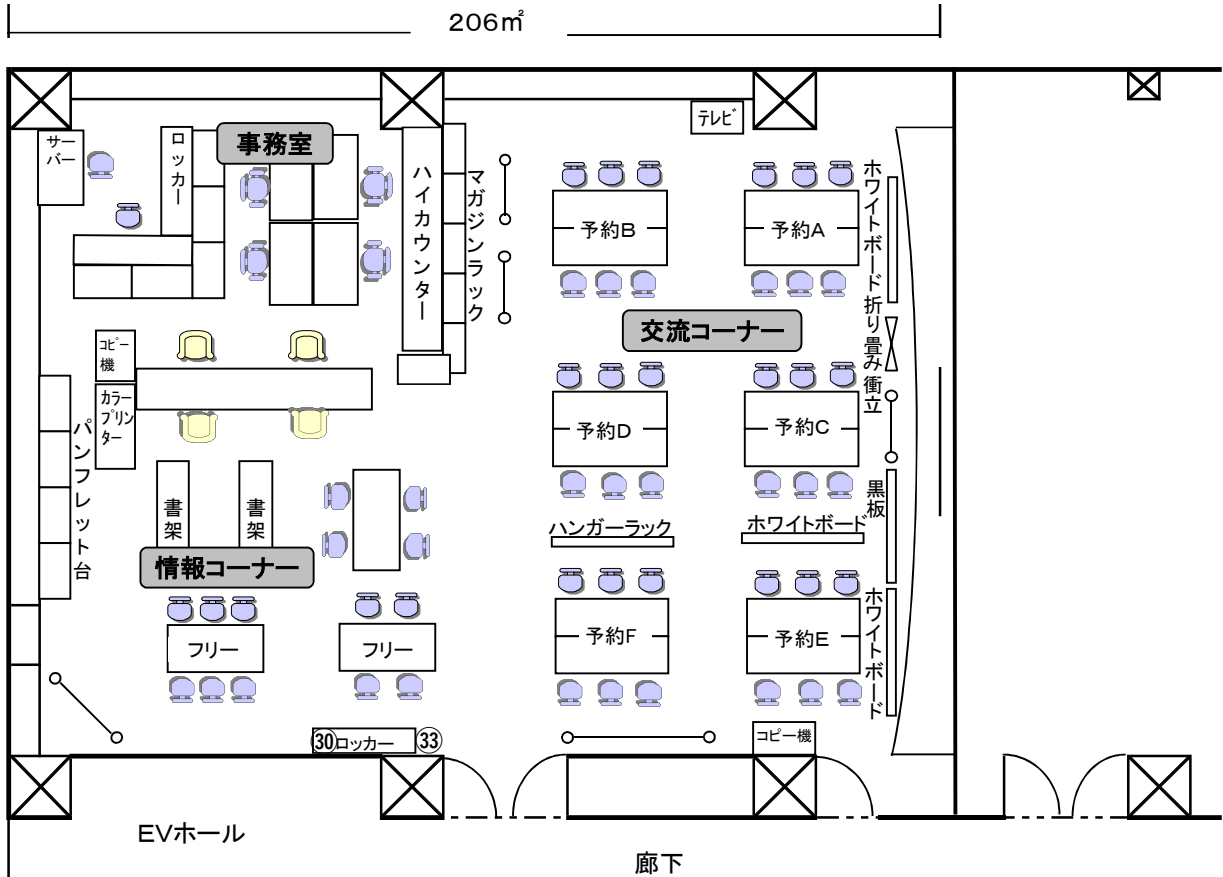

北海道立市民活動促進センター配置図

道民活動センタービル「かでの2・7」8階

道民活動センタービル「かでの2・7」 地下1階

※ 現在の配置図です。