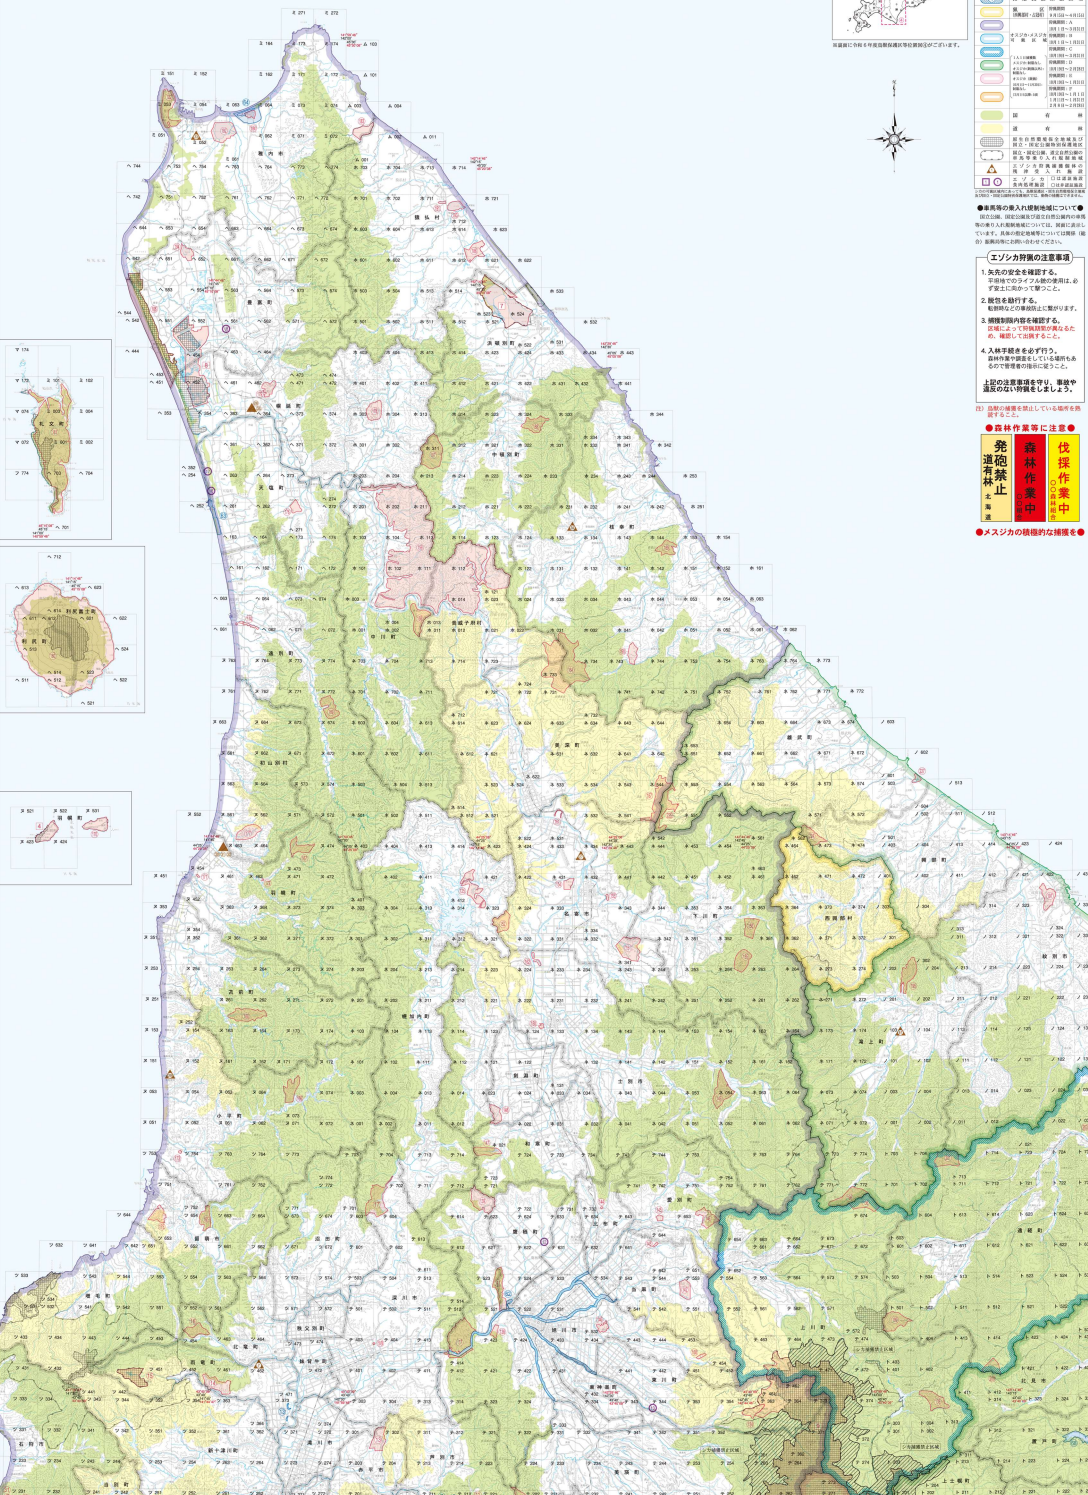

令和6年度 鳥獣保護区等位置図③

1:120,000

エンジンカブの注意事項

森林作業等に注意

発砲禁止	森林作業中	伐採作業中

●エンジカブの機内音に注意

●エンジカブの機内音に注意