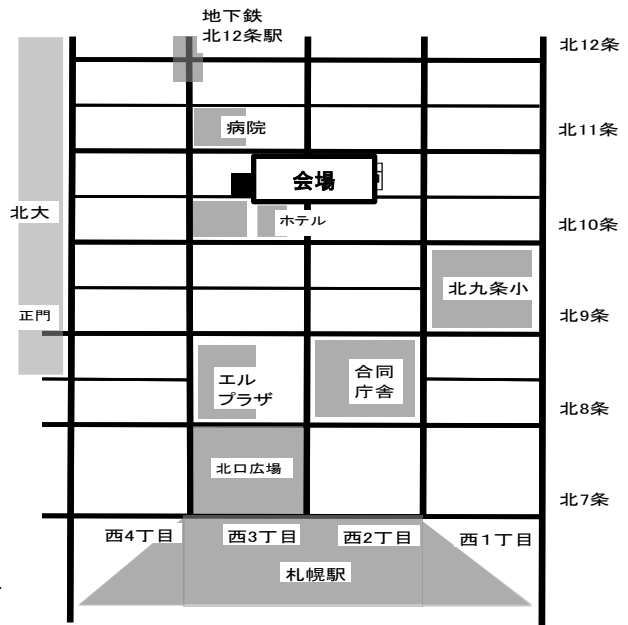

8月31日(土)

9月1日(日)

就労支援を行う福祉事業所が作った
季節の野菜や加工食品、または
手芸品などを販売いたします

ノウフクマルシェこの事業は、
北海道の「農福連携促進事業」に基づき実施しています

主催 北海道

運営事務局 「農福連携促進事業委託業務」受託コンソーシアム
北海道農福連携マルシェ実行委員会

札幌市中央区北2条西1丁目ピア2・1 北農会気付
問い合わせ先 080-9265-8673

ホームページ：<https://hokkaido-noufuku.com/>
(※オンラインマルシェも開催)

《場所》札幌市北区北10条西3丁目
仲通り南向きNKエルムビル1階

駐車場はございません。
近隣パーキングをご利用ください。

お願い：店内レジの混雑を緩和する観点から、一回10名程度で、ご入店をお願いします。