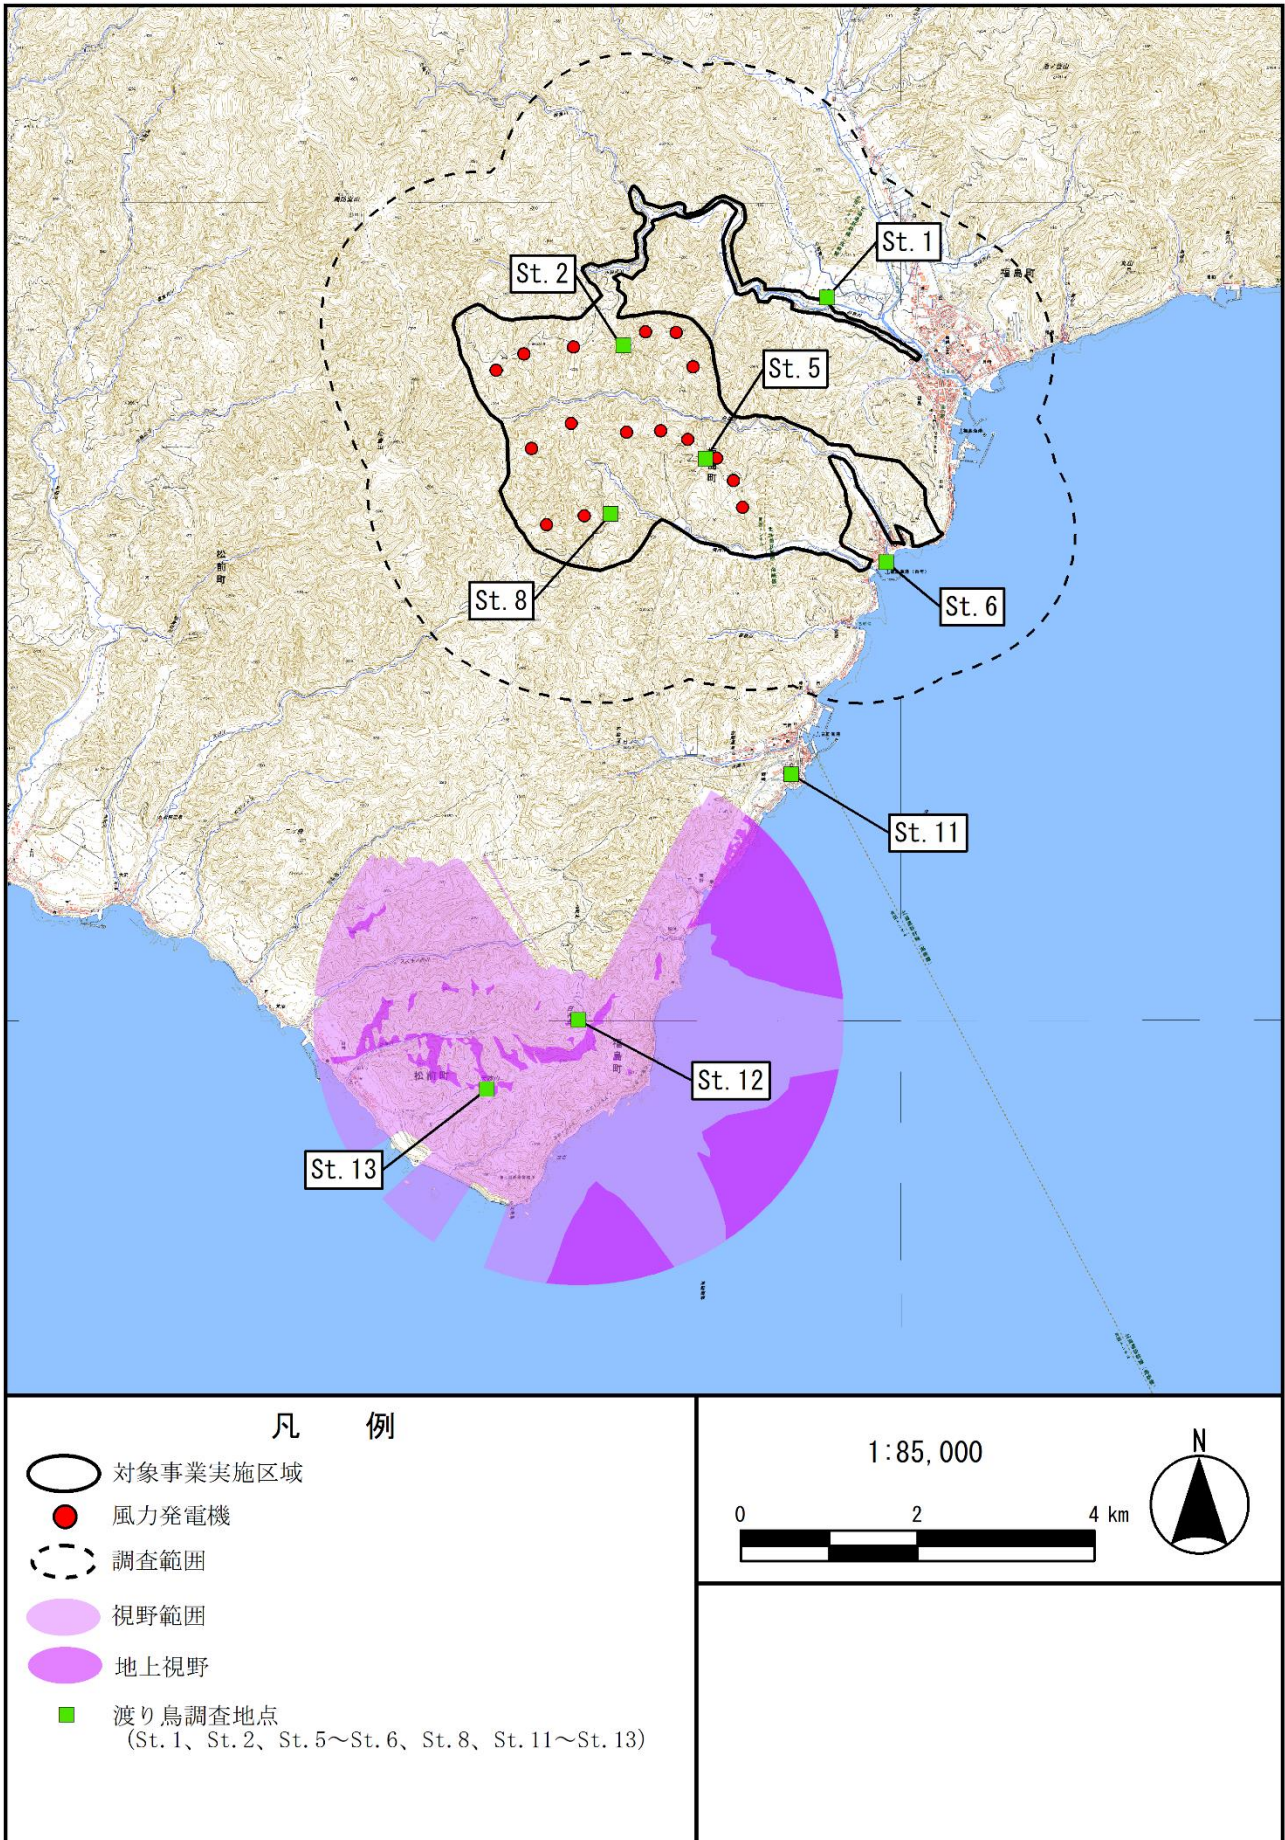

図 2(7) 渡り鳥定点観察調査視野範囲 (St. 11)

図 2(8) 渡り鳥定点観察調査視野範囲 (St. 12)

図 2(9) 渡り鳥定点観察調査視野範囲 (St. 13)

図 3.1-30 食物連鎖模式図