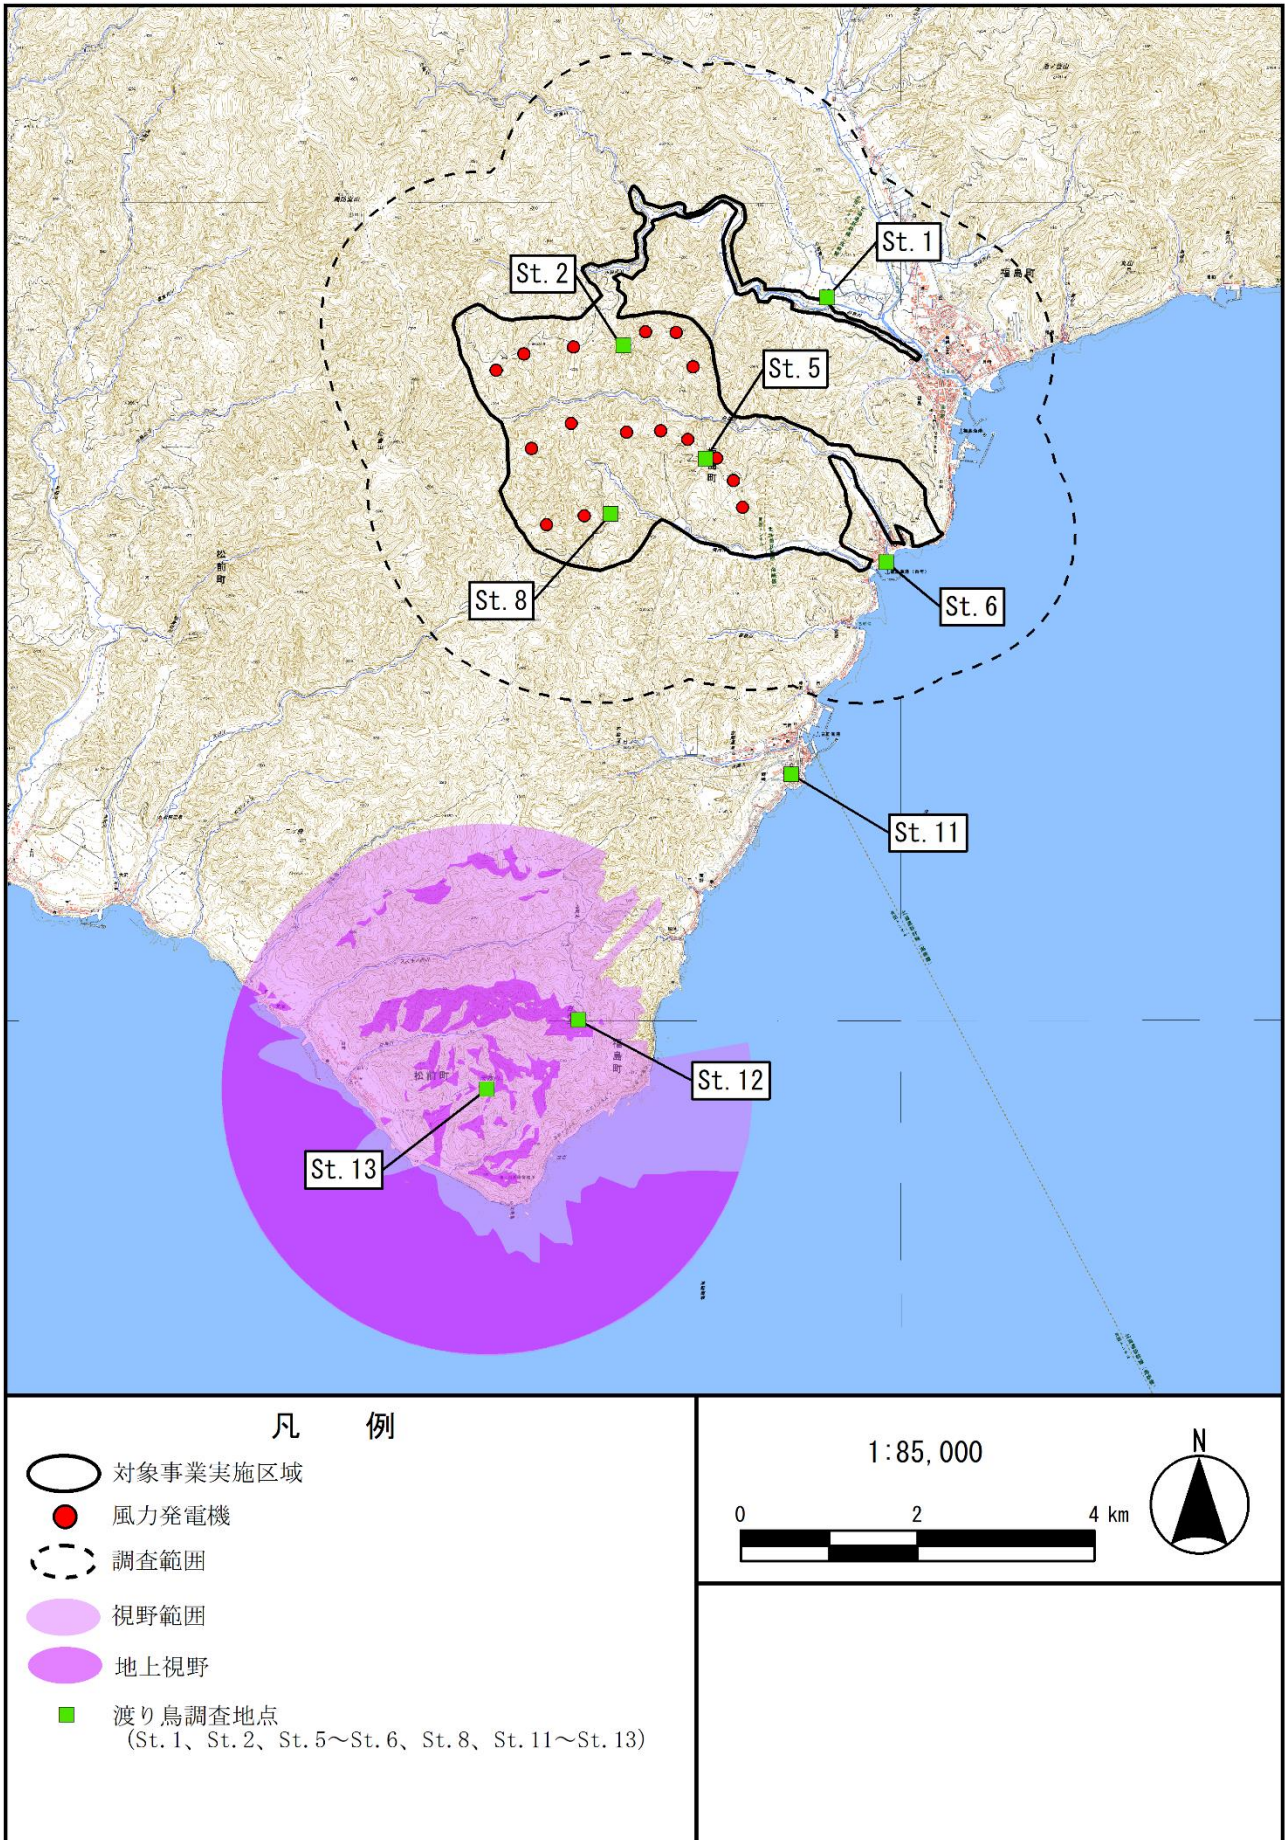

図 2(7) 渡り鳥定点観察調査視野範囲 (St. 11)

図 2(8) 渡り鳥定点観察調査視野範囲 (St. 12)

図 2(9) 渡り鳥定点観察調査視野範囲 (St. 13)

図 3.1-30 食物連鎖模式図