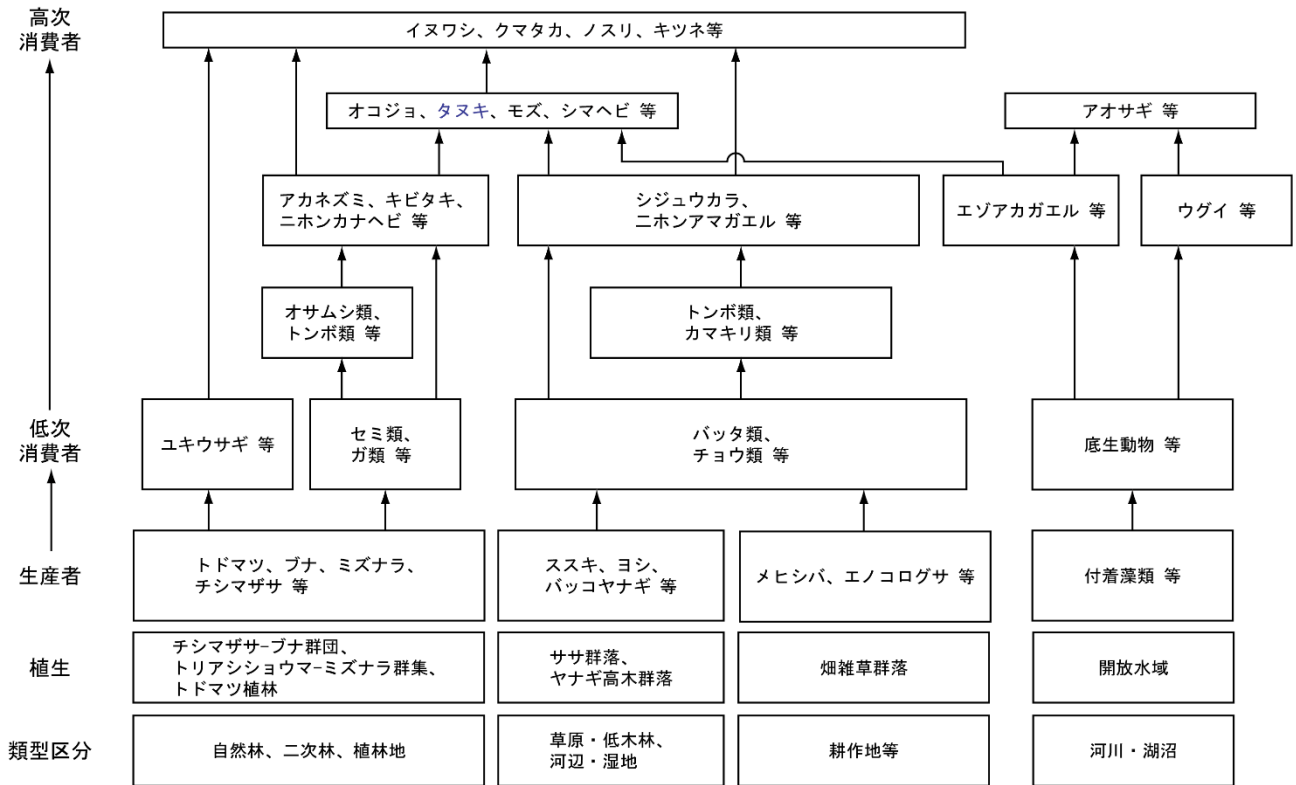

図 2(7) 渡り鳥定点観察調査視野範囲 (St. 11)

図 2(8) 渡り鳥定点観察調査視野範囲 (St. 12)

図 2(9) 渡り鳥定点観察調査視野範囲 (St. 13)

図 3.1-30 食物連鎖模式図