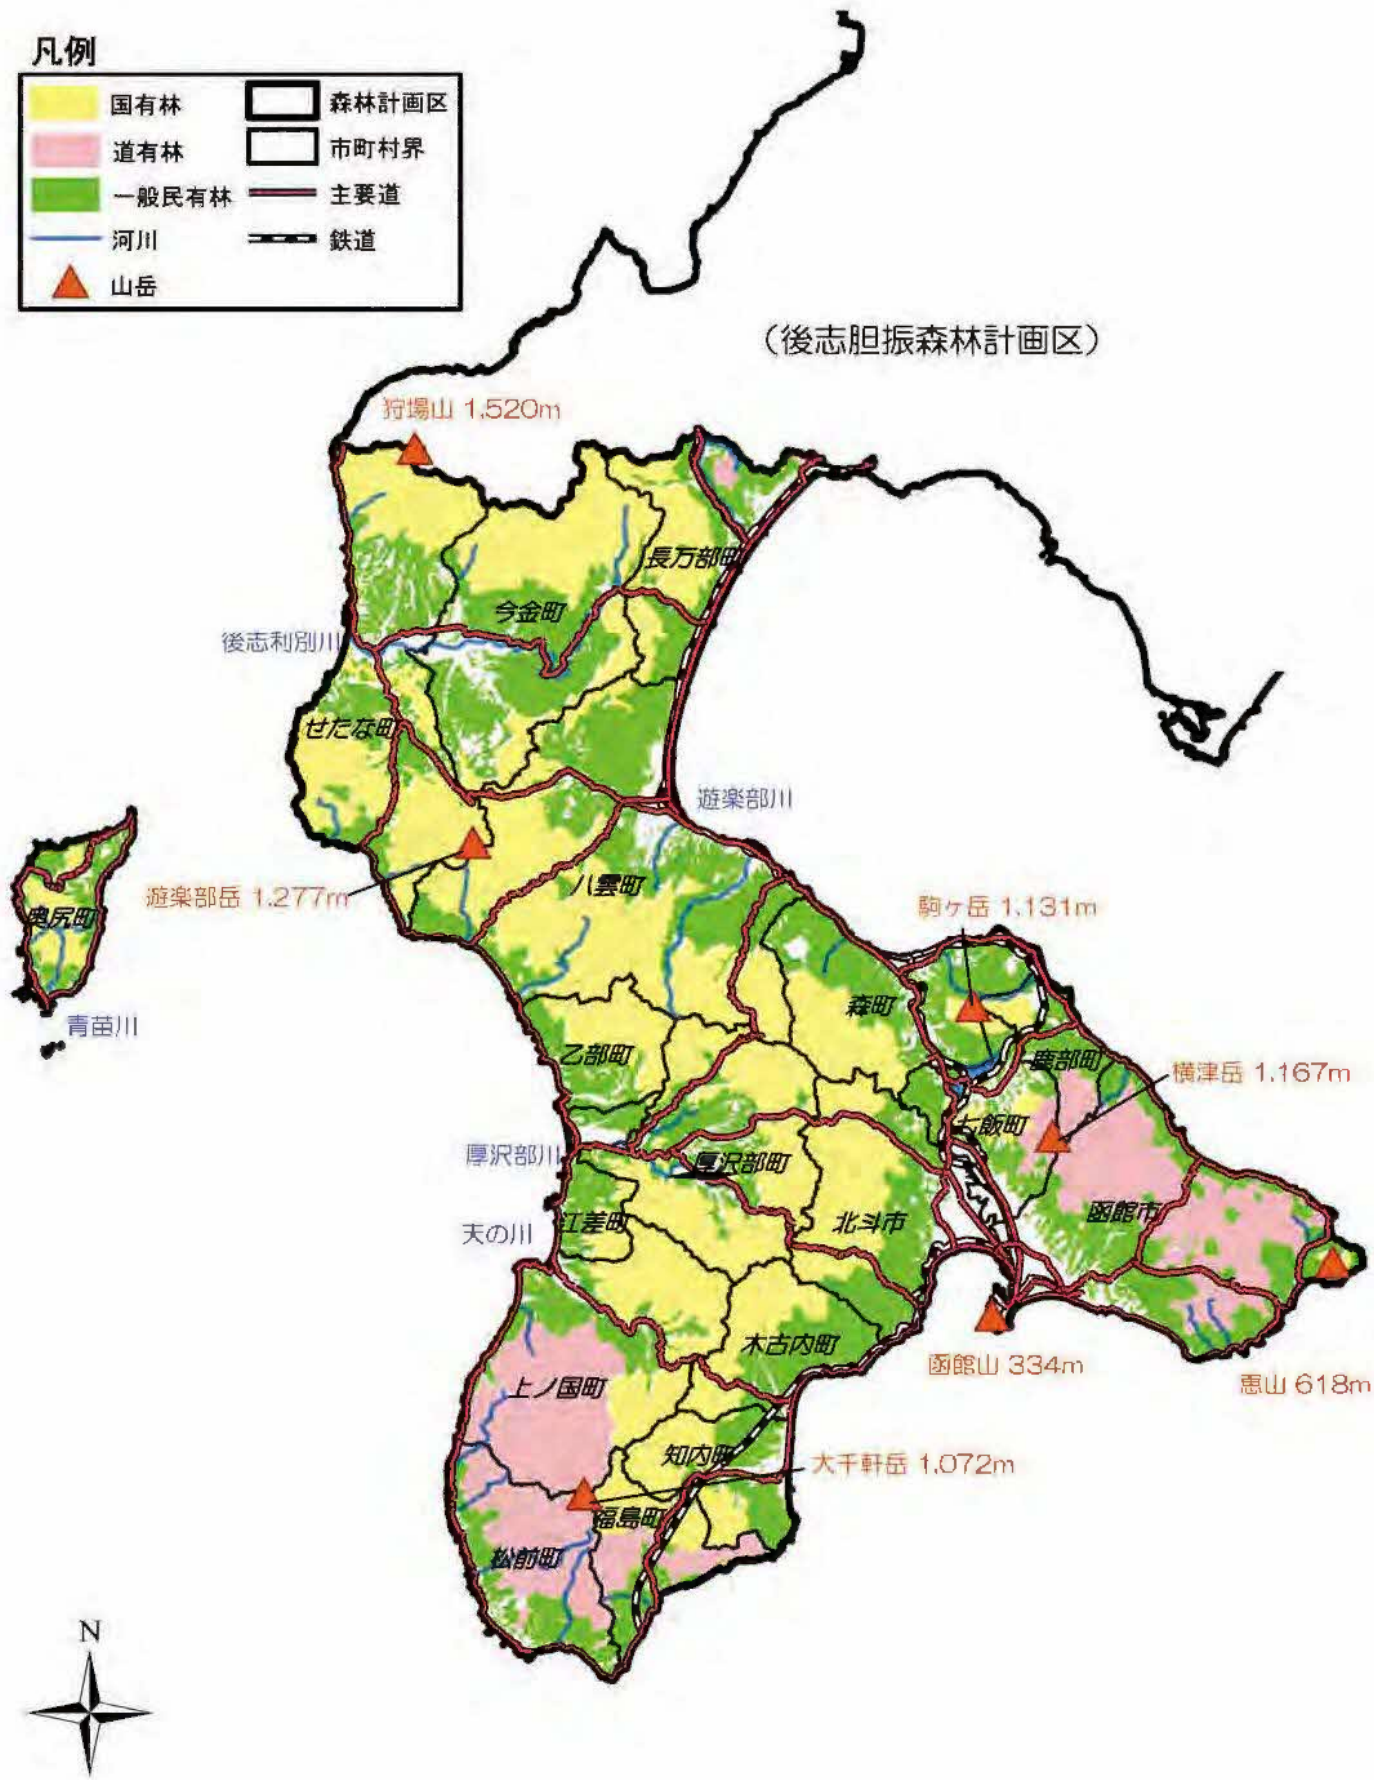

凡例

	国有林		森林計画区
	道有林		市町村界
	一般民有林		主要道
	河川		鉄道
	山岳		

(後志胆振森林計画区)

渡島檜山森林計画区の概況図