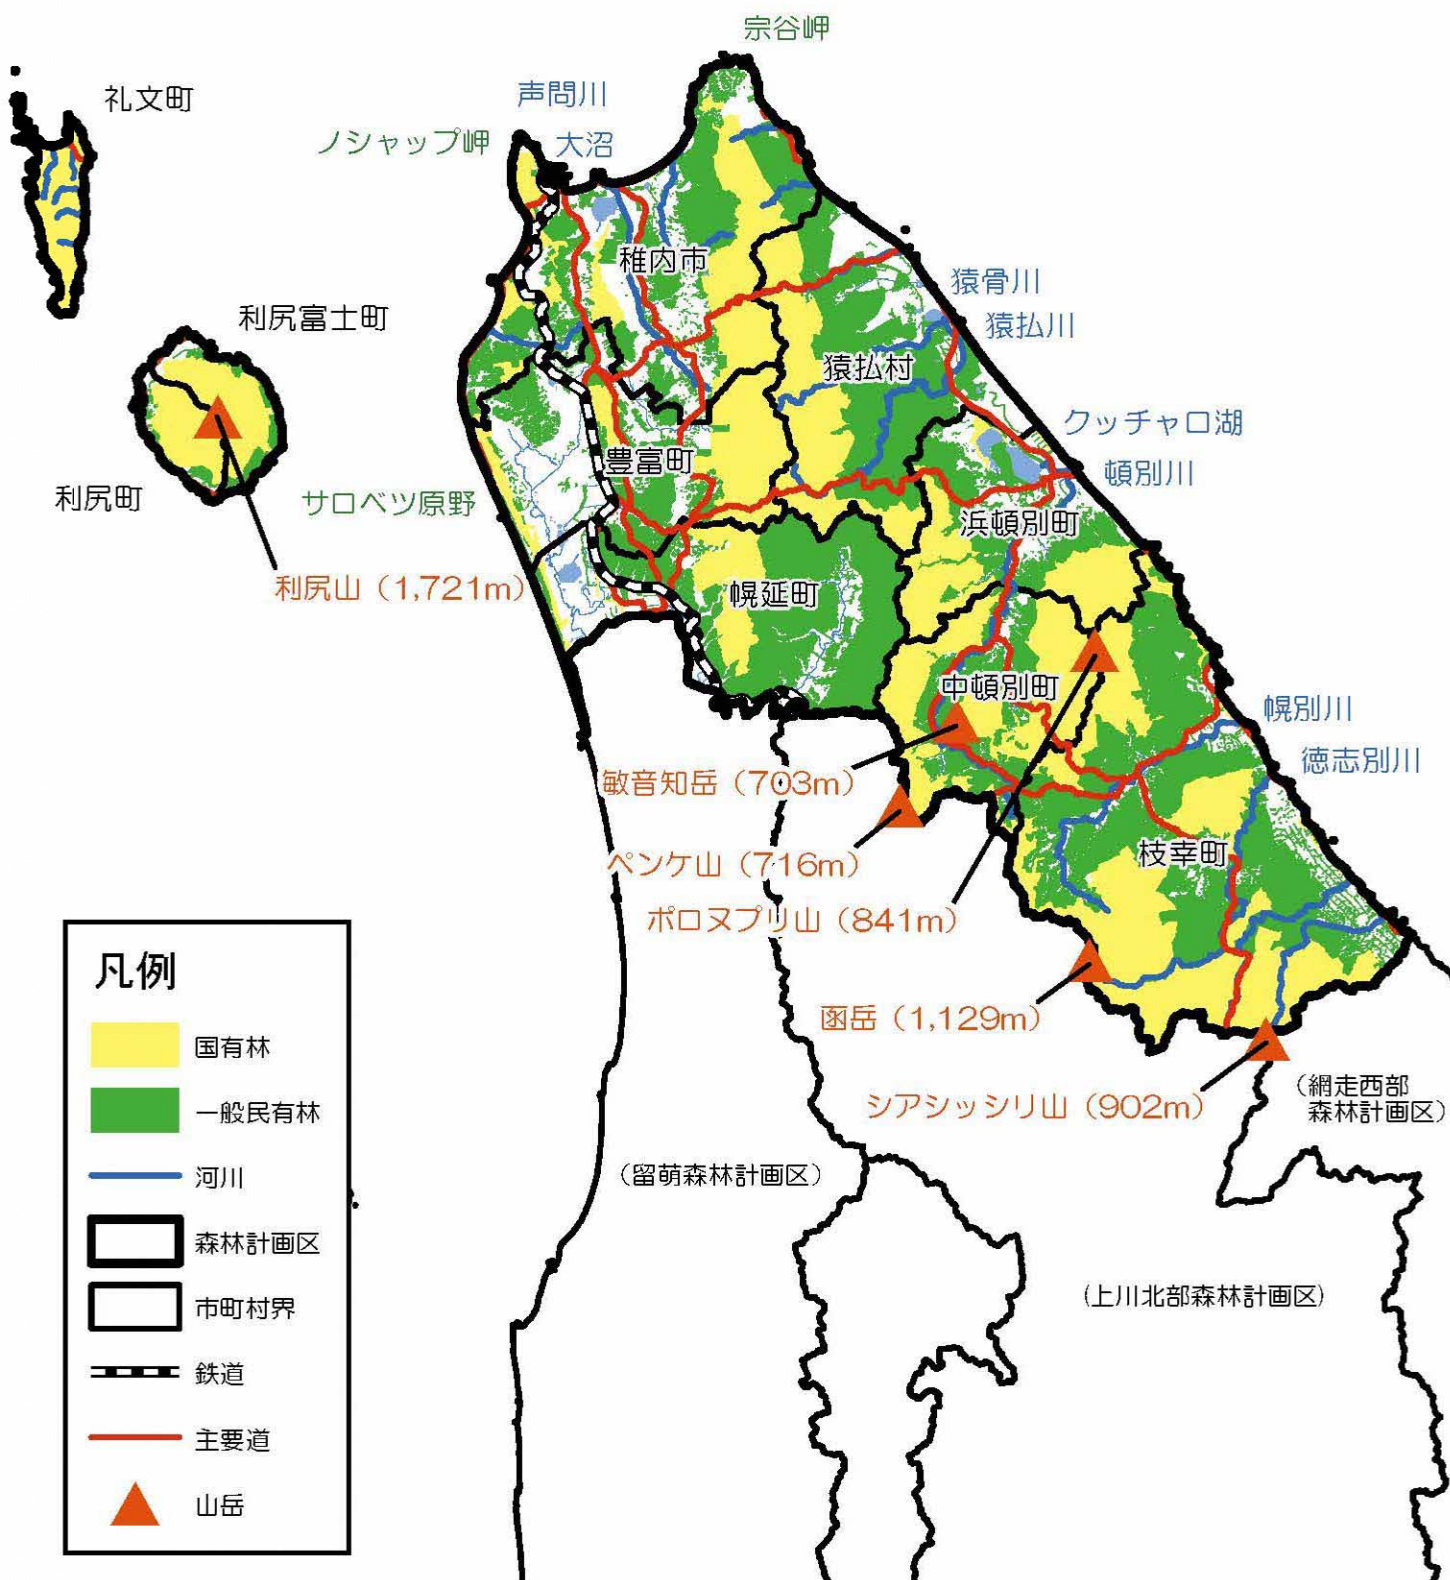

宗谷森林計画区の概況図

凡例

- 国有林
- 一般民有林
- 河川
- 森林計画区
- 市町村界
- 鉄道
- 主要道
- 山岳