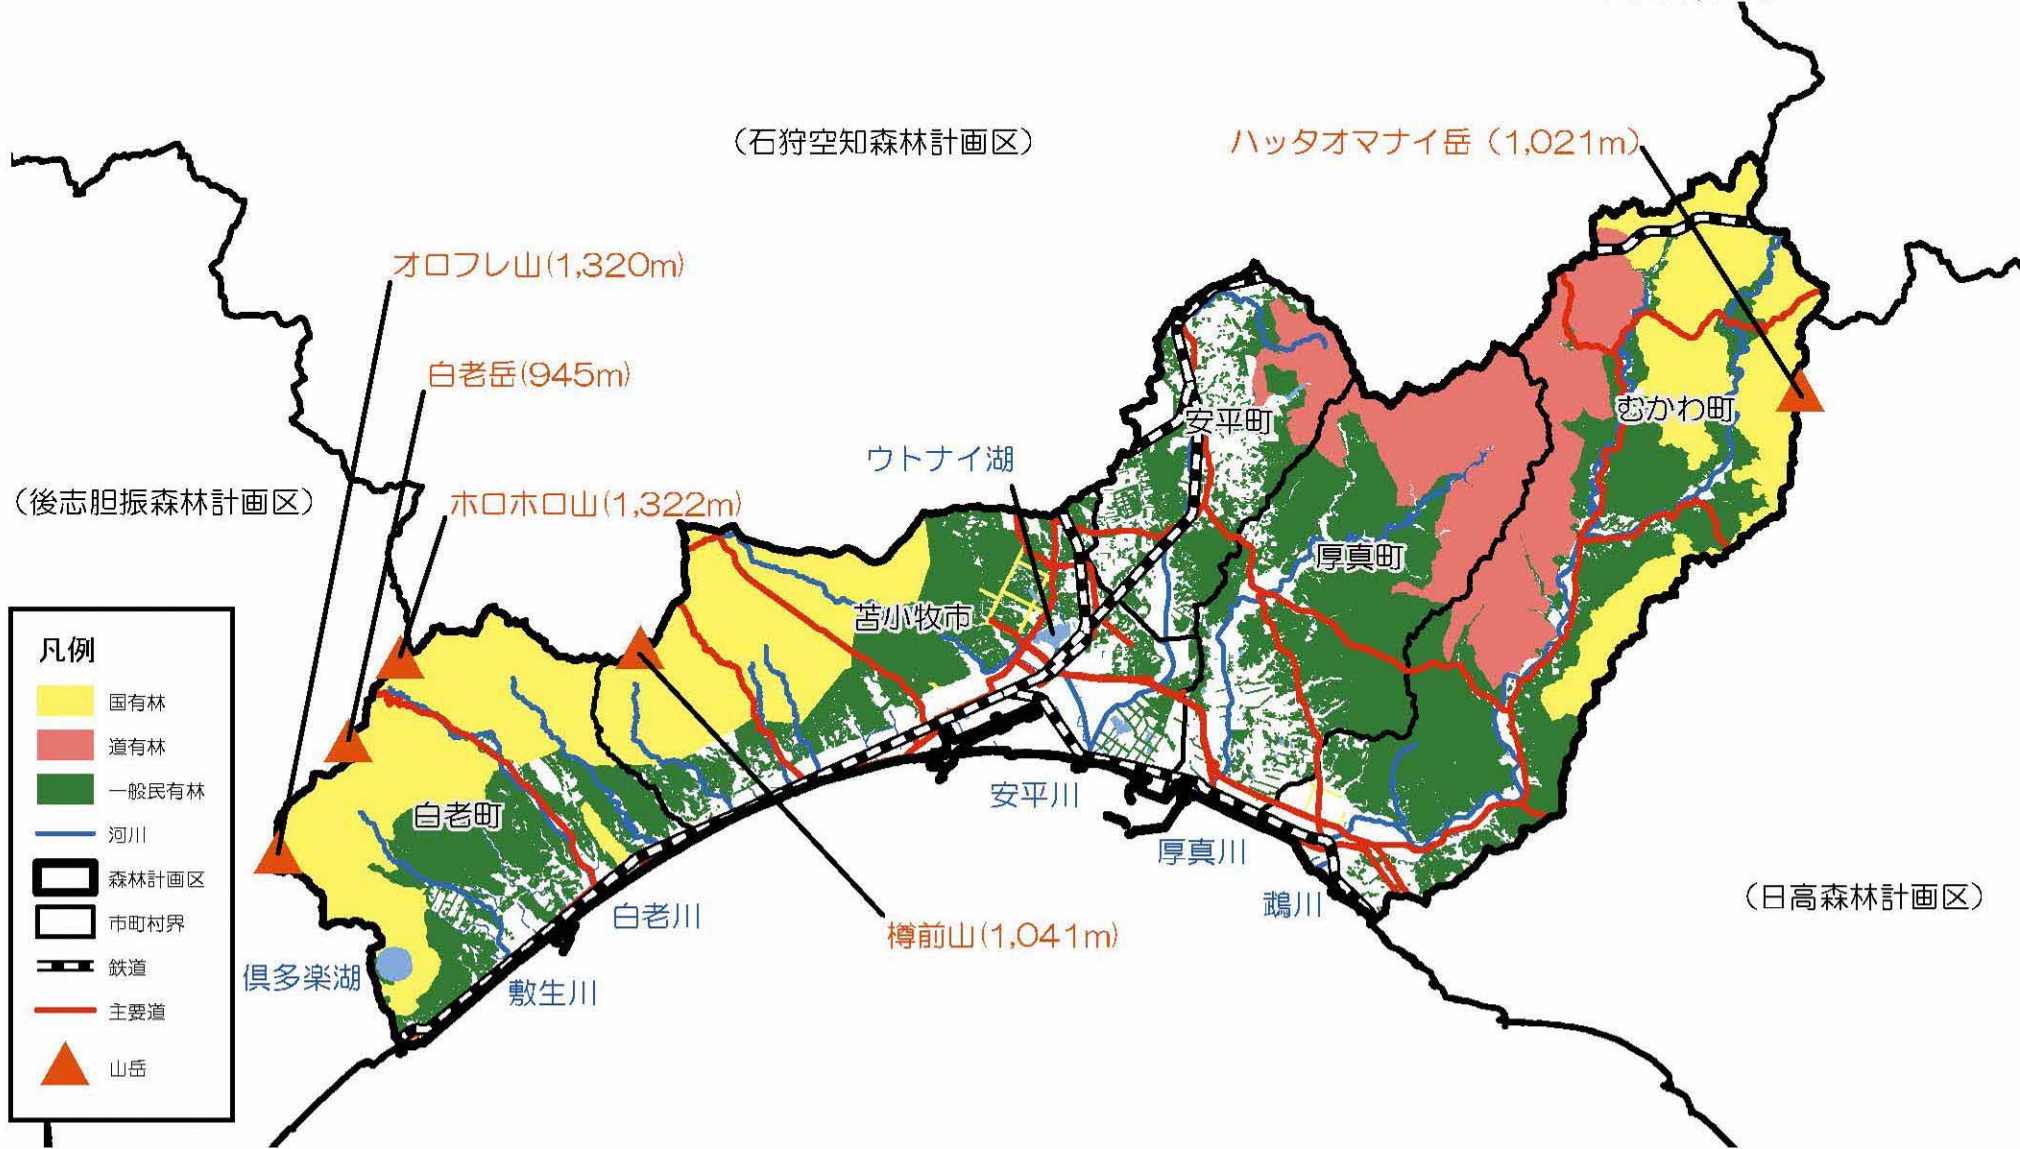

胆振東部森林計画区の概況図

凡例

- 国有林
- 道有林
- 一般民有林
- 河川
- 森林計画区
- 市町村界
- 鉄道
- 主要道
- 山岳