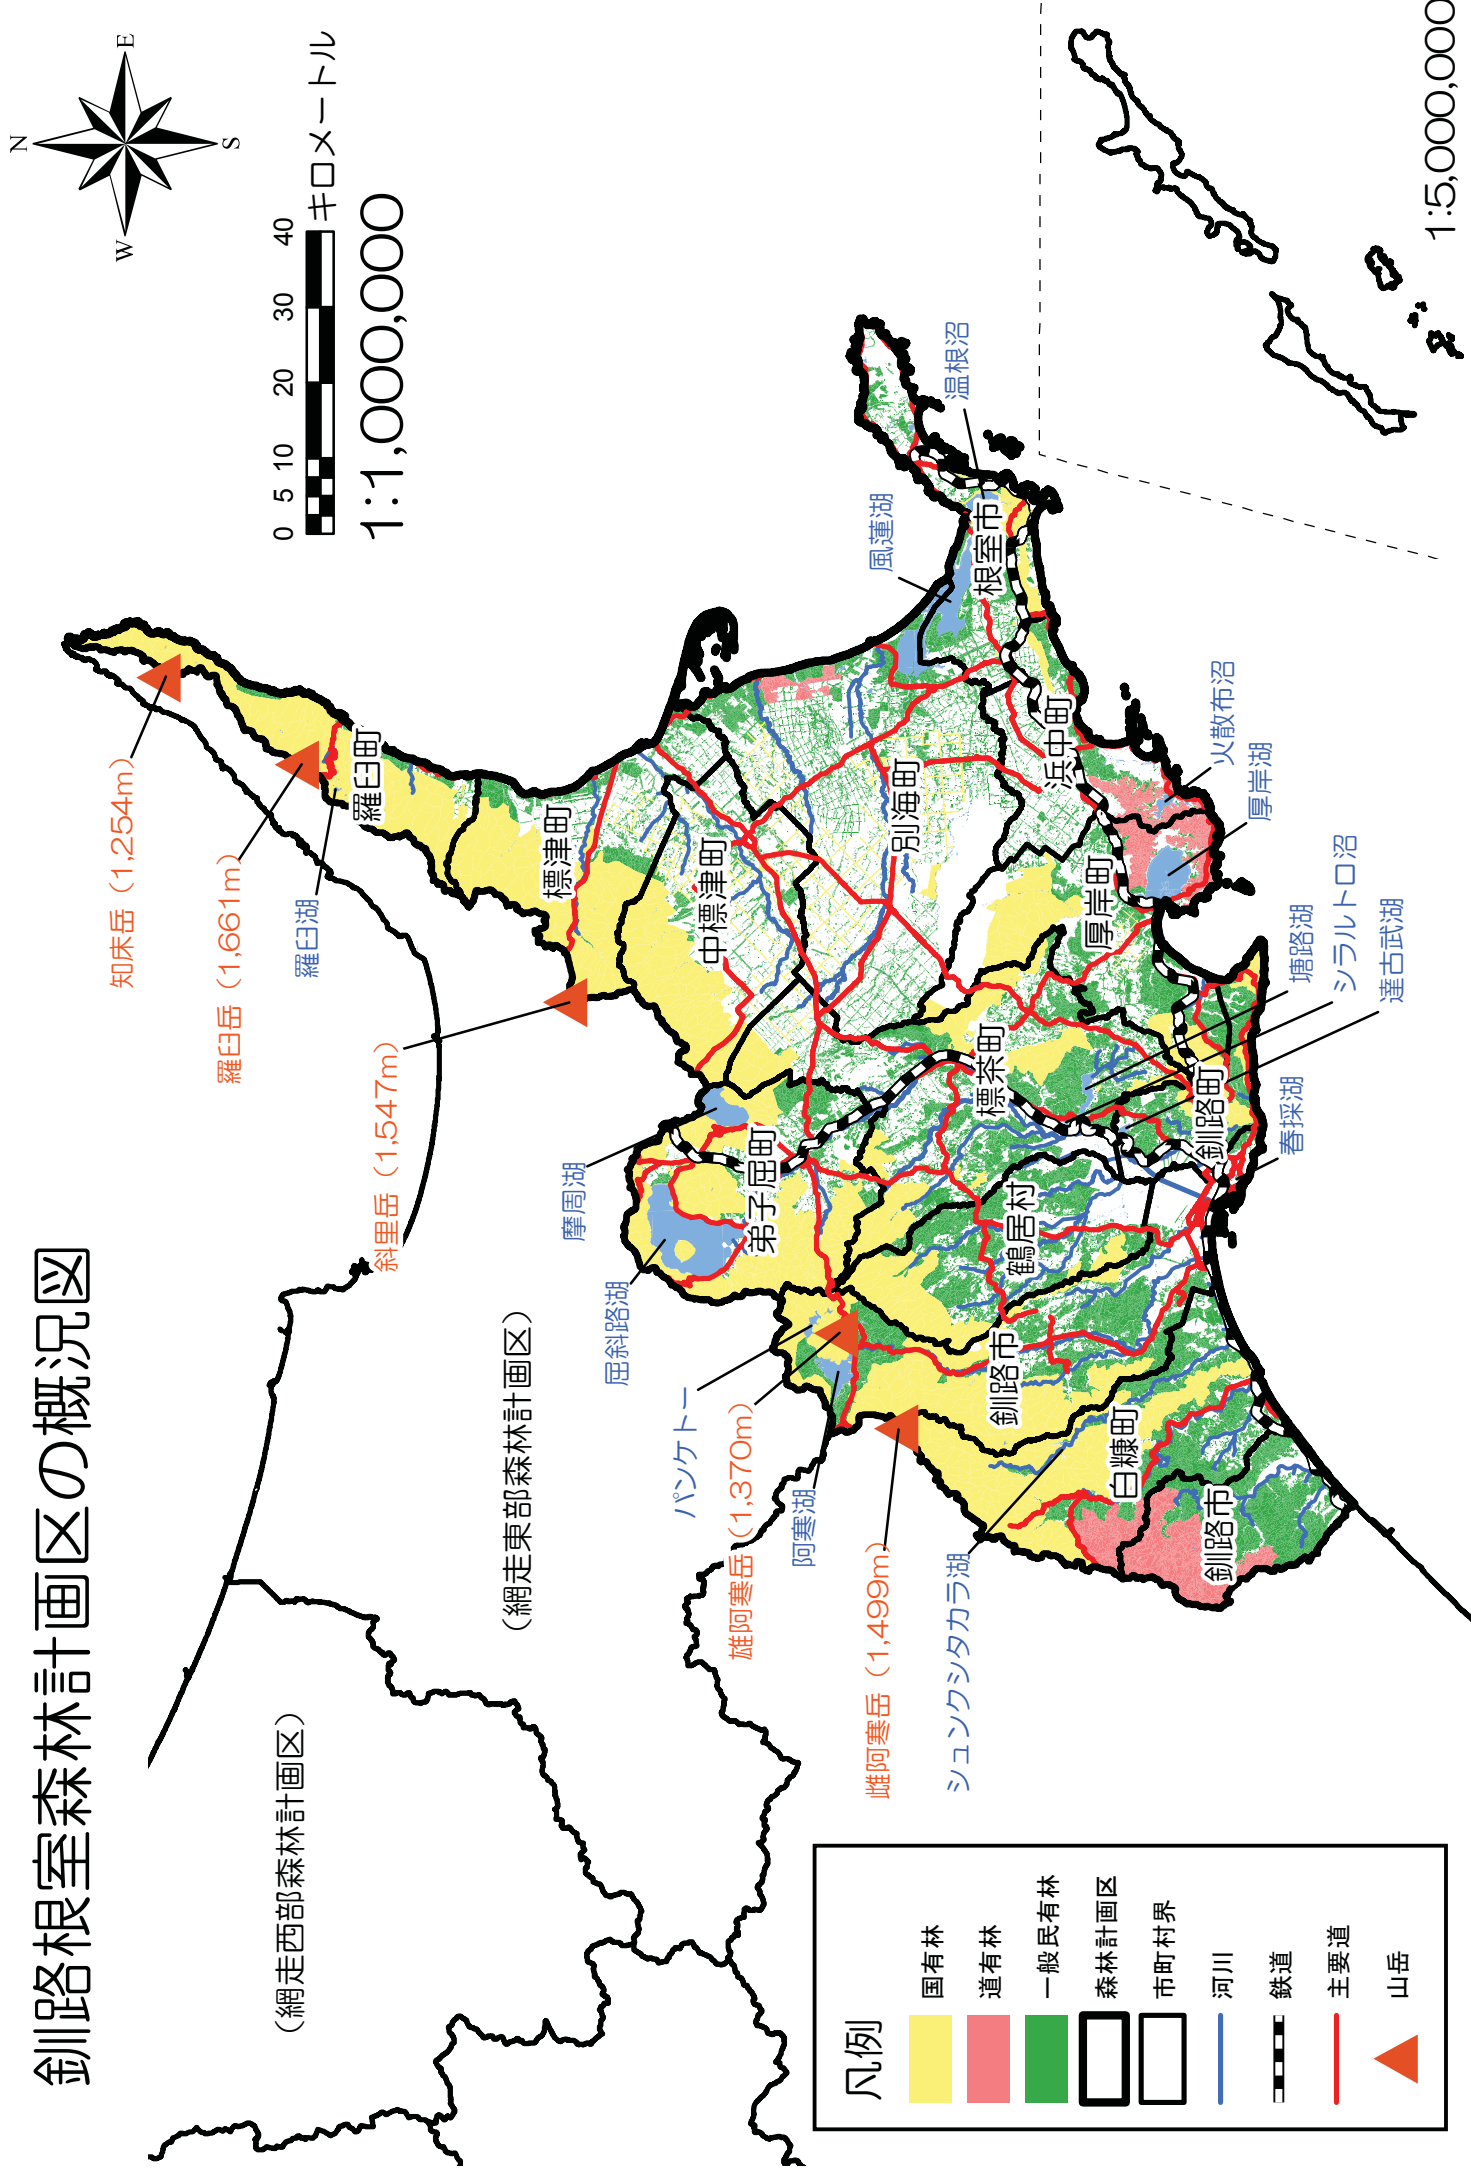

釧路根室森林計画区の概況図

凡例	
	国有林
	道有林
	一般民有林
	森林計画区
	市町村界
	河川
	鉄道
	主要道
	山岳