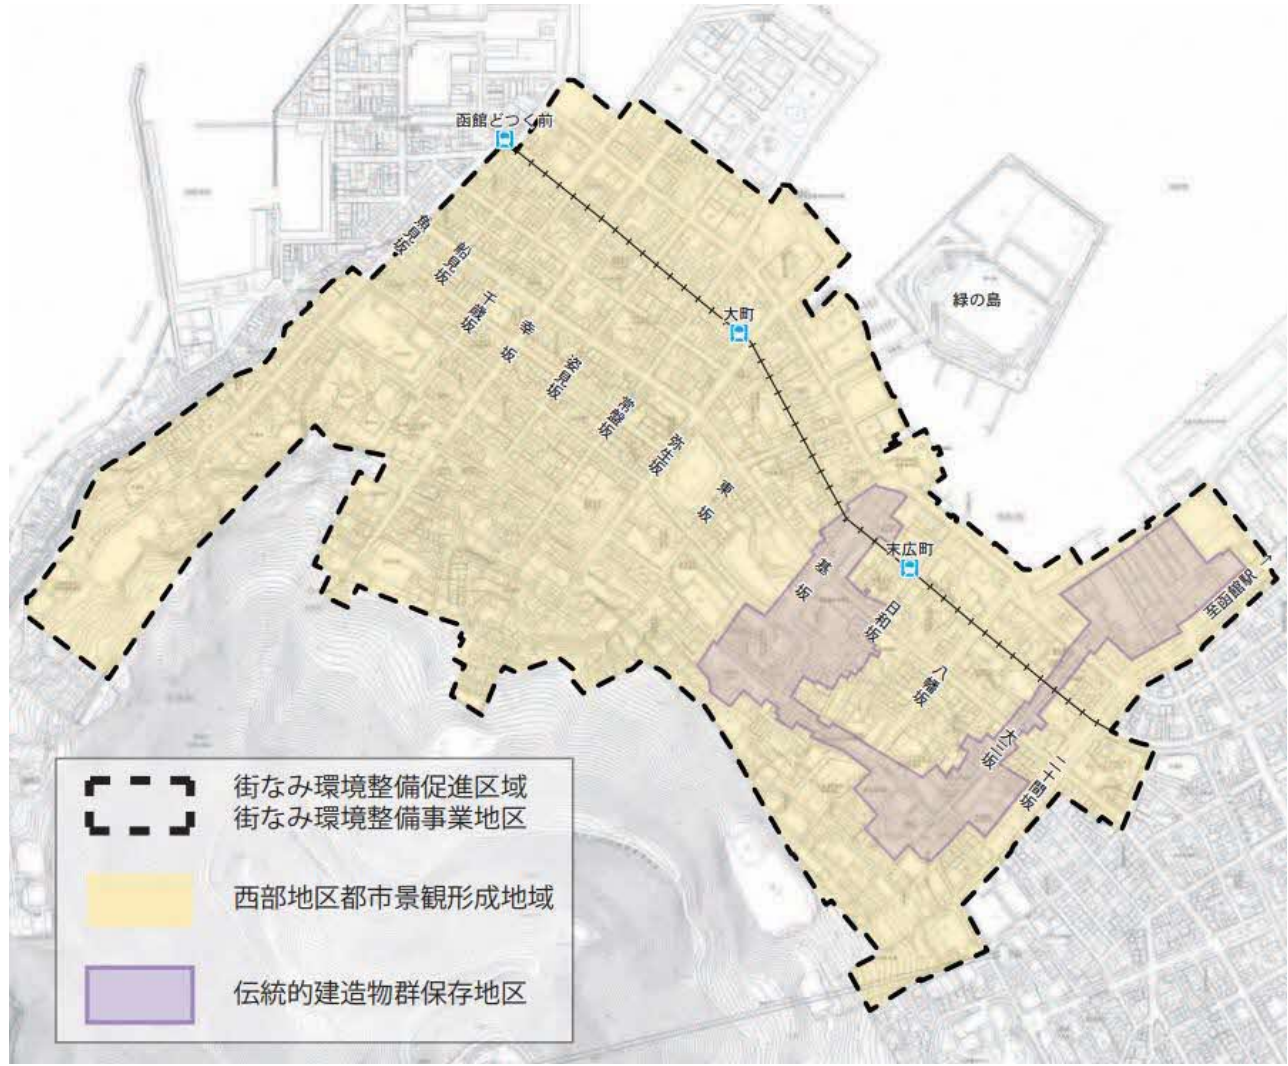

## 街なみ環境整備事業方針説明書

都道府県名		北海道	市町村名		ふりがな 函館市	区域名		せいぶちくとしけいかんけいせいちいき 西部地区都市景観形成地域
区域 の 現 況	区域の概要		<p>安政6年（1859年）長崎・横浜とともに国際貿易港として開港し、諸外国の文化の流入とそれによる影響を受け、異国情緒あふれる町並みが形成され、函館特有の歴史的文化的環境が現在も色濃く残されている地域である。</p> <p>当地域には歴史的な建造物が数多く保全されているほか、商家や一般の民家などの町家においても和風、洋風、和洋折衷様式の建築物が多く集積している。</p>					
	道路の現況		<p>地域内は国道279号線・一般道道函館漁港線・市道基坂通・末広7号線（日和坂）・八幡坂通・末広8号線（大三坂）・二十間坂通等の主要道路の他、その周辺道路が整備されている。</p>					
	公園等の現況		<p>地域内には、元町公園・弥生第1号公園・弥生第2号公園・弥生幼児公園、船見公園、弁天幼児公園がある。</p>					
	地区住民のまちづくり活動の現況		<p>地域内では、歴史的景観を継承していくための啓発活動が行われているほか、空き家・空き地対策やペンキの塗り替えなどの市民活動が行われている。</p>					
区域 の 整 備 に 関 する 基 本 方 針	整備の目標		<p>函館の歴史性をいかした新たな創造と歴史的景観の保全が一体となって、調和のとれた活力ある町並みとするため、歴史的な町並み景観を構成している歴史的建造物を適正に維持保全し、当地域をより魅力的で誰もが住みたくなるまちづくりを目指す。</p>					
	整備の時期		平成28年～令和9年					
	に地 関区 す施 る設 基等 本の 方整 針備	通路等						
		小公園等						
		その他						
関住 す宅 る等 基の 本整 方備 針に	住宅等	<p>以下の事業において街並み整備助成を実施する。</p> <ul style="list-style-type: none"> <li>・ <b>景観形成指定建築物等保全事業</b> 景観形成指定建築物等の外観を維持するための修理に要する経費の一部を補助する。</li> <li>・ <b>指定建造物等活用支援事業</b> 伝統的建造物および景観形成指定建築物等の外観を維持するための小規模な修理に要する経費の一部を補助する。</li> </ul>						
	敷地							
その他の事項								

案内図

位置図

整備地区計画図

修景イメージ

整備前

整備後

実施(予定)事業概要図

  街なみ環境整備促進区域  
  街なみ環境整備事業地区  
  西部地区都市景観形成地域  
  伝統的建造物群保存地区