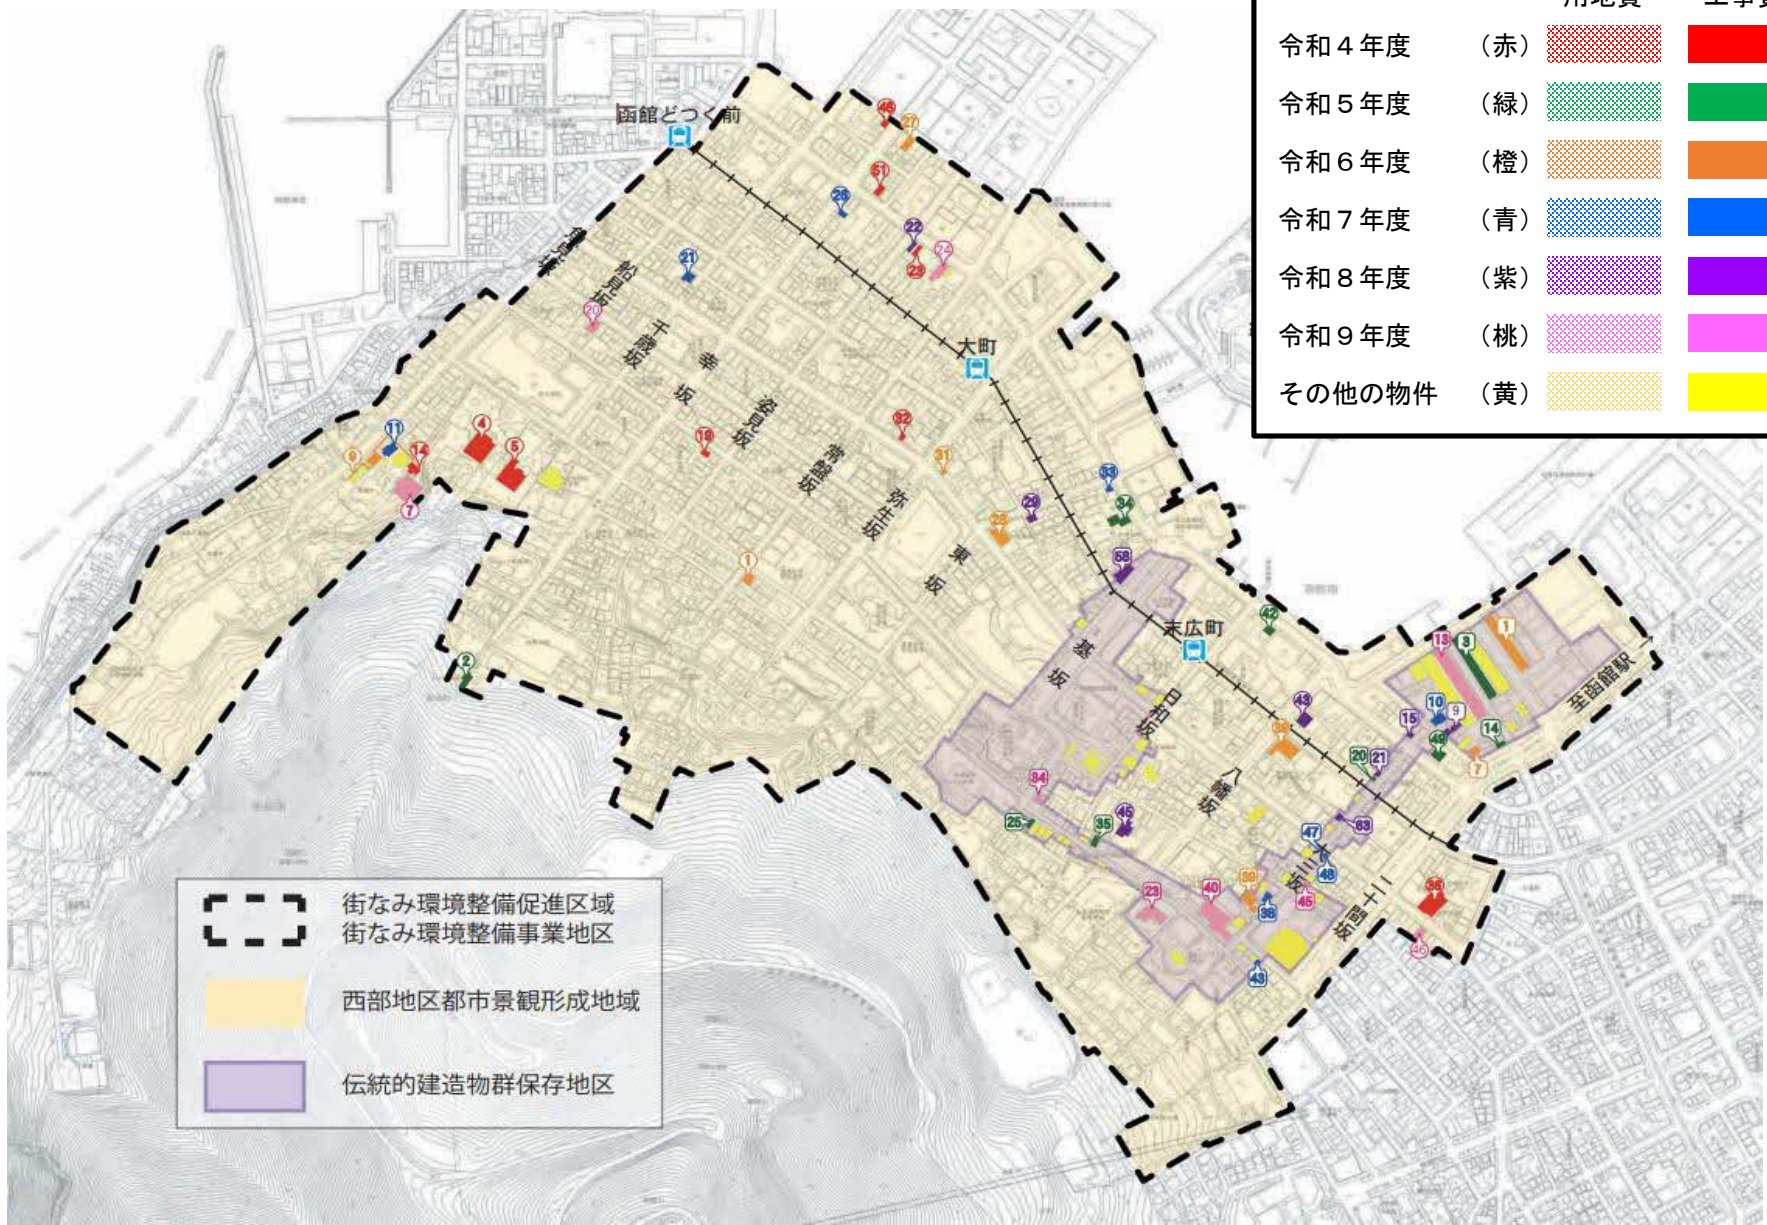

## 街なみ環境整備事業方針説明書

都道府県名		北海道	市町村名		ふりがな 函館市	区域名		せいぶちくとしけいかんけいせいちいき 西部地区都市景観形成地域
区域 の 現 況	区域の概要		<p>安政6年（1859年）長崎・横浜とともに国際貿易港として開港し、諸外国の文化の流入とそれによる影響を受け、異国情緒あふれる町並みが形成され、函館特有の歴史的文化的環境が現在も色濃く残されている地域である。</p> <p>当地域には歴史的な建造物が数多く保全されているほか、商家や一般の民家などの町家においても和風、洋風、和洋折衷様式の建築物が多く集積している。</p>					
	道路の現況		<p>地域内は国道279号線・一般道道函館漁港線・市道基坂通・末広7号線（日和坂）・八幡坂通・末広8号線（大三坂）・二十間坂通等の主要道路の他、その周辺道路が整備されている。</p>					
	公園等の現況		<p>地域内には、元町公園・弥生第1号公園・弥生第2号公園・弥生幼児公園、船見公園、弁天幼児公園がある。</p>					
	地区住民のまちづくり活動の現況		<p>地域内では、歴史的景観を継承していくための啓発活動が行われているほか、空き家・空き地対策やペンキの塗り替えなどの市民活動が行われている。</p>					
区域 の 整 備 に 関 する 基 本 方 針	整備の目標		<p>函館の歴史性をいかした新たな創造と歴史的景観の保全が一体となって、調和のとれた活力ある町並みとするため、歴史的な町並み景観を構成している歴史的建造物を適正に維持保全し、当地域をより魅力的で誰もが住みたくなるまちづくりを目指す。</p>					
	整備の時期		平成28年～令和9年					
	に地 関区 す施 る設 基等 本の 方整 針備	通路等						
		小公園等						
		その他						
関住 す宅 る等 基の 本整 方備 針に	住宅等	<p>以下の事業において街並み整備助成を実施する。</p> <ul style="list-style-type: none"> <li>・ <b>景観形成指定建築物等保全事業</b> 景観形成指定建築物等の外観を維持するための修理に要する経費の一部を補助する。</li> <li>・ <b>指定建造物等活用支援事業</b> 伝統的建造物および景観形成指定建築物等の外観を維持するための小規模な修理に要する経費の一部を補助する。</li> </ul>						
	敷地							
その他の事項								

案内図

位置図

整備地区計画図

修景イメージ

整備前

整備後

実施(予定)事業概要図

  街なみ環境整備促進区域  
  街なみ環境整備事業地区  
  西部地区都市景観形成地域  
  伝統的建造物群保存地区