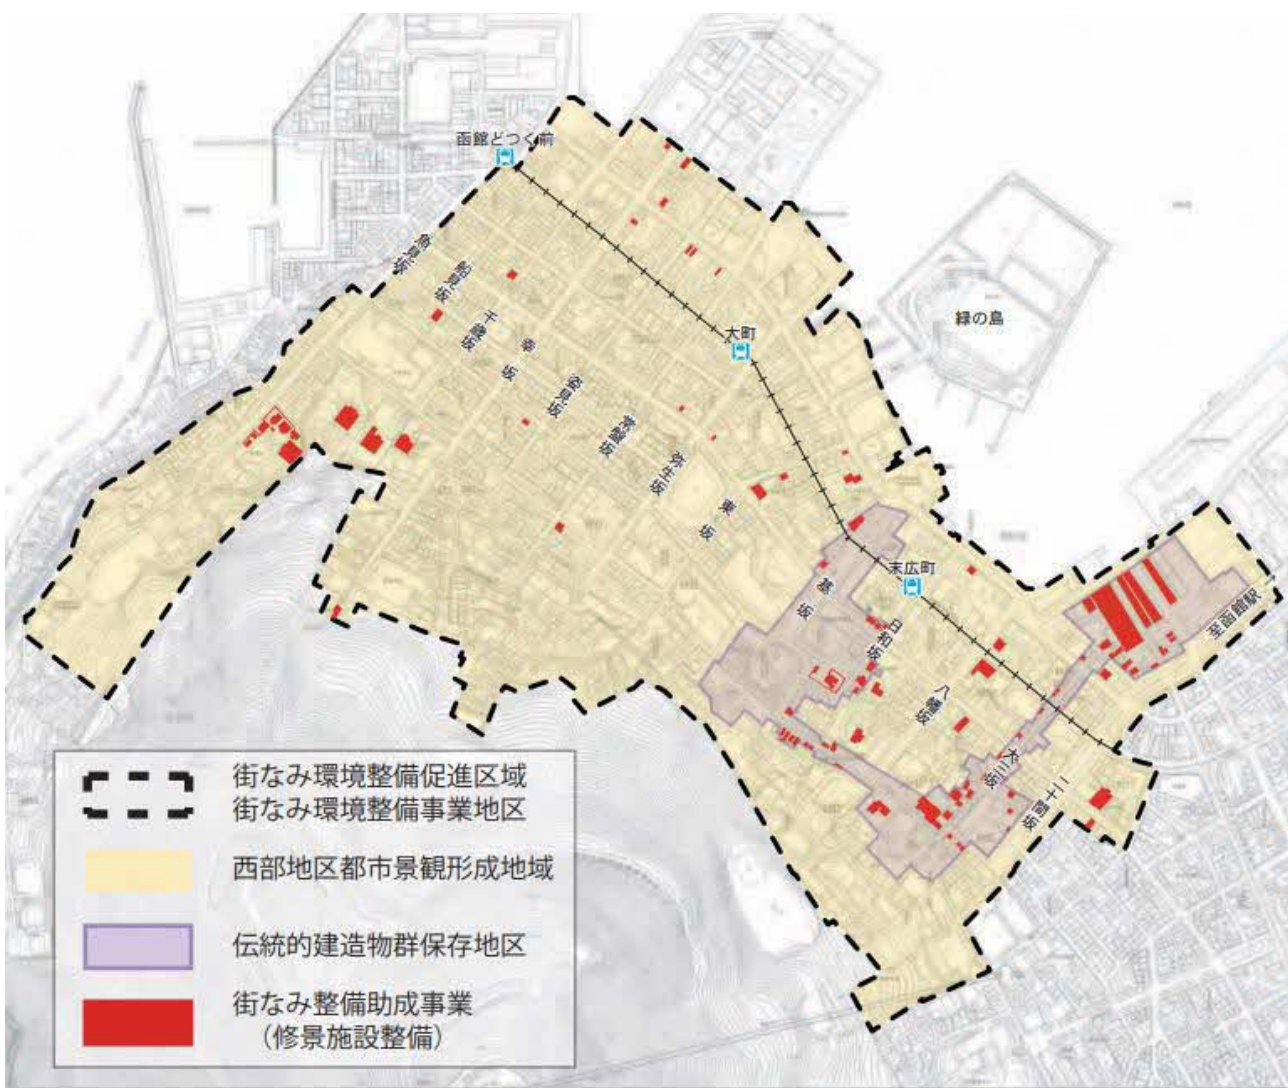

## 街なみ環境整備事業方針説明書

都道府県名		北海道	市町村名		ふりがな 函館市	区域名		せいぶちくとしけいかんけいせいちいき 西部地区都市景観形成地域
区域 の 現 況	区域の概要		<p>安政6年（1859年）長崎・横浜とともに国際貿易港として開港し、諸外国の文化の流入とそれによる影響を受け、異国情緒あふれる町並みが形成され、函館特有の歴史的文化的環境が現在も色濃く残されている地域である。</p> <p>当地域には歴史的な建造物が数多く保全されているほか、商家や一般の民家などの町家においても和風、洋風、和洋折衷様式の建築物が多く集積している。</p>					
	道路の現況		<p>地域内は国道279号線・一般道道函館漁港線・市道基坂通・末広7号線（日和坂）・八幡坂通・末広8号線（大三坂）・二十間坂通等の主要道路の他、その周辺道路が整備されている。</p>					
	公園等の現況		<p>地域内には、元町公園・弥生第1号公園・弥生第2号公園・弥生幼児公園、船見公園、弁天幼児公園がある。</p>					
	地区住民のまちづくり活動の現況		<p>地域内では、歴史的景観を継承していくための啓発活動が行われているほか、空き家・空き地対策やペンキの塗り替えなどの市民活動が行われている。</p>					
区域 の 整 備 に 関 する 基 本 方 針	整備の目標		<p>函館の歴史性をいかした新たな創造と歴史的景観の保全が一体となって、調和のとれた活力ある町並みとするため、歴史的な町並み景観を構成している歴史的建造物を適正に維持保全し、当地域をより魅力的で誰もが住みたくなるまちづくりを目指す。</p>					
	整備の時期		平成28年～令和9年					
	に地 関区 す施 る設 基等 本の 方整 針備	通路等						
		小公園等						
		その他						
関住 す宅 る等 基の 本整 方備 針に	住宅等	<p>以下の事業において街並み整備助成を実施する。</p> <ul style="list-style-type: none"> <li>・ <b>景観形成指定建築物等保全事業</b> 景観形成指定建築物等の外観を維持するための修理に要する経費の一部を補助する。</li> <li>・ <b>指定建造物等活用支援事業</b> 伝統的建造物および景観形成指定建築物等の外観を維持するための小規模な修理に要する経費の一部を補助する。</li> </ul>						
	敷地							
その他の事項								

案内図

位置図

整備地区計画図

修景イメージ

整備前

整備後

実施(予定)事業概要図

  街なみ環境整備促進区域  
  街なみ環境整備事業地区  
  西部地区都市景観形成地域  
  伝統的建造物群保存地区