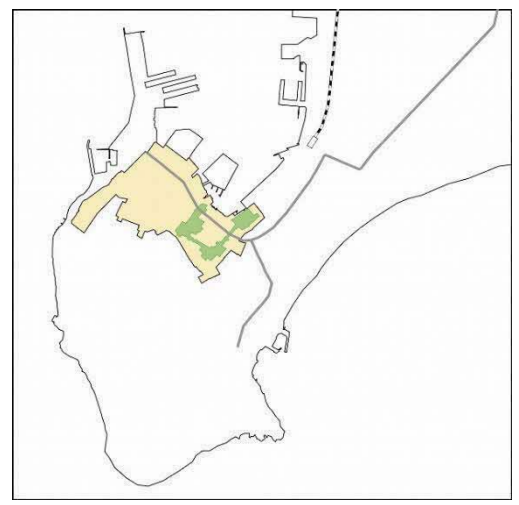

## 街なみ環境整備事業方針説明書

都道府県名		北海道	市町村名		ふりがな 函館市	区域名		せいぶちくとしけいかんけいせいちいき 西部地区都市景観形成地域
区域 の 現 況	区域の概要		<p>安政6年（1859年）長崎・横浜とともに国際貿易港として開港し、諸外国の文化の流入とそれによる影響を受け、異国情緒あふれる町並みが形成され、函館特有の歴史的文化的環境が現在も色濃く残されている地域である。</p> <p>当地域には歴史的な建造物が数多く保全されているほか、商家や一般の民家などの町家においても和風、洋風、和洋折衷様式の建築物が多く集積している。</p>					
	道路の現況		<p>地域内は国道279号線・一般道道函館漁港線・市道基坂通・末広7号線（日和坂）・八幡坂通・末広8号線（大三坂）・二十間坂通等の主要道路の他、その周辺道路が整備されている。</p>					
	公園等の現況		<p>地域内には、元町公園・弥生第1号公園・弥生第2号公園・弥生幼児公園、船見公園、弁天幼児公園がある。</p>					
	地区住民のまちづくり活動の現況		<p>地域内では、歴史的景観を継承していくための啓発活動が行われているほか、空き家・空き地対策やペンキの塗り替えなどの市民活動が行われている。</p>					
区域 の 整 備 に 関 する 基 本 方 針	整備の目標		<p>函館の歴史性をいかした新たな創造と歴史的景観の保全が一体となって、調和のとれた活力ある町並みとするため、歴史的な町並み景観を構成している歴史的建造物を適正に維持保全し、当地域をより魅力的で誰もが住みたくなるまちづくりを目指す。</p>					
	整備の時期		平成28年～令和9年					
	に地 関区 す施 る設 基等 本の 方整 針備	通路等						
		小公園等						
		その他						
関住 す宅 る等 基の 本整 方備 針に	住宅等	<p>以下の事業において街並み整備助成を実施する。</p> <ul style="list-style-type: none"> <li>・ <b>景観形成指定建築物等保全事業</b> 景観形成指定建築物等の外観を維持するための修理に要する経費の一部を補助する。</li> <li>・ <b>指定建造物等活用支援事業</b> 伝統的建造物および景観形成指定建築物等の外観を維持するための小規模な修理に要する経費の一部を補助する。</li> </ul>						
	敷地							
その他の事項								

案内図

位置図

整備地区計画図

修景イメージ

整備前

整備後

実施(予定)事業概要図

  街なみ環境整備促進区域  
  街なみ環境整備事業地区  
  西部地区都市景観形成地域  
  伝統的建造物群保存地区