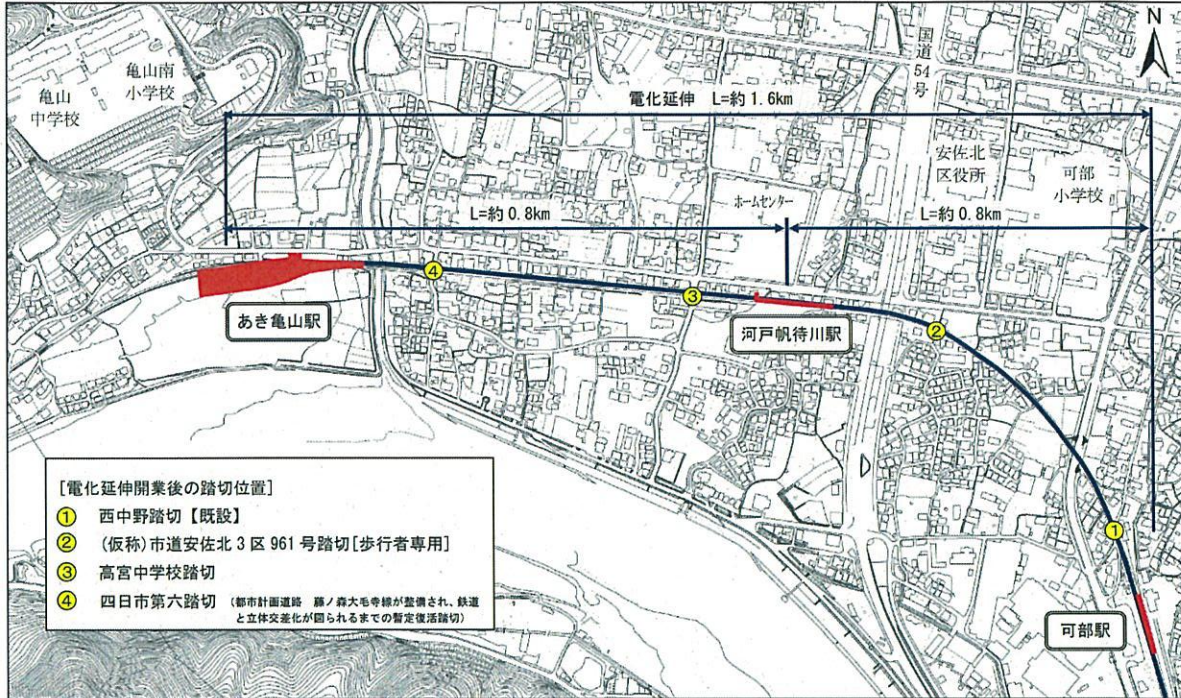

- (4) 踏切の設置
  - ア 踏切数:3箇所
  - イ 設置場所
    - ・ 国道54号と可部バイパス間に1箇所設置(車両通行不可)
    - ・ 可部バイパス以西に2箇所設置(うち1箇所は近接する都市計画道路が整備され、鉄道と立体交差化が図られるまでの暫定踏切)
- (5) 概算事業費
  - 約27億円
- (6) 開業目標
  - 平成29年春

【電化延伸区間図】

このページに関するお問い合わせ先

道路交通局 都市交通部 交通対策担当
電話: 082-504-2604 / FAX: 082-504-2426
メールアドレス: koutsubu@city.hiroshima.lg.jp

[ページの先頭へ](#)

[このホームページについて](#) | [プライバシーポリシー](#) | [リンク・著作権・免責事項](#) | [携帯電話・スマートフォンサイトのご案内](#)

広島市役所
〒730-8586 広島市中区国泰寺町一丁目6番34号
代表電話 082-245-2111 [[地図](#)・[交通手段](#)]

おしえてコールひろしま
市役所へのお問い合わせに、お気軽にご利用ください。
電話: 082-504-0822
年中無休 受付時間: 8時~22時

Copyright © 2015 The City of Hiroshima. All rights reserved.