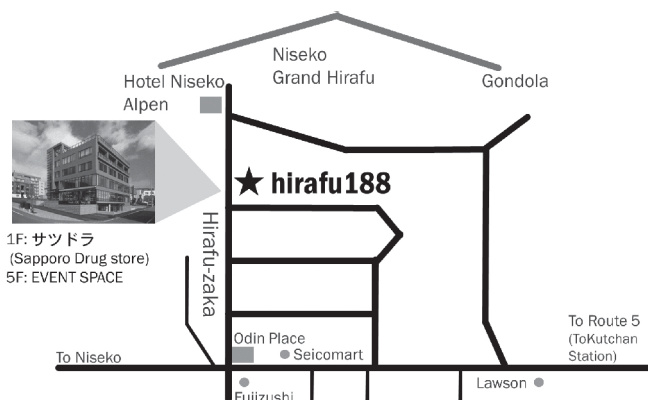

You don't need any reservation or fee to join this event. Please come and visit **hiraFu188 event space** from 12:00 p.m. to 7:00 p.m. while 5 days from Feb 26 to Mar 2.

We look forward to seeing you there!

詳細はこちらから / FOR MORE DETAILS...

北海道後志総合振興局 産業振興部 商工労働観光課
しりべし「まち・ひと・しごと」マッチングプラン無料職業紹介所
(Hokkaido Government Shiribeshi Subprefectural Bureau Job Matching Service)
〒044-8588 北海道虻田郡倶知安町北1条東2丁目

OFFICIAL WEB SITE

(日本語) www.shiribeshi.pref.hokkaido.g.jp/ss/srk/matching/j_top.html

(English) www.shiribeshi.pref.hokkaido.g.jp/ss/srk/matching/e_top.html

マッチングプラン
Webサイトへはこちらから
Please visit us
From HERE

フェア会場(EVENT VENUE) :
hiraFu188
5F EVENT SPACE