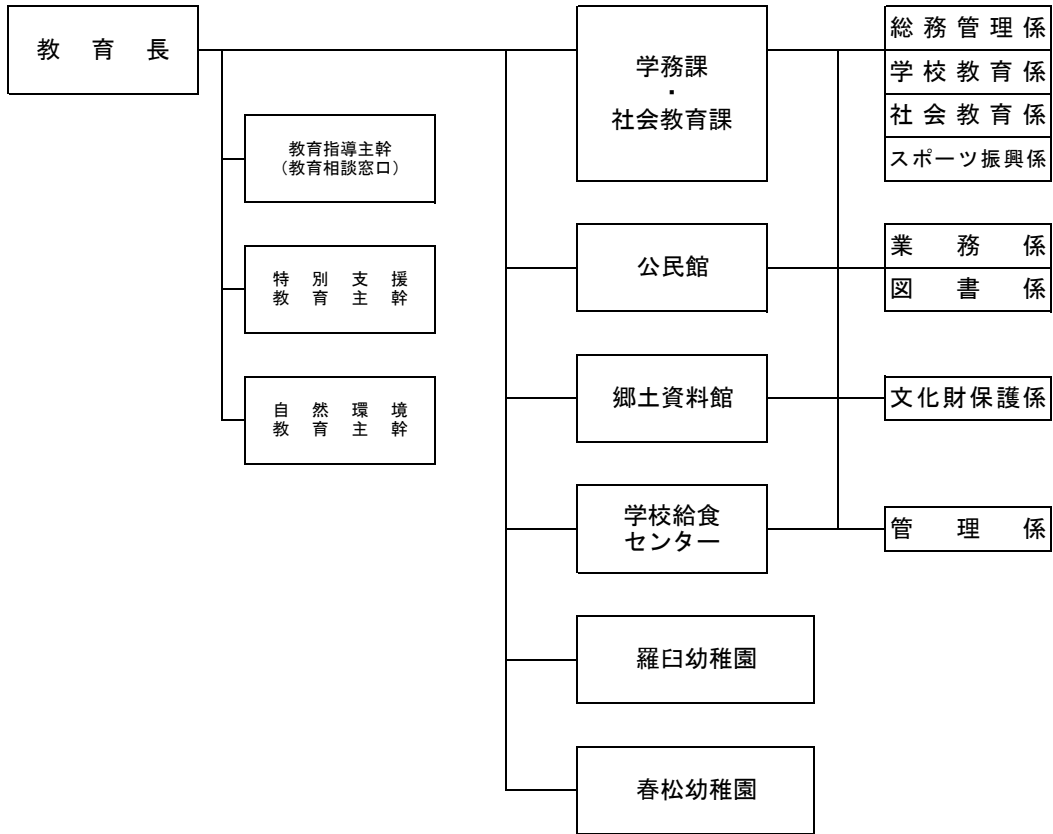

# 羅 臼 町 行 政 機 構

(平成29年4月1日付)

役場

**教育委員会**

**議会議務局**

**監査委員事務局**

**選挙管理委員会**

**羅臼消防署**