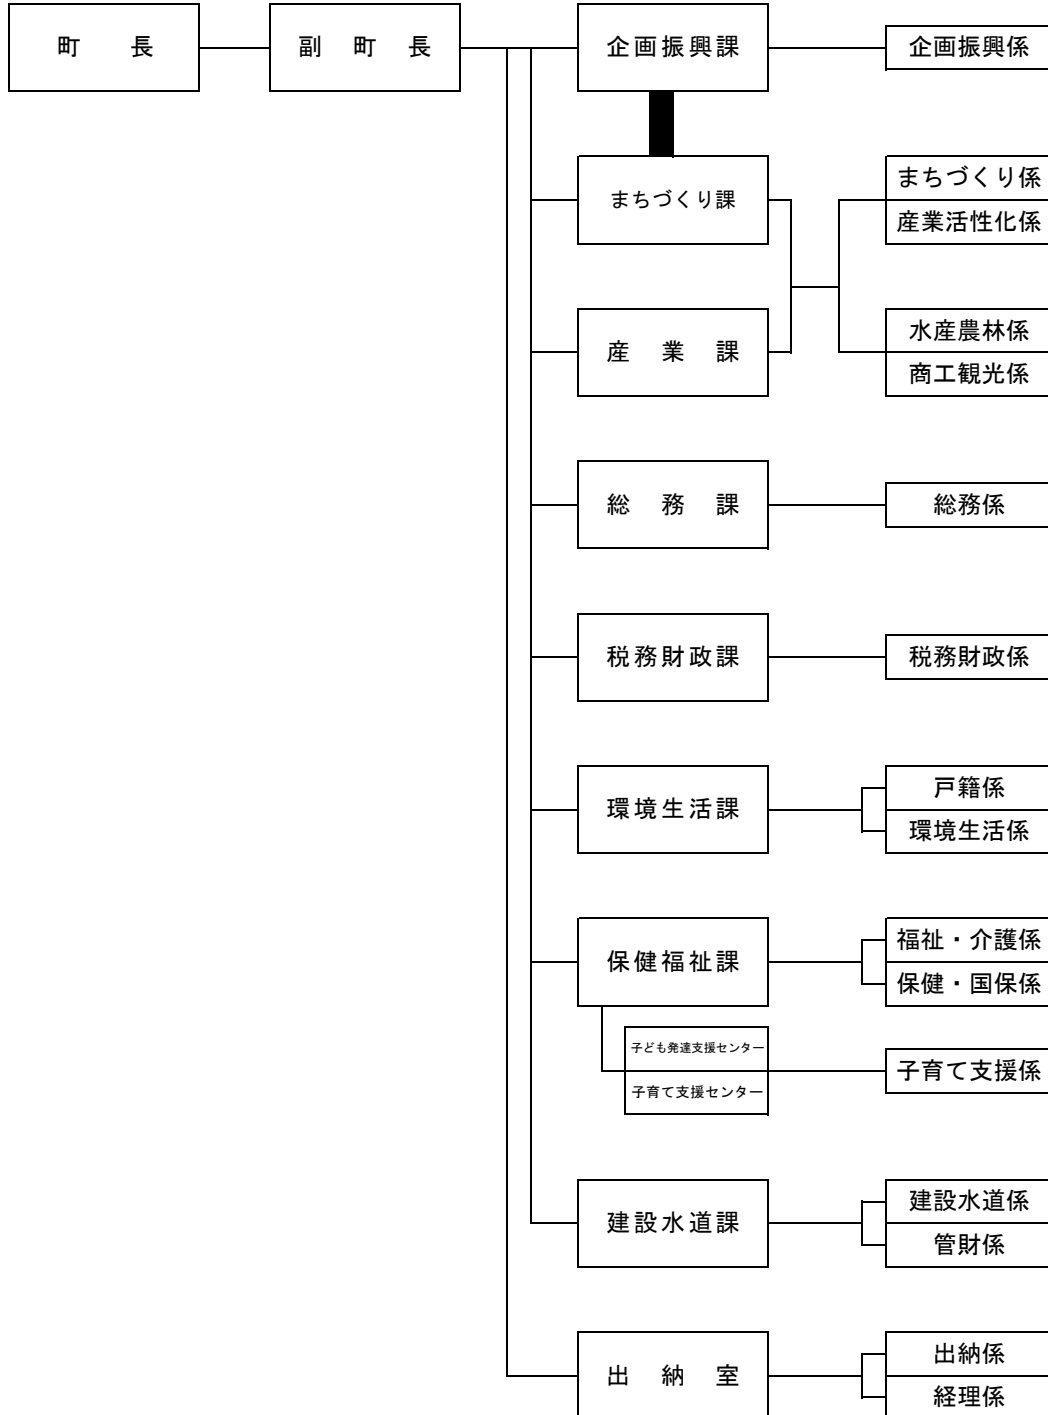

# 羅 臼 町 行 政 機 構

(平成29年4月1日付)

役場

**教育委員会**

**議会議務局**

**監査委員事務局**

**選挙管理委員会**

**羅臼消防署**