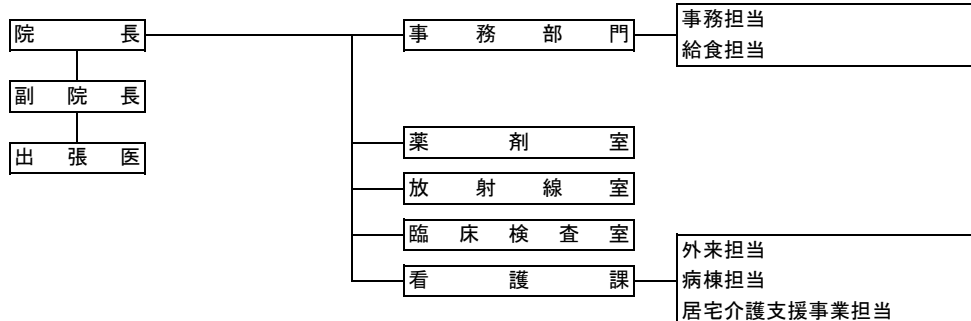

【標津町機構図】

(平成29年4月1日現在)

<病院>

<教育委員会>

<議会>

<農業委員会>

<監査委員>

<選挙管理委員会>