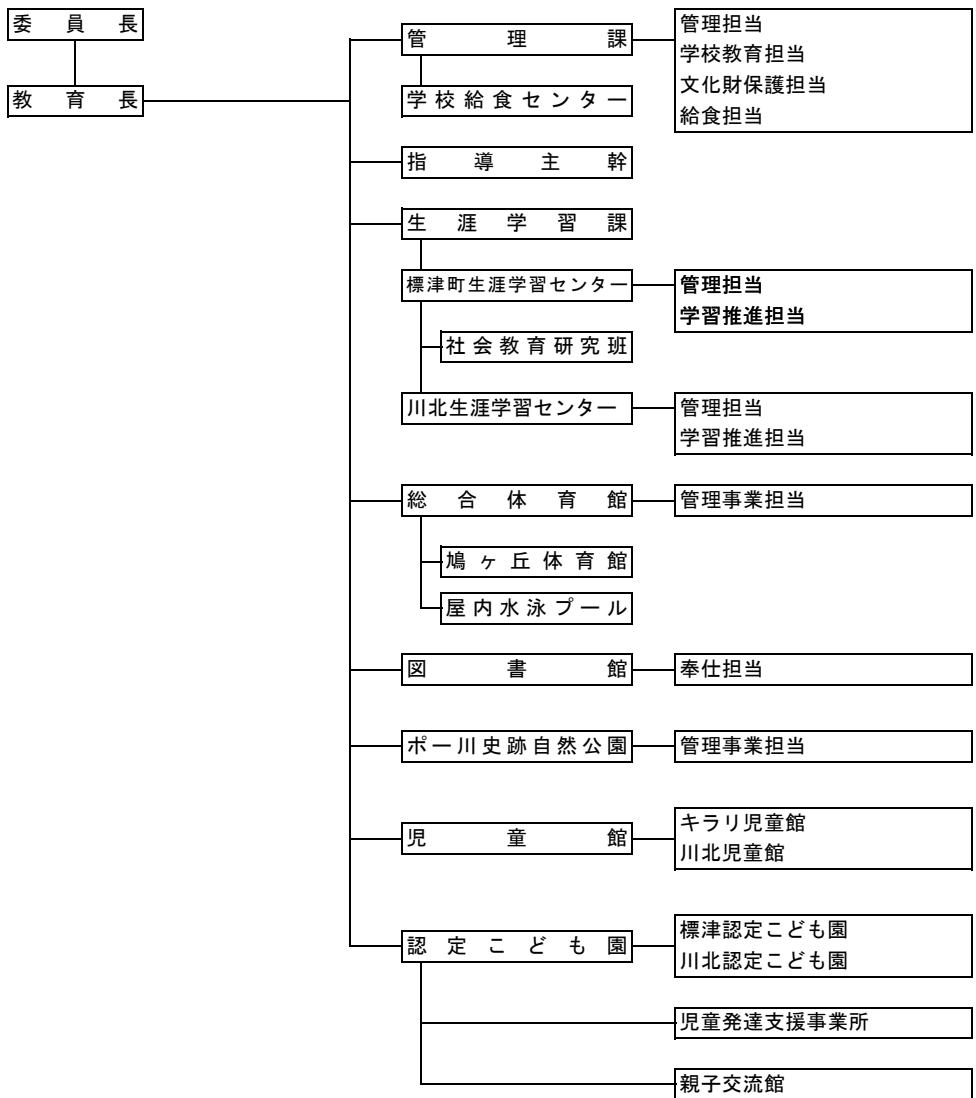

【標津町機構図】

(平成29年4月1日現在)

<病院>

<教育委員会>

<議会>

<農業委員会>

<監査委員>

<選挙管理委員会>