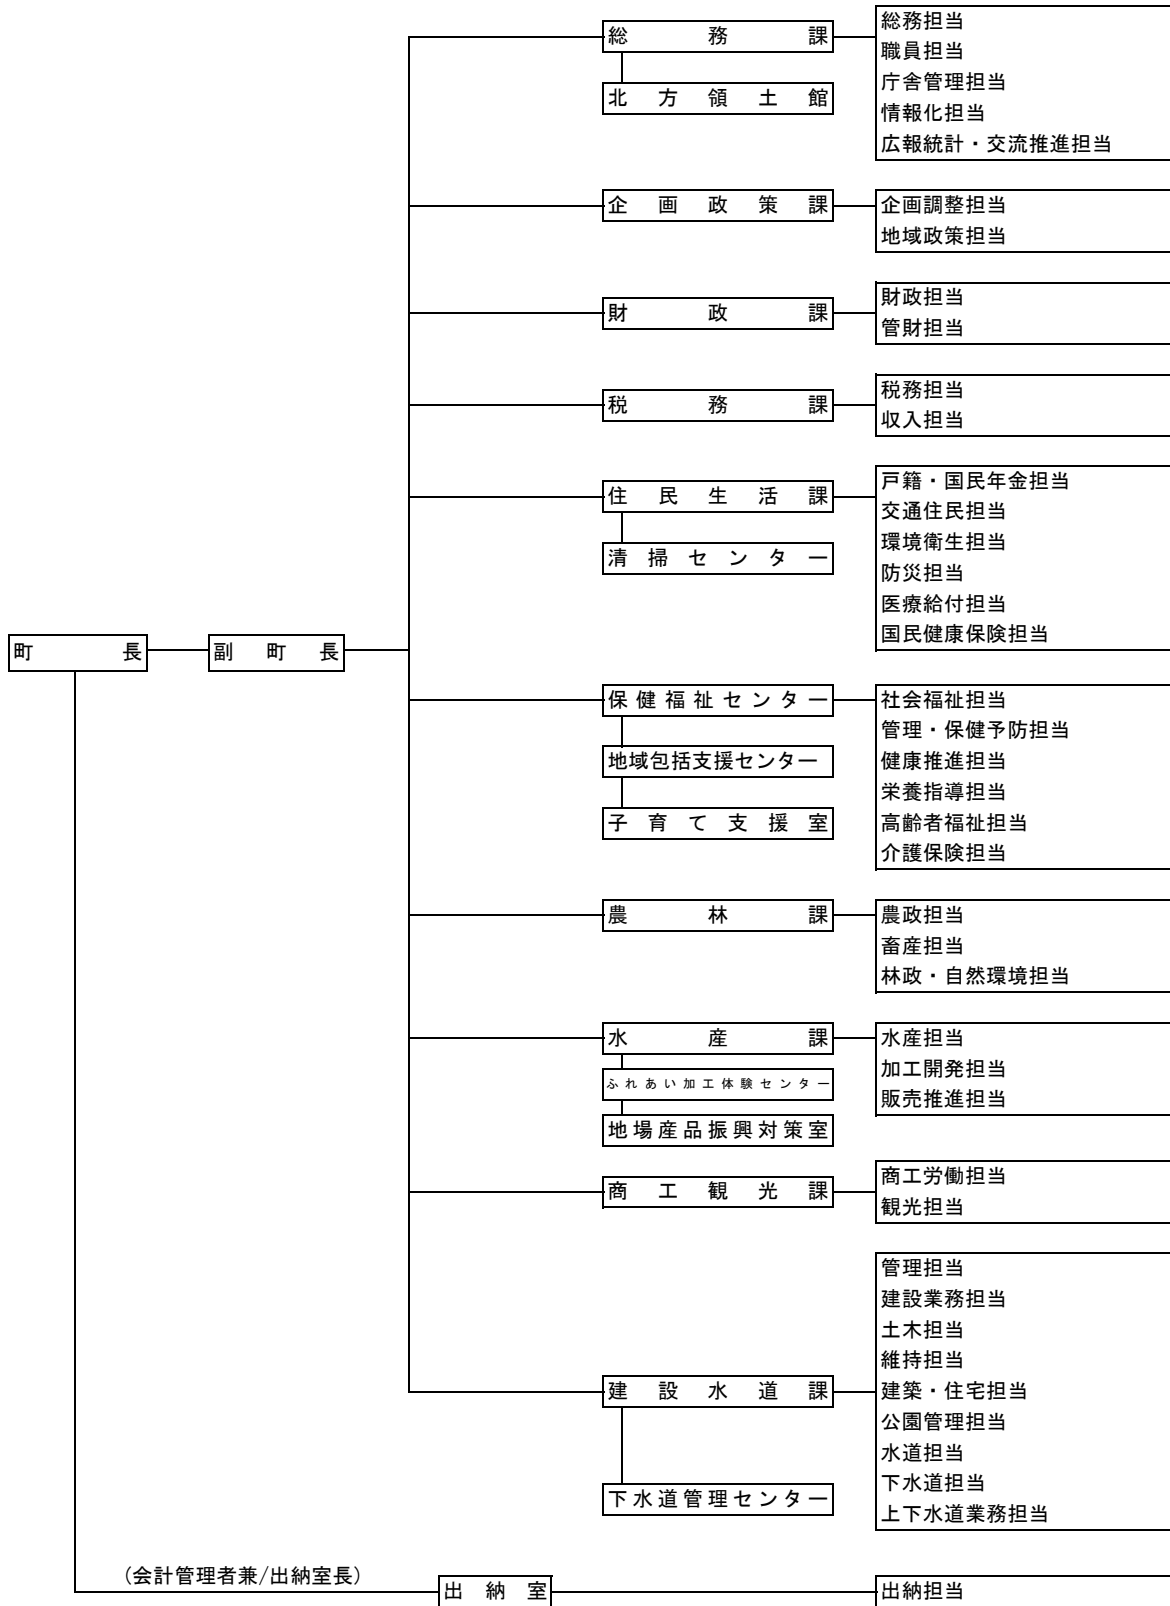

【標津町機構図】

(平成29年4月1日現在)

<病院>

<教育委員会>

<議会>

<農業委員会>

<監査委員>

<選挙管理委員会>