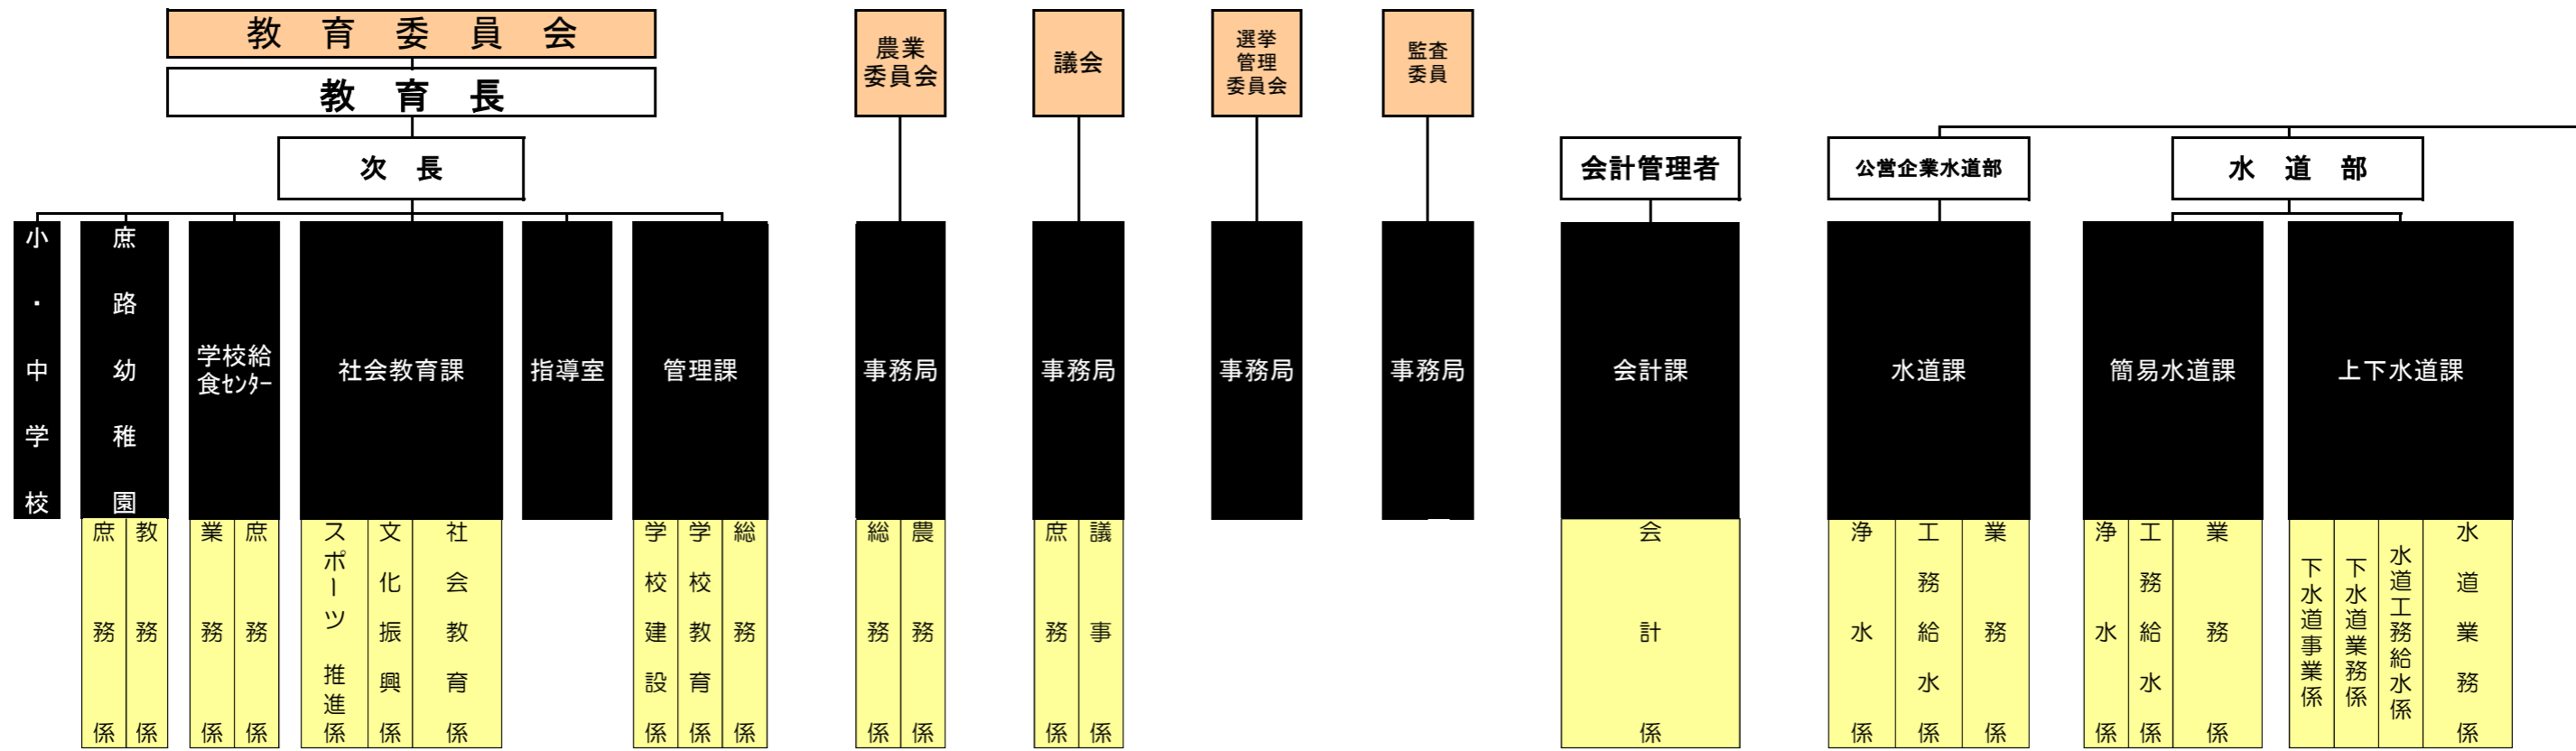

白糠町行政機構図

町 長
副 町 長

〔平成29年4月1日現在の機構と職員
の配置をお知らせします。〕

教育委員会

教育長

次長

小・中学校

庶路幼稚園

学校給食センター

社会教育課

指導室

管理課

農業委員会

議会

選挙管理委員会

監査委員

工業給水係

業務係

浄水係

工業給水係

業務係

下水道事業係

下水道業務係

水道工務給水係