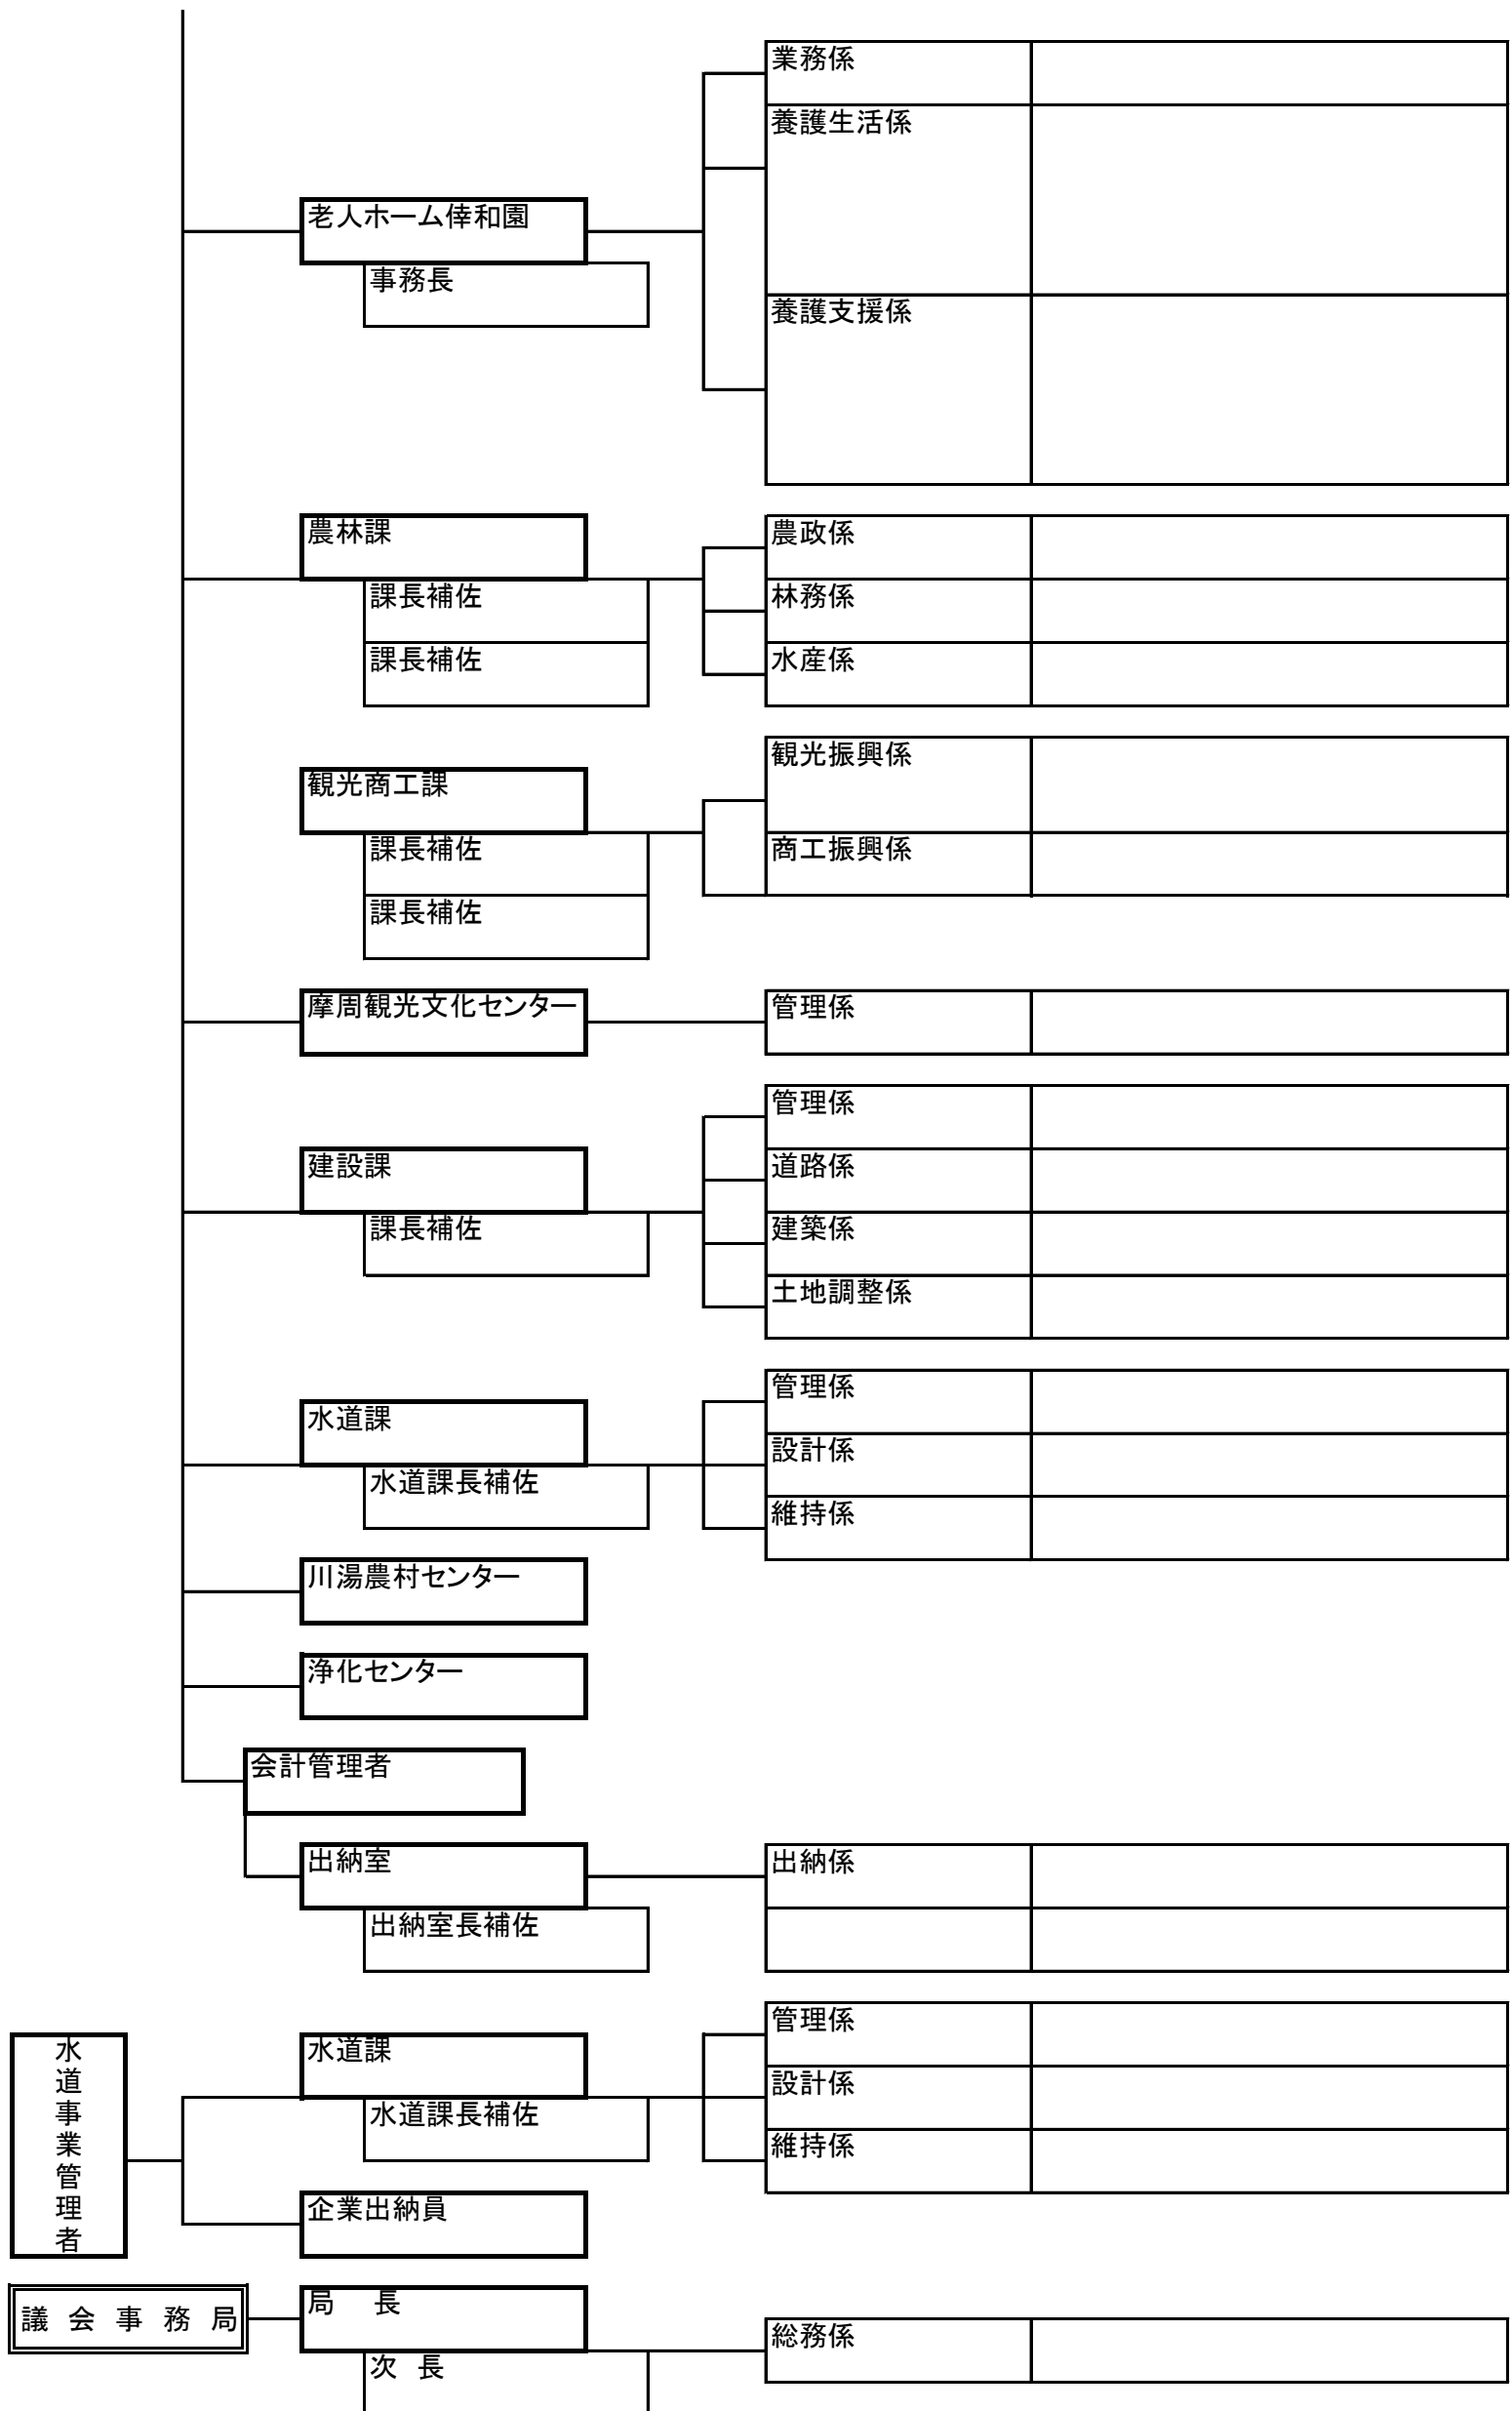

弟子屈町役場機構図

平成29年4月1日現在

選挙管理委員会
事務局

局長

次長

次長

選挙係

監査委員事務局