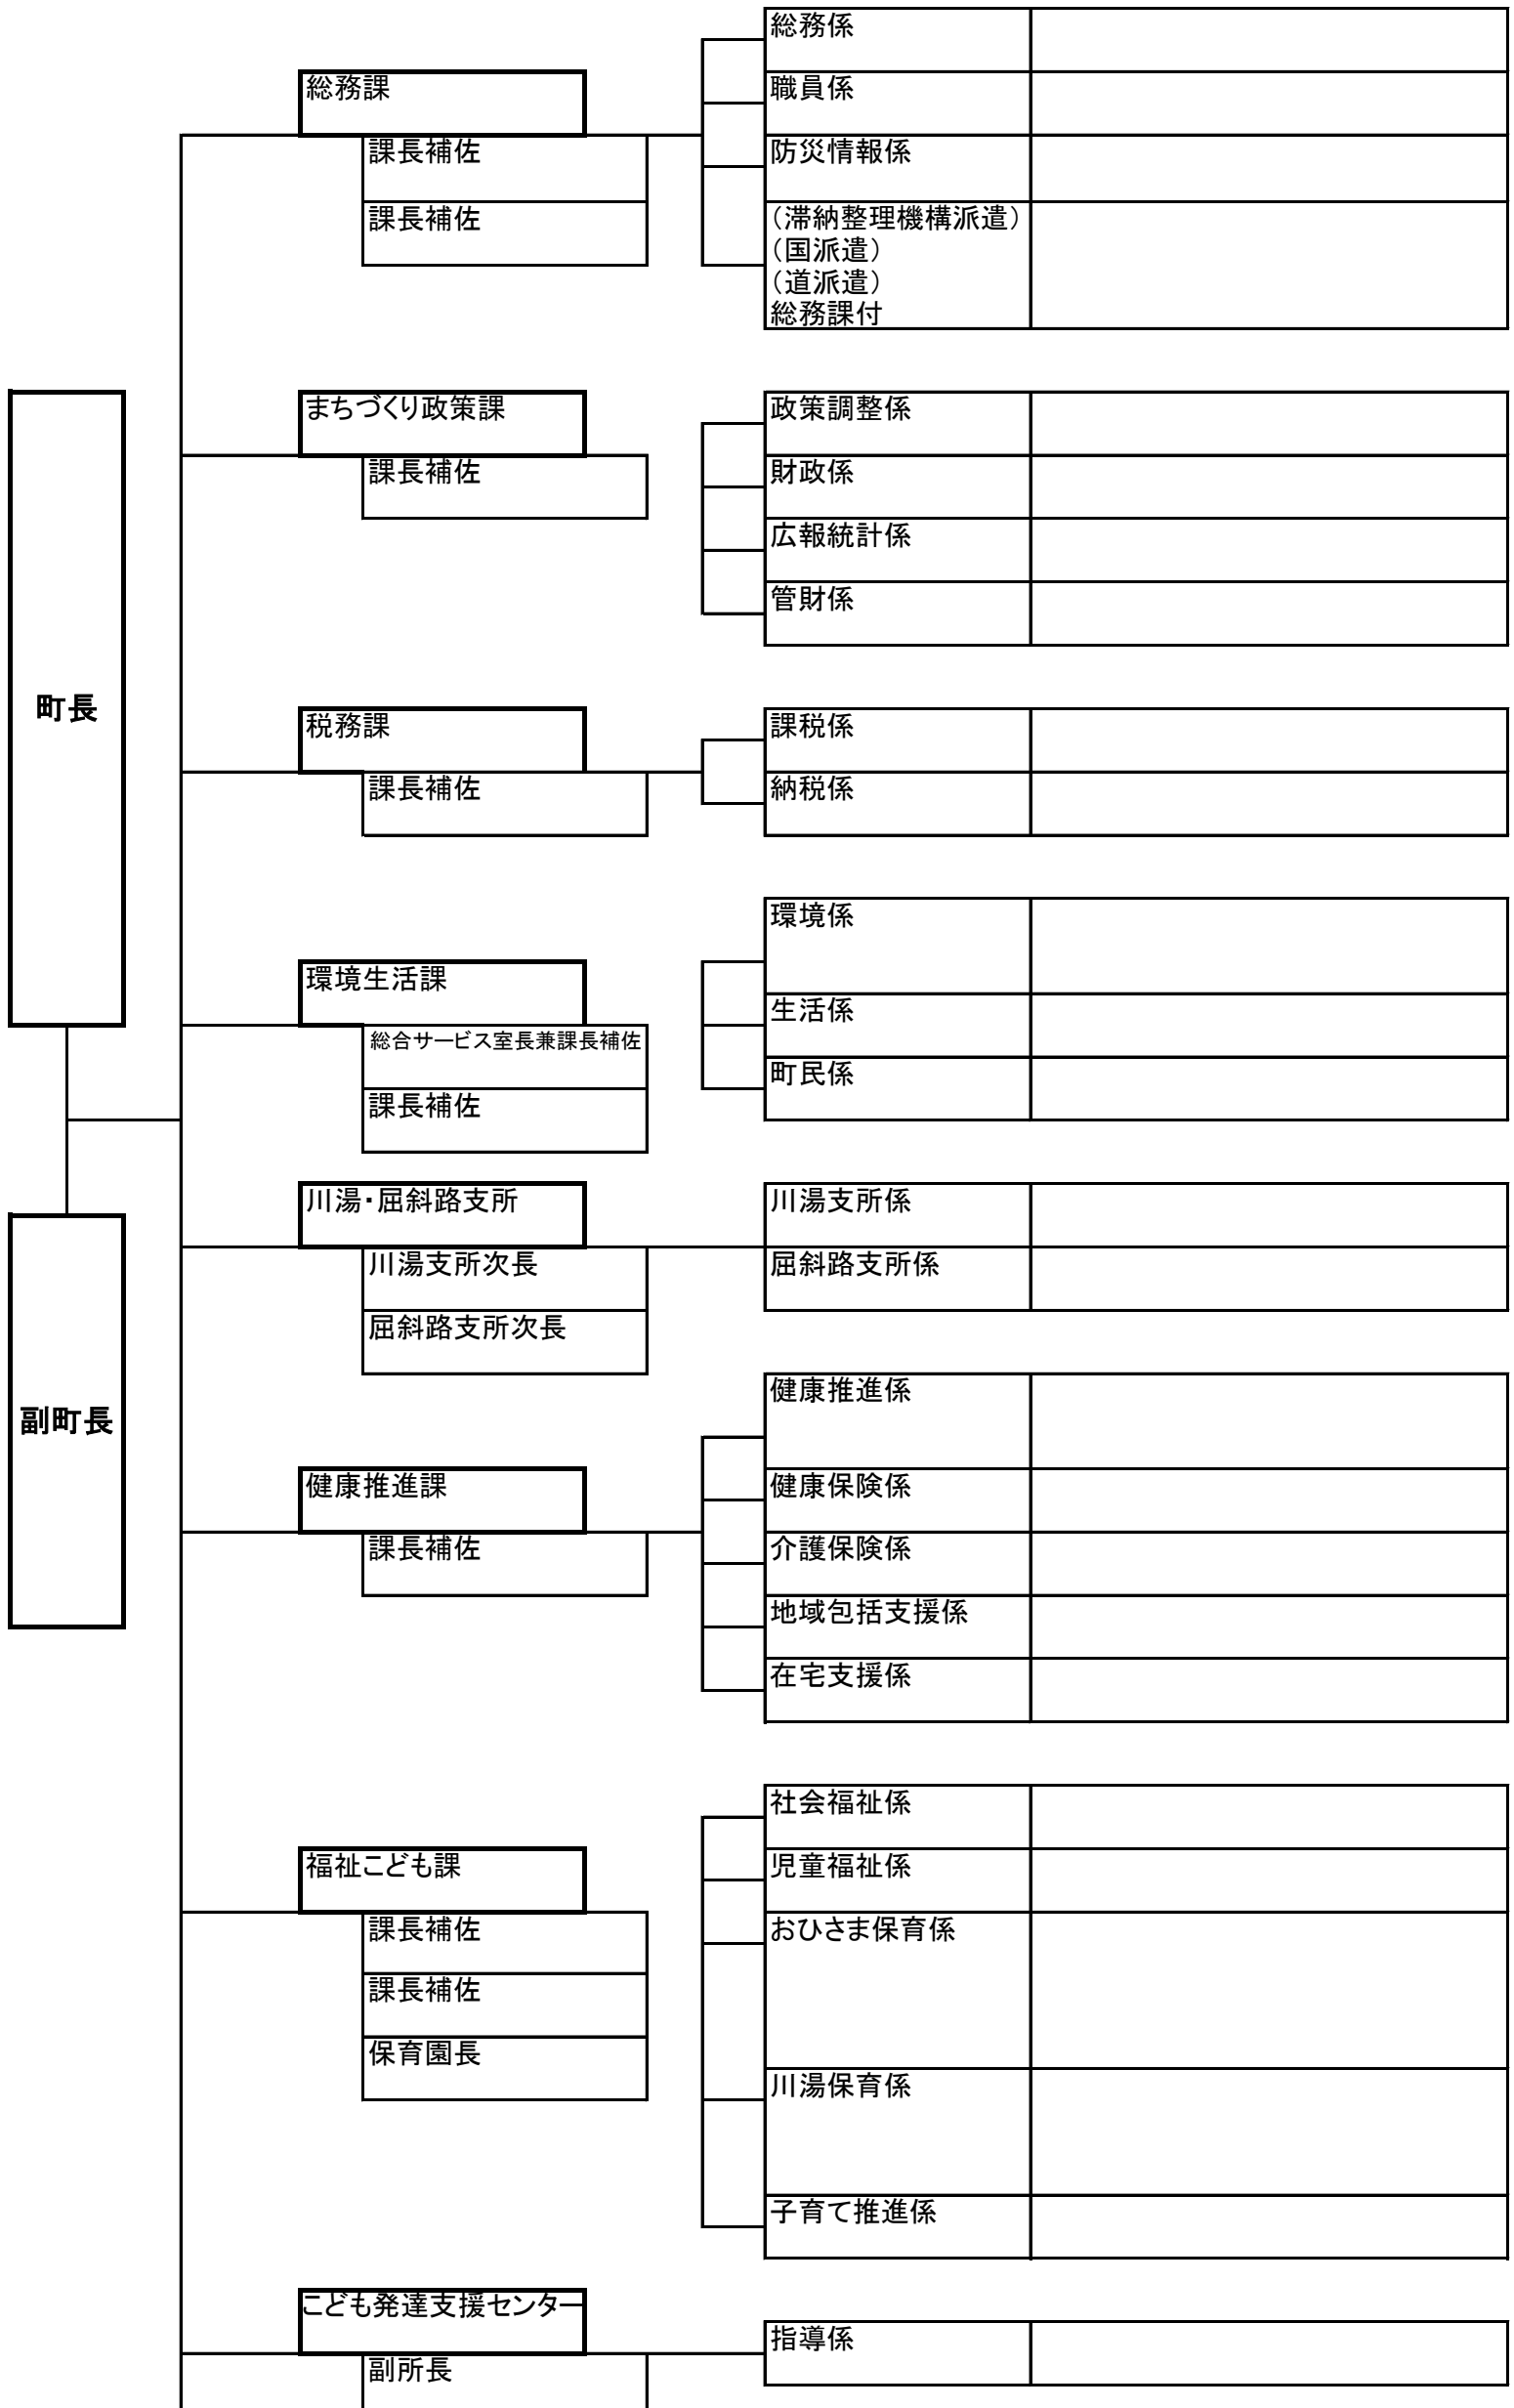

弟子屈町役場機構図

平成29年4月1日現在

選挙管理委員会
事務局

局長

次長

次長

選挙係

監査委員事務局

教育長

管理課

課長補佐

総務係

学校教育係

指導室

外国語指導助手

社会教育課