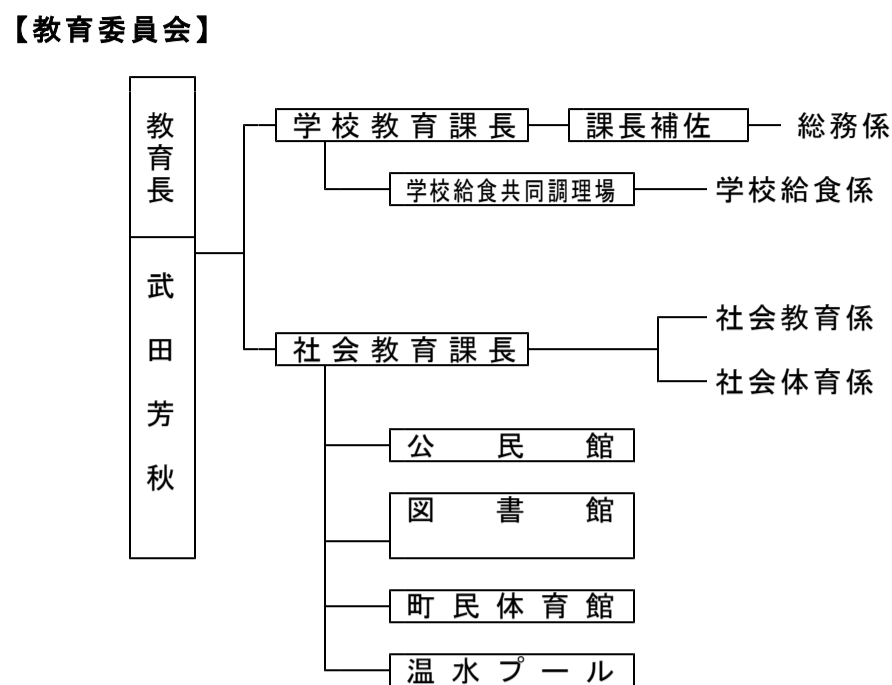

新得町役場機構図

(平成29年4月1日現在)

【町長部局】

【教育委員会】

【町議会】

【農業委員会】

【選挙管理委員会】

【監査委員】

【公平委員会】

【とちぎ広域消防事務組合新得消防署】