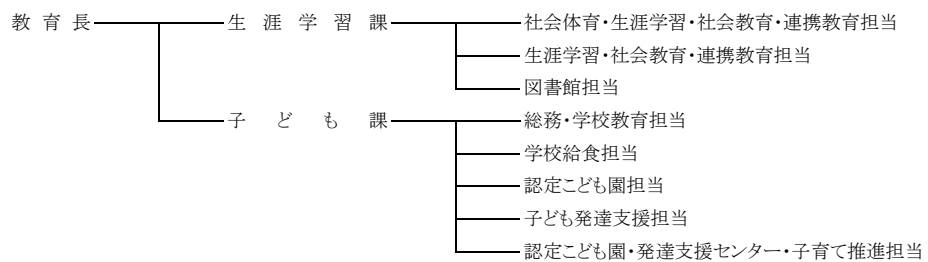

■上士幌町行政機構図(H29.4.1現在)

●町長部局

●教育委員会部局

●農業委員会事務局

●議事事務局

●監査委員事務局

●選挙管理委員会事務局