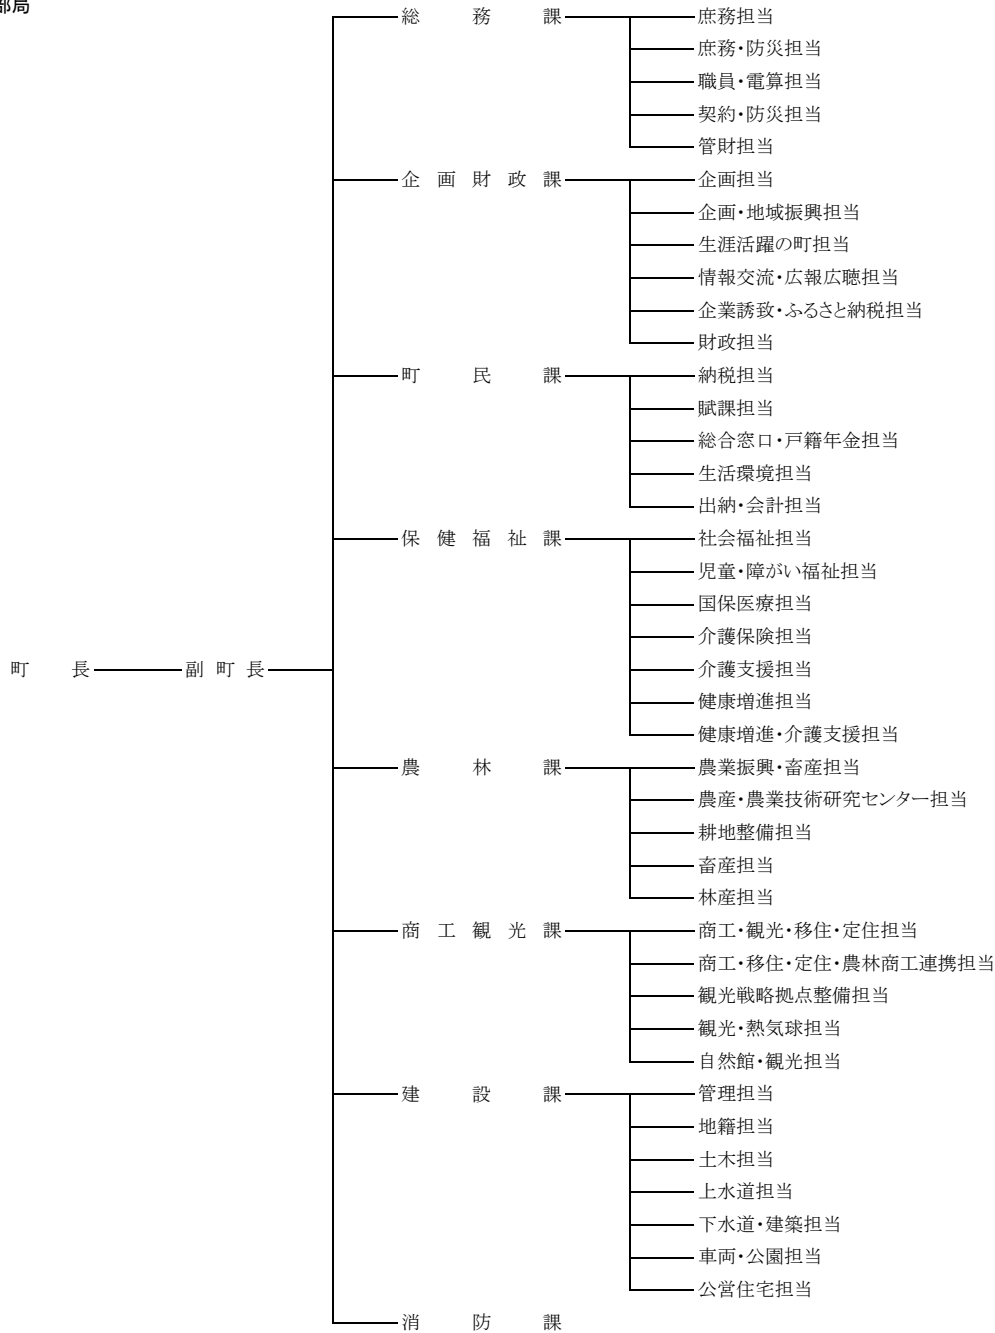

■上士幌町行政機構図(H29.4.1現在)

●町長部局

●教育委員会部局

●農業委員会事務局

●議事事務局

●監査委員事務局

●選挙管理委員会事務局