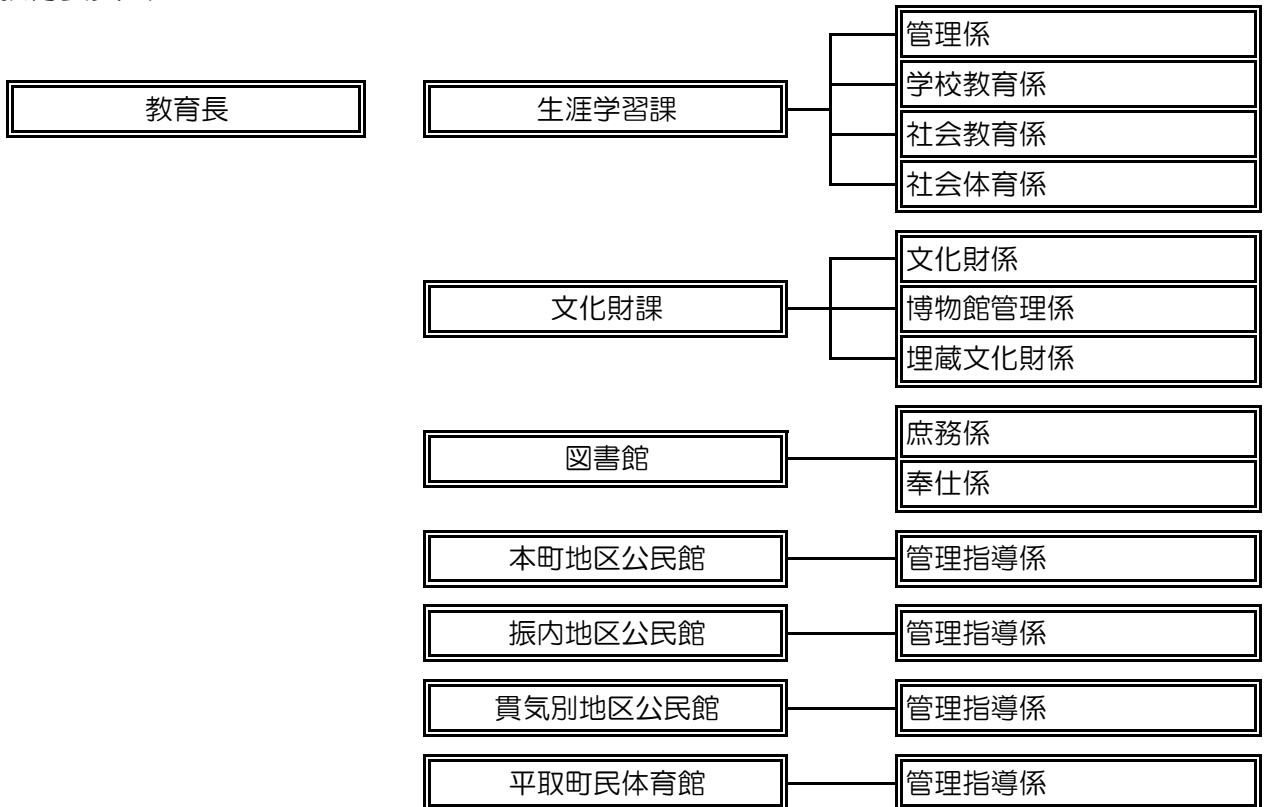

◎議会

◎監査

◎選挙管理委員会

◎農業委員会

◎教育委員会

◎国民健康保険病院

◎日高西部消防組合平取消防署

◎平取町外2町衛生施設組合