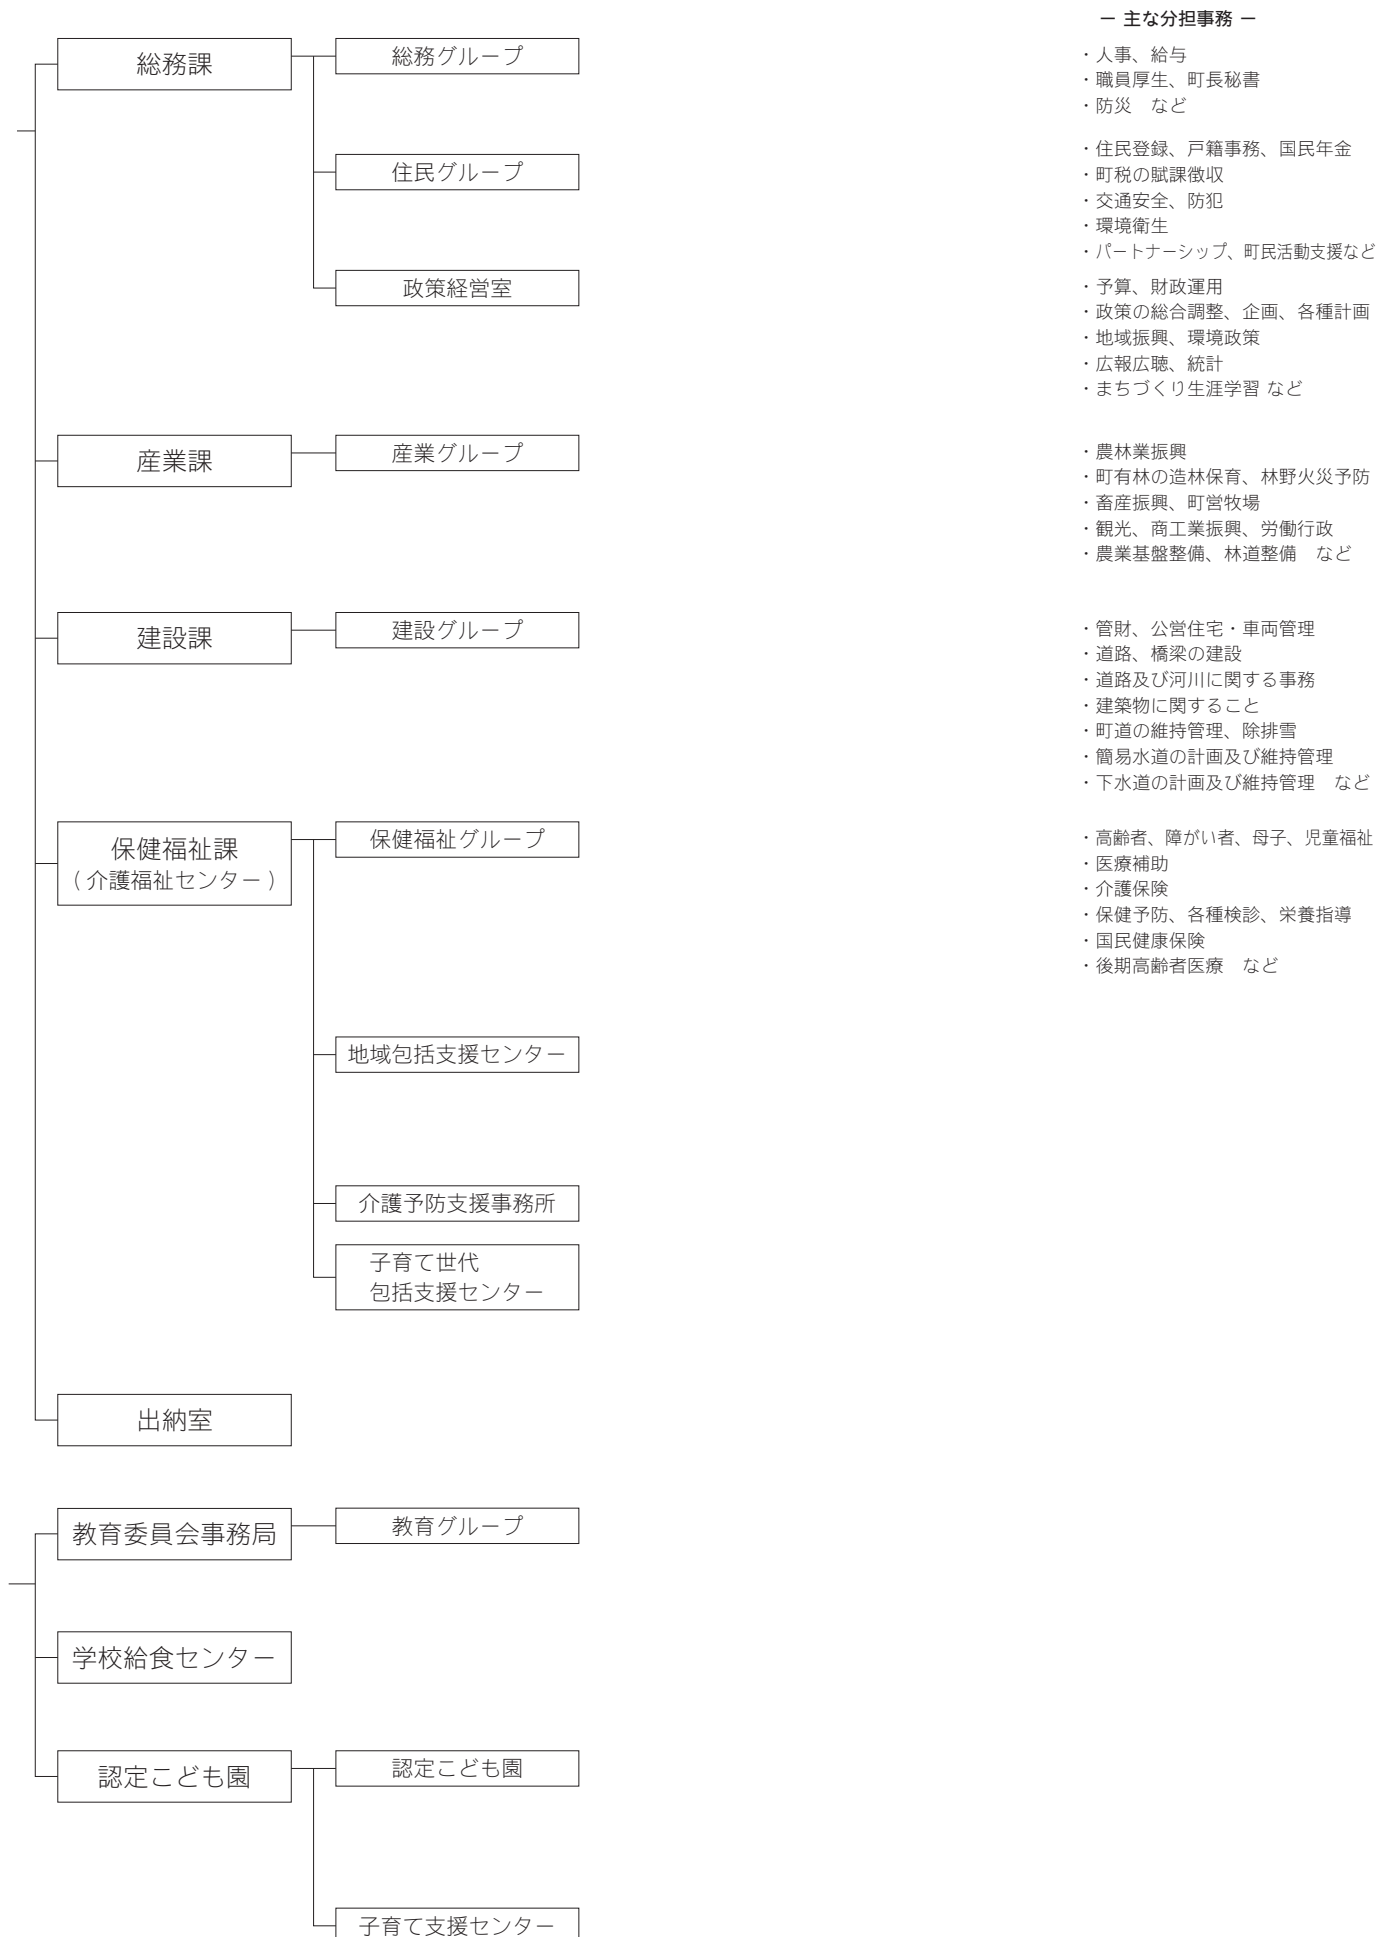

中頓別町行政機構組織図

平成 29 年度

中頓別町行政機構組織図

選挙管理委員会

農業委員会事務局

議会事務局

監査委員

国民健康保険病院