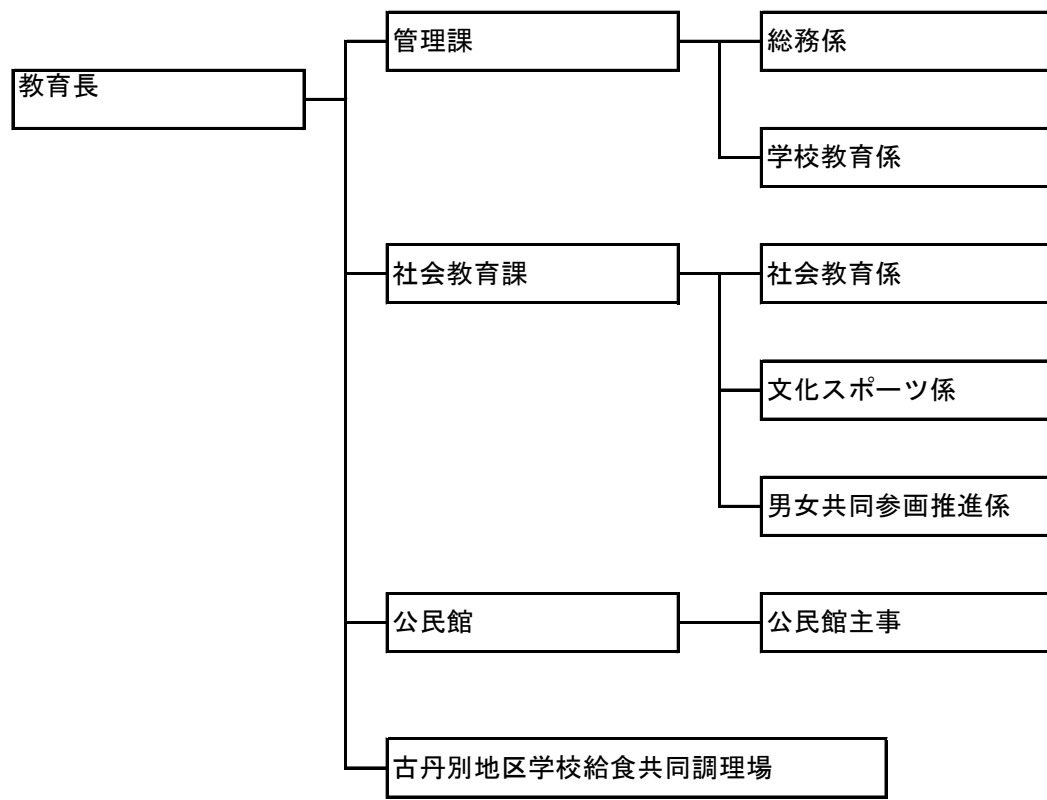

苦前町(その他執行機関)機構図

平成29年4月1日現在

■町長部局

■教育委員会

■農業委員会

■議会事務局

■監査委員

■選挙管理委員会