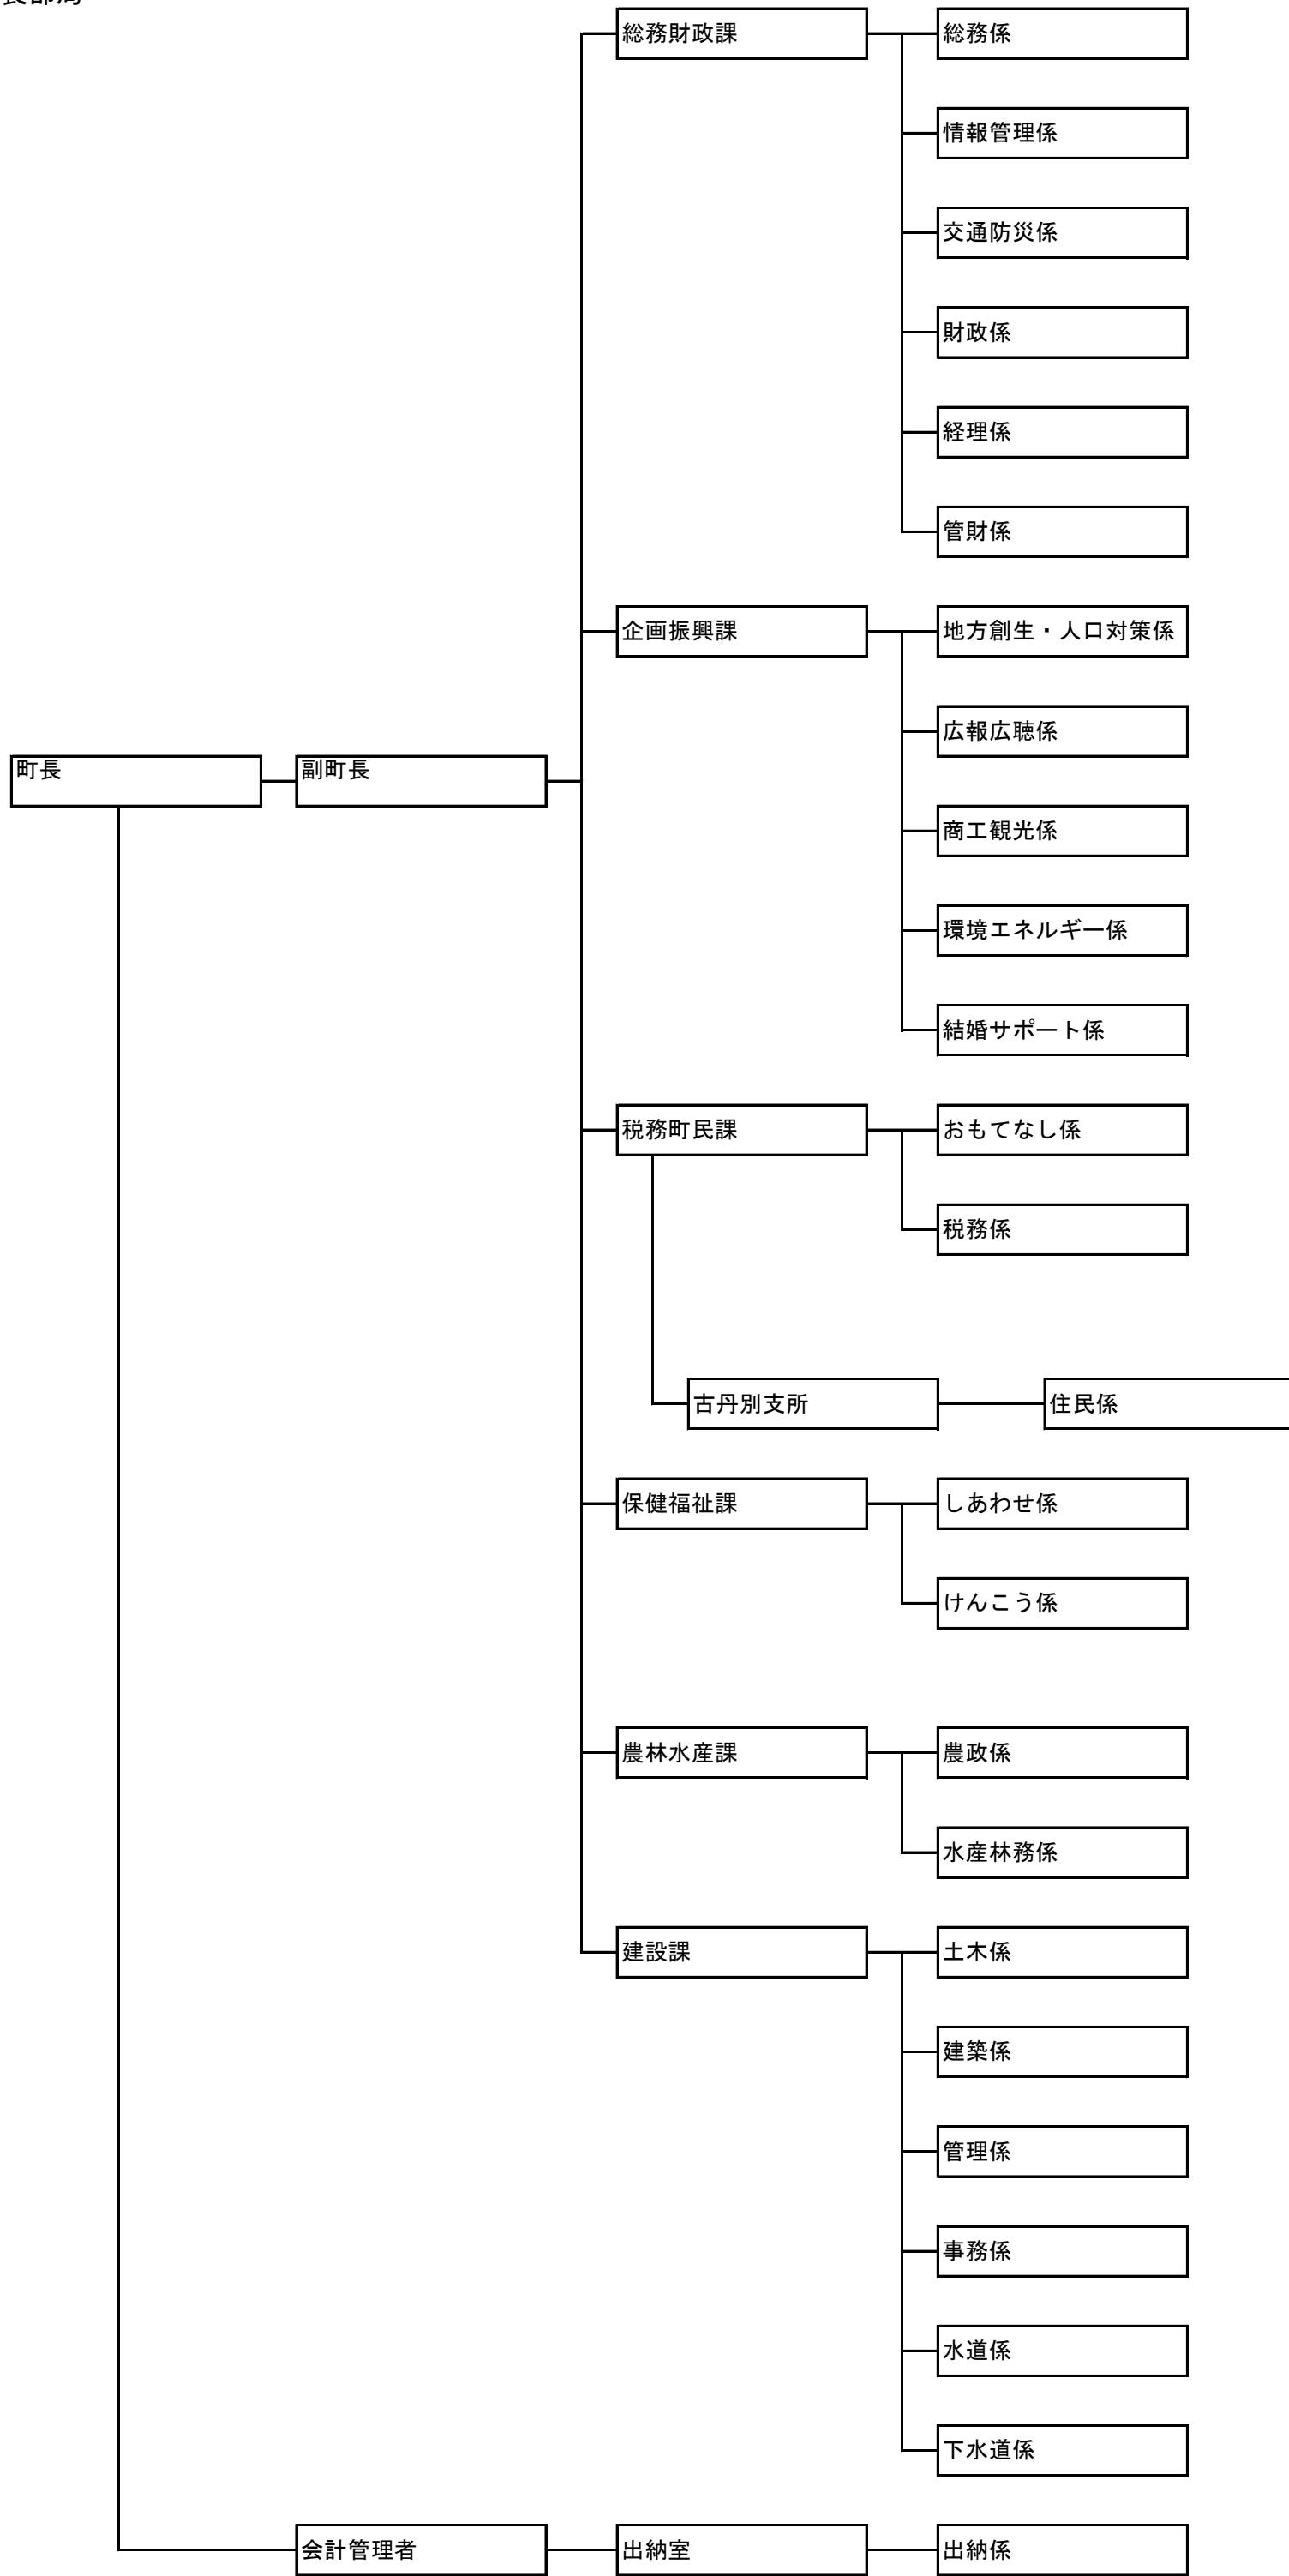

苦前町(その他執行機関)機構図

平成29年4月1日現在

■町長部局

■教育委員会

■農業委員会

■議会事務局

■監査委員

■選挙管理委員会