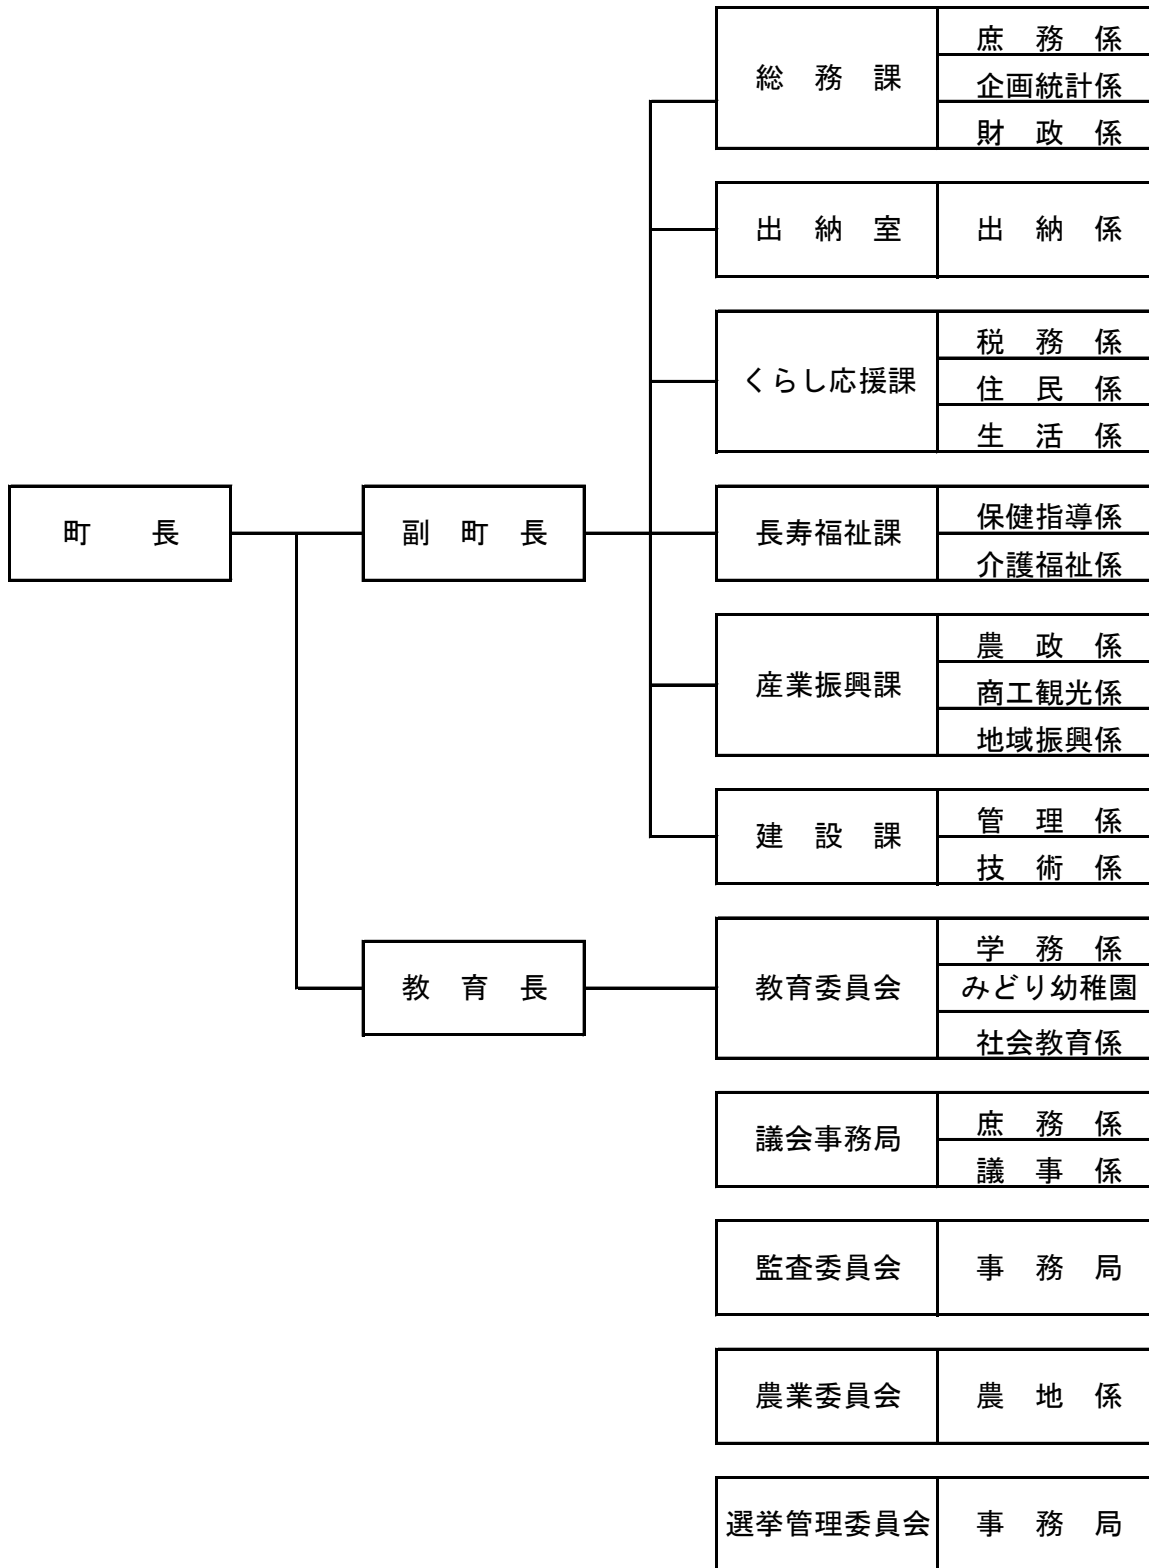

浦臼町役場機構図（平成29年4月1日現在）

※派遣職員

空知中部広域連合