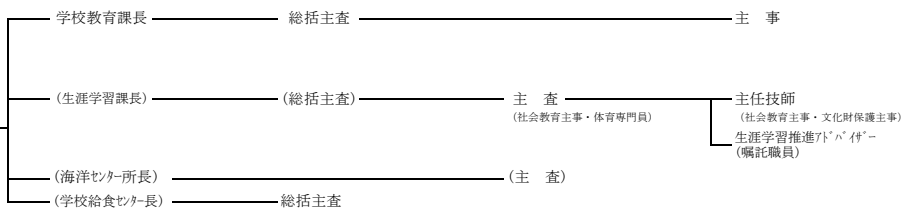

積丹町行政機構図 (平成29年4月1日 現在)

※( )は兼務・併任

階層別内訳	
町長	1名
副町長	1名
教育長	1名
特別職 計	3名
課長職	11名
総括主査・総括係長職	19名
主査職	7名
課職員	33名
一般職 計	70名
特別・一般職員 計	73名
再任用(短時間)	1名
嘱託職員	5名
臨時・パート	1名
再任用・嘱託・臨時等 計	6名
総合計	79名

(注) 一般職には北海道からの派遣職員1名は含まない

(積丹町教育委員会)

教育長

(積丹町議会事務局)

(積丹町監査委員事務局)

(積丹町選挙管理委員会)

(積丹町農業委員会)