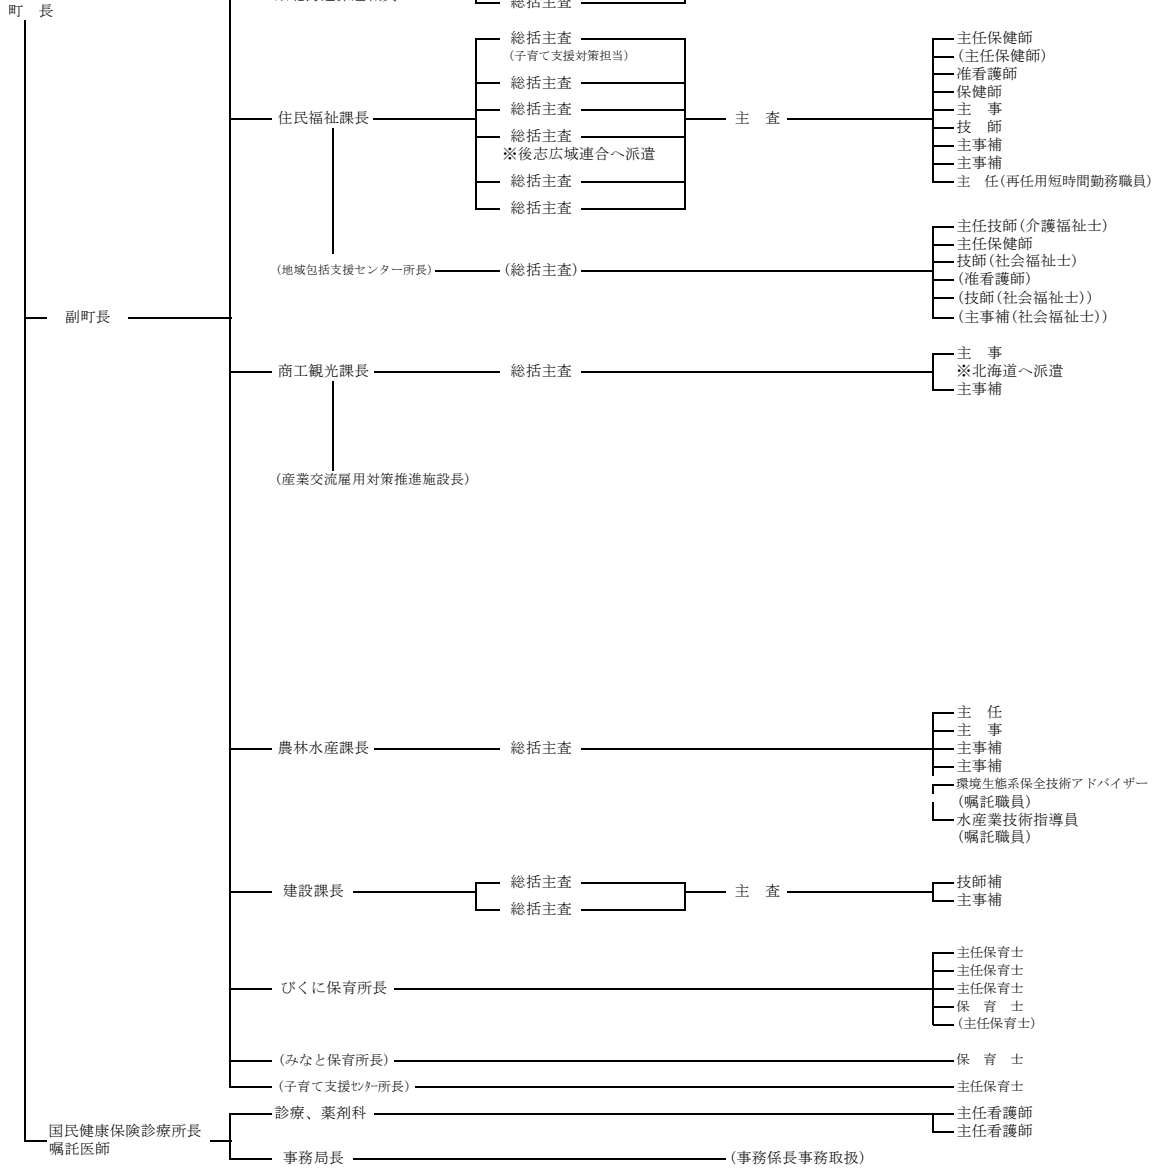

積丹町行政機構図 (平成29年4月1日 現在)

※()は兼務・併任

階層別内訳	
町長	1名
副町長	1名
教育長	1名
特別職 計	3名
課長職	11名
総括主査・総括係長職	19名
主査職	7名
課職員	33名
一般職 計	70名
特別・一般職員 計	73名
再任用(短時間)	1名
嘱託職員	5名
臨時・パート	1名
再任用・嘱託・臨時等 計	6名
総合計	79名

(注) 一般職には北海道からの派遣職員1名は含まない