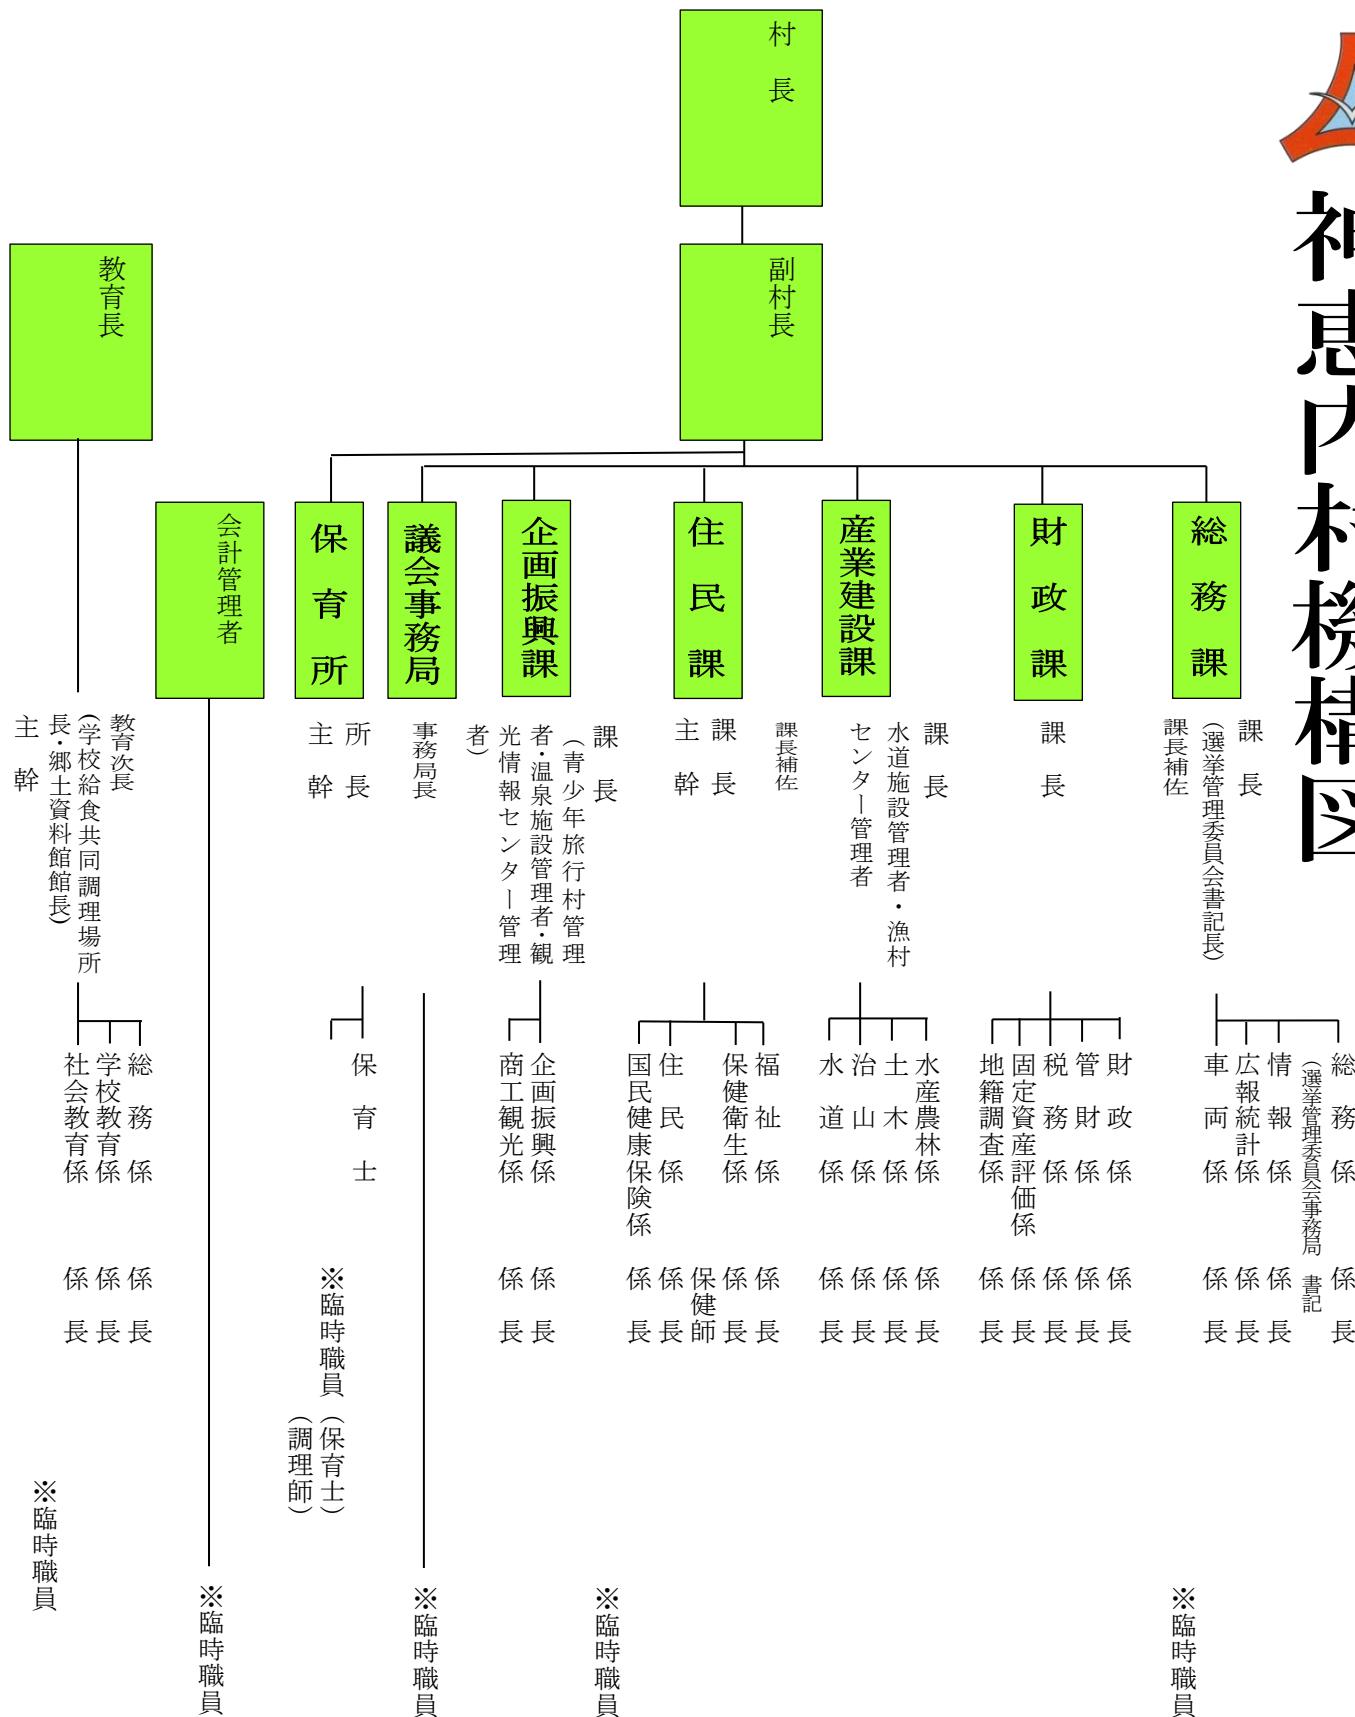

神恵内村機構図

(平成29年4月1日現在)

※()は兼務又は併任

総務課付
(後志広域連合派遣)

温泉施設 (囑託)

※臨時職員

※臨時職員

※臨時職員(保育士)
(調理師)

※臨時職員

※臨時職員

※臨時職員