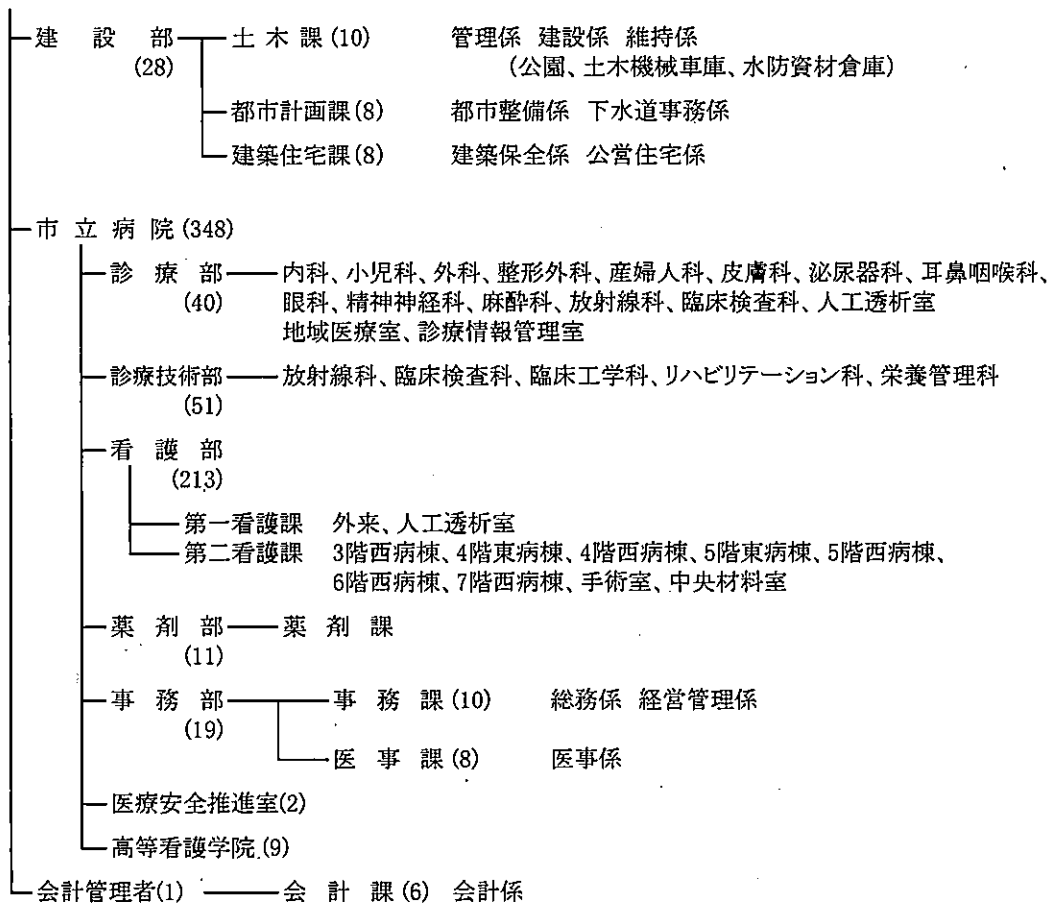

滝川市組織機構図

平成29年4月1日現在

【市長部局】(593)

【その他部局】(113)

教育委員会

教育長

議会 事務局 (5) 議事政策係

農業委員会 事務局 (3) 農地係

選挙管理委員会 事務局 (2) 選挙係

監査委員 事務局 (4) 監査係

滝川市ほか6組合公平委員会 事務局