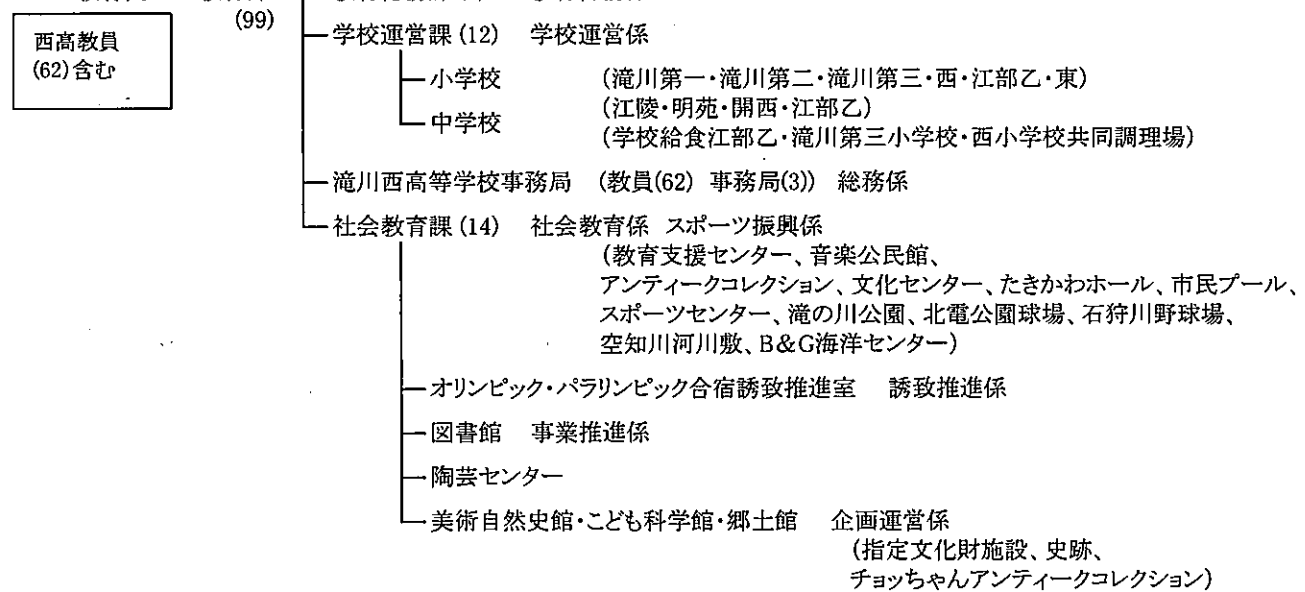

滝川市組織機構図

平成29年4月1日現在

【市長部局】(593)

【その他部局】(113)

教育委員会

教育長

議会 事務局 (5) 議事政策係

農業委員会 事務局 (3) 農地係