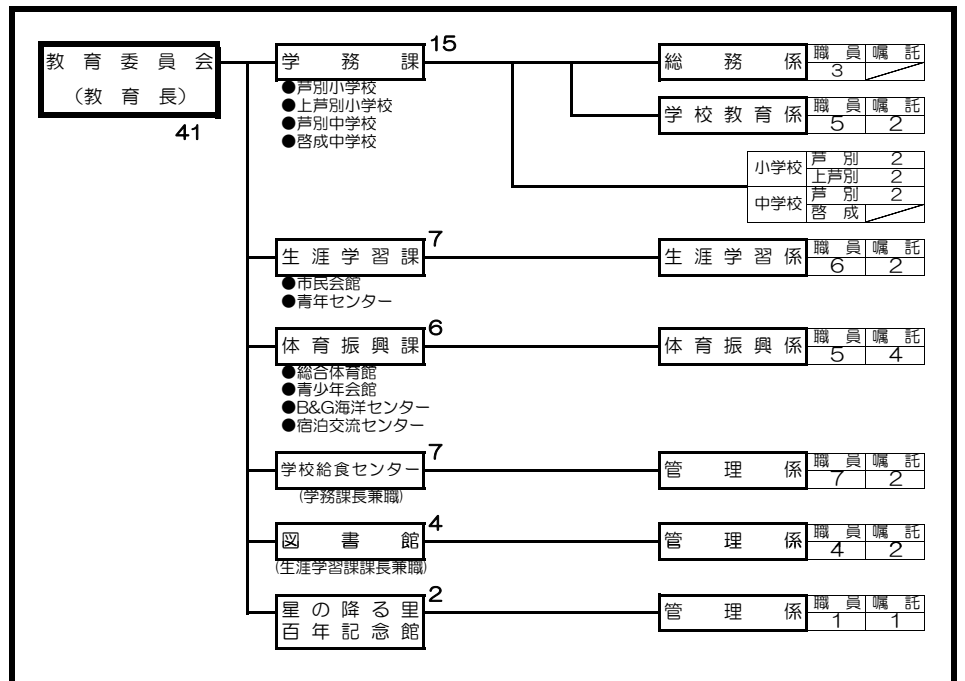

◆芦別市行政組織機構図◆

平成29年4月1日現在

市長部局

特別職	市長
	副市長
	教育長

区分	職員内訳			嘱託職員
	職員	再任用職員	計	
市長部局	295	4	299	16
内病院	109	1	110	6
教育委員会	40	1	41	13
行政機関	9	0	9	1
計	344	5	349	30
広域消防	47		47	

教育委員会

行政機関

滝川地区広域消防事務組合

市立芦別病院 (院長・副院長)