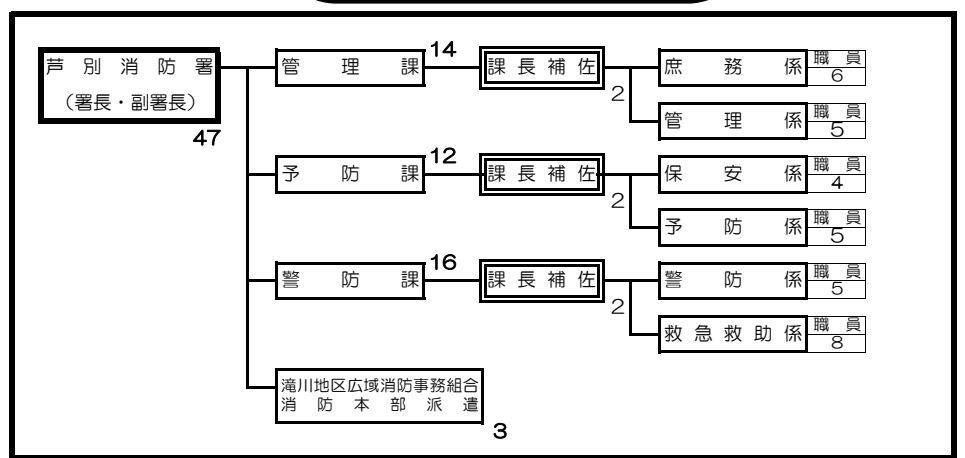

滝川地区広域消防事務組合