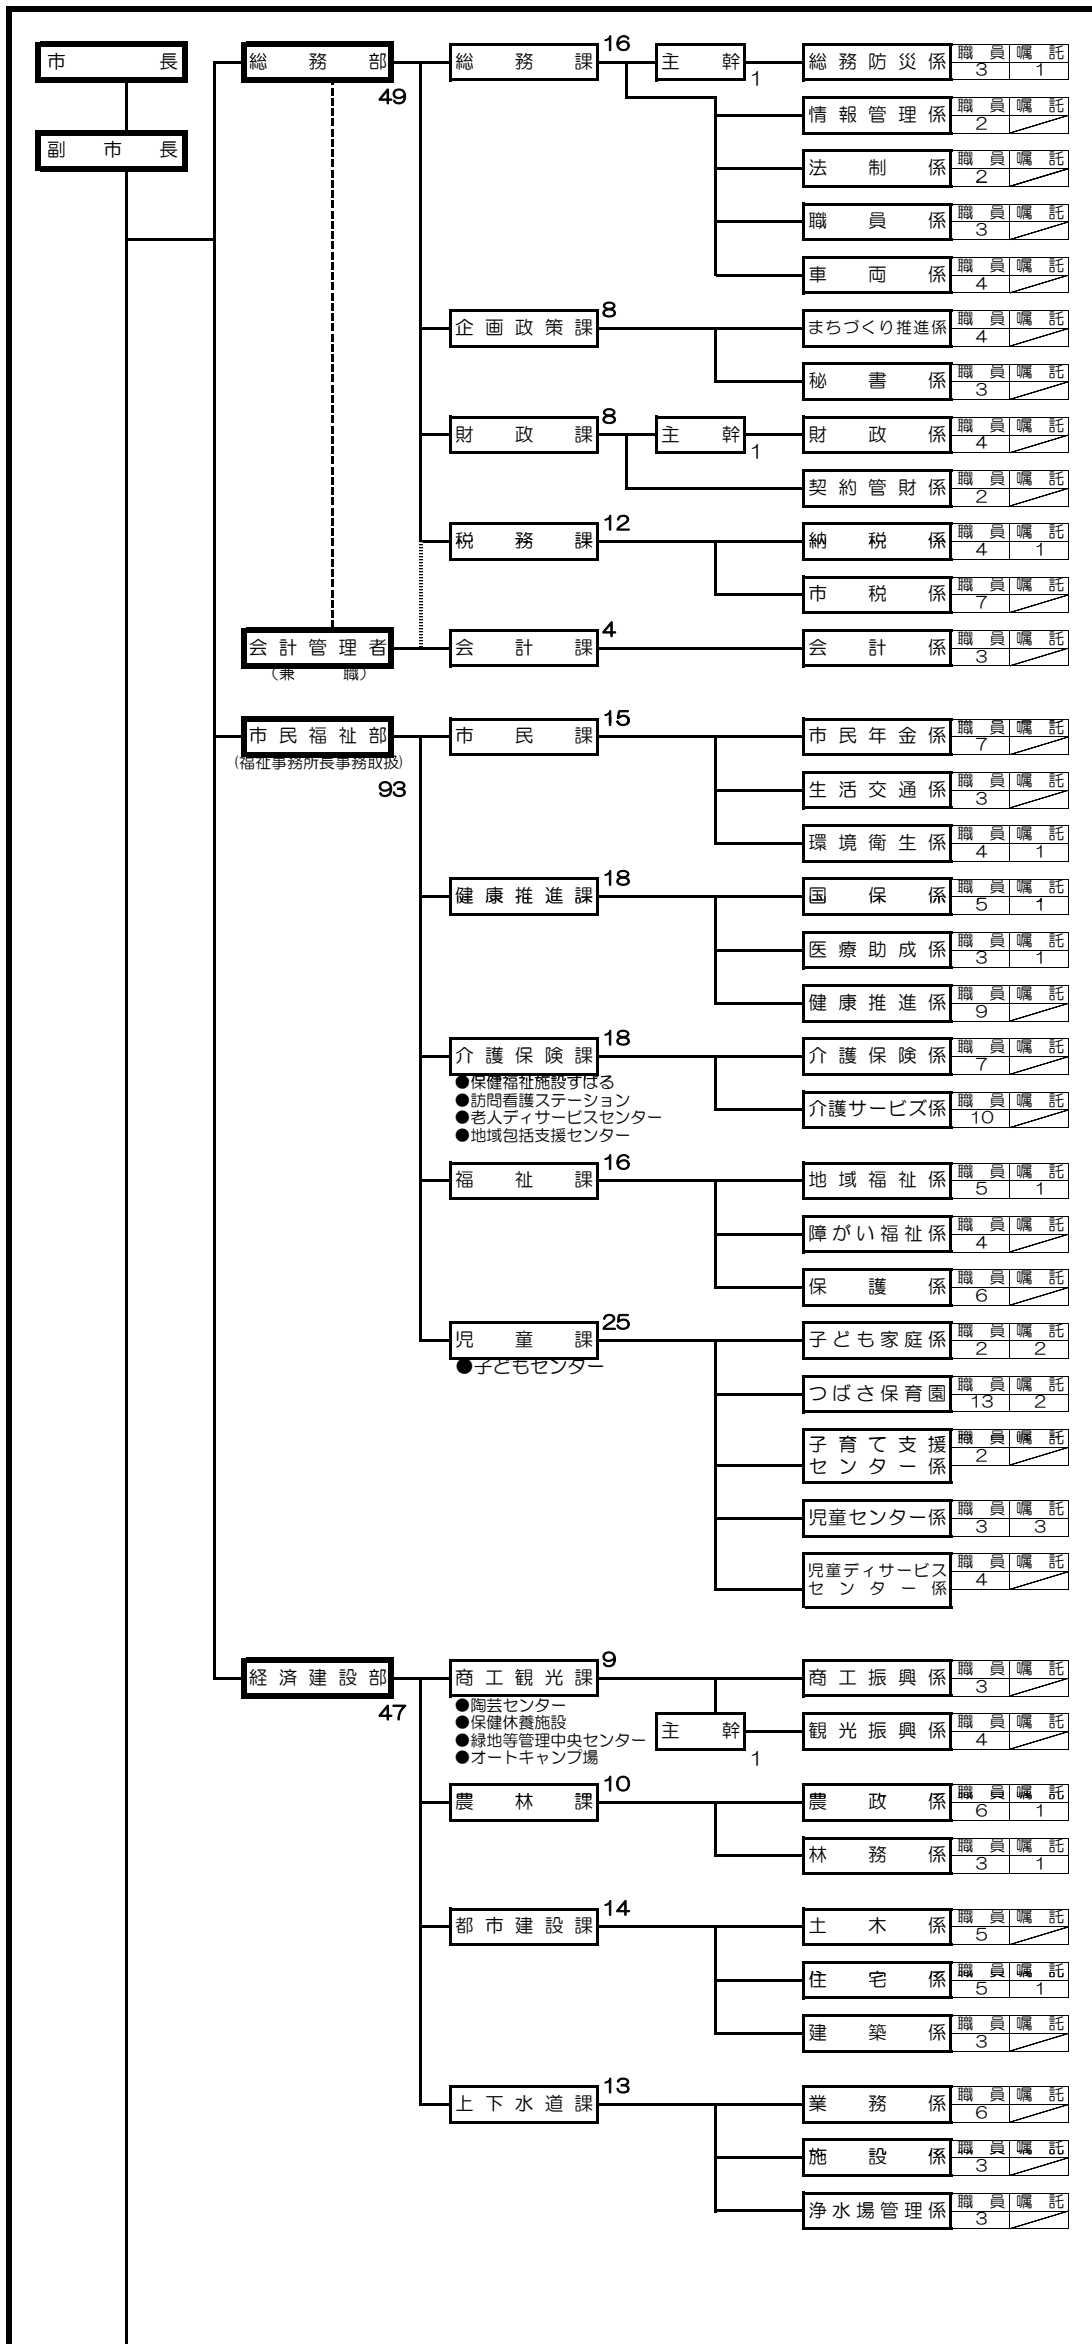

◆芦別市行政組織機構図◆

平成29年4月1日現在

市長部局