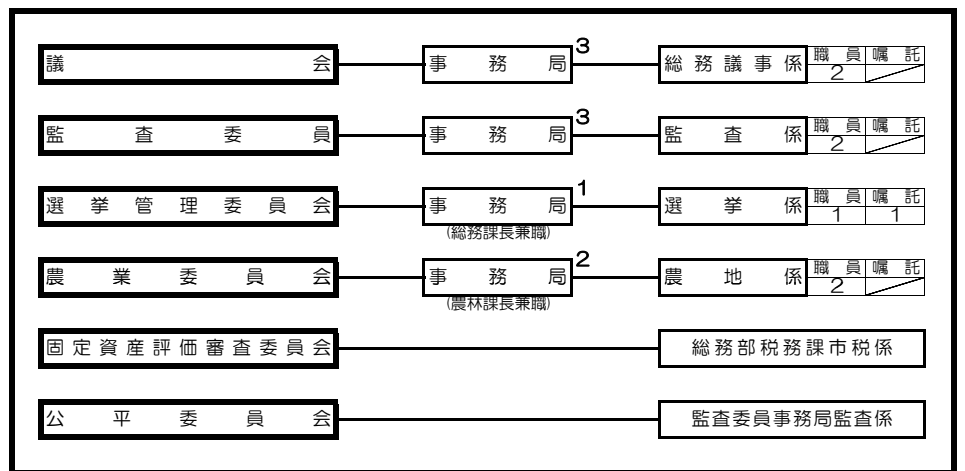

◆芦別市行政組織機構図◆

平成29年4月1日現在

市長部局

特別職	市長
	副市長
	教育長

区分	職員内訳			嘱託職員
	職員	再任用職員	計	
市長部局	295	4	299	16
内病院	109	1	110	6
教育委員会	40	1	41	13
行政機関	9	0	9	1
計	344	5	349	30
広域消防	47		47	

教育委員会

行政機関

滝川地区広域消防事務組合

市立芦別病院 (院長・副院長)