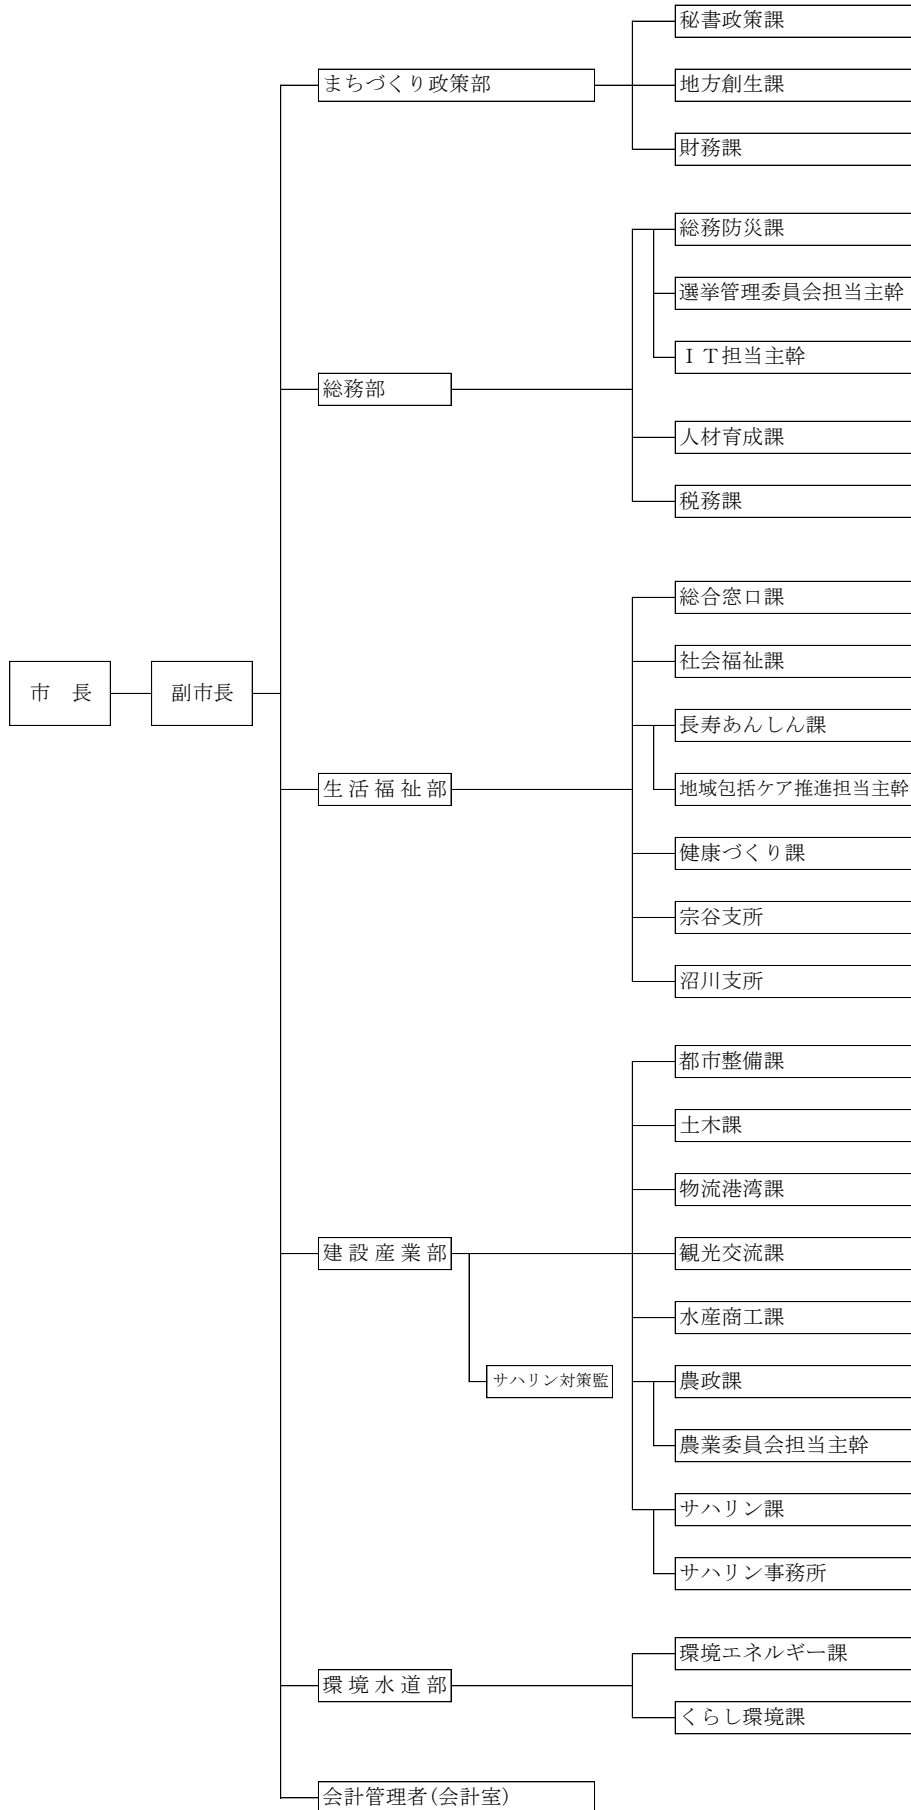

稚内市行政機構図（グループを含む。） 【平成29年4月1日現在】

議 会 ——— 議 会 事 務 局 ——— 庶 務 課

監 査 委 員 ——— 監 査 事 務 局 ——— 調 査 課