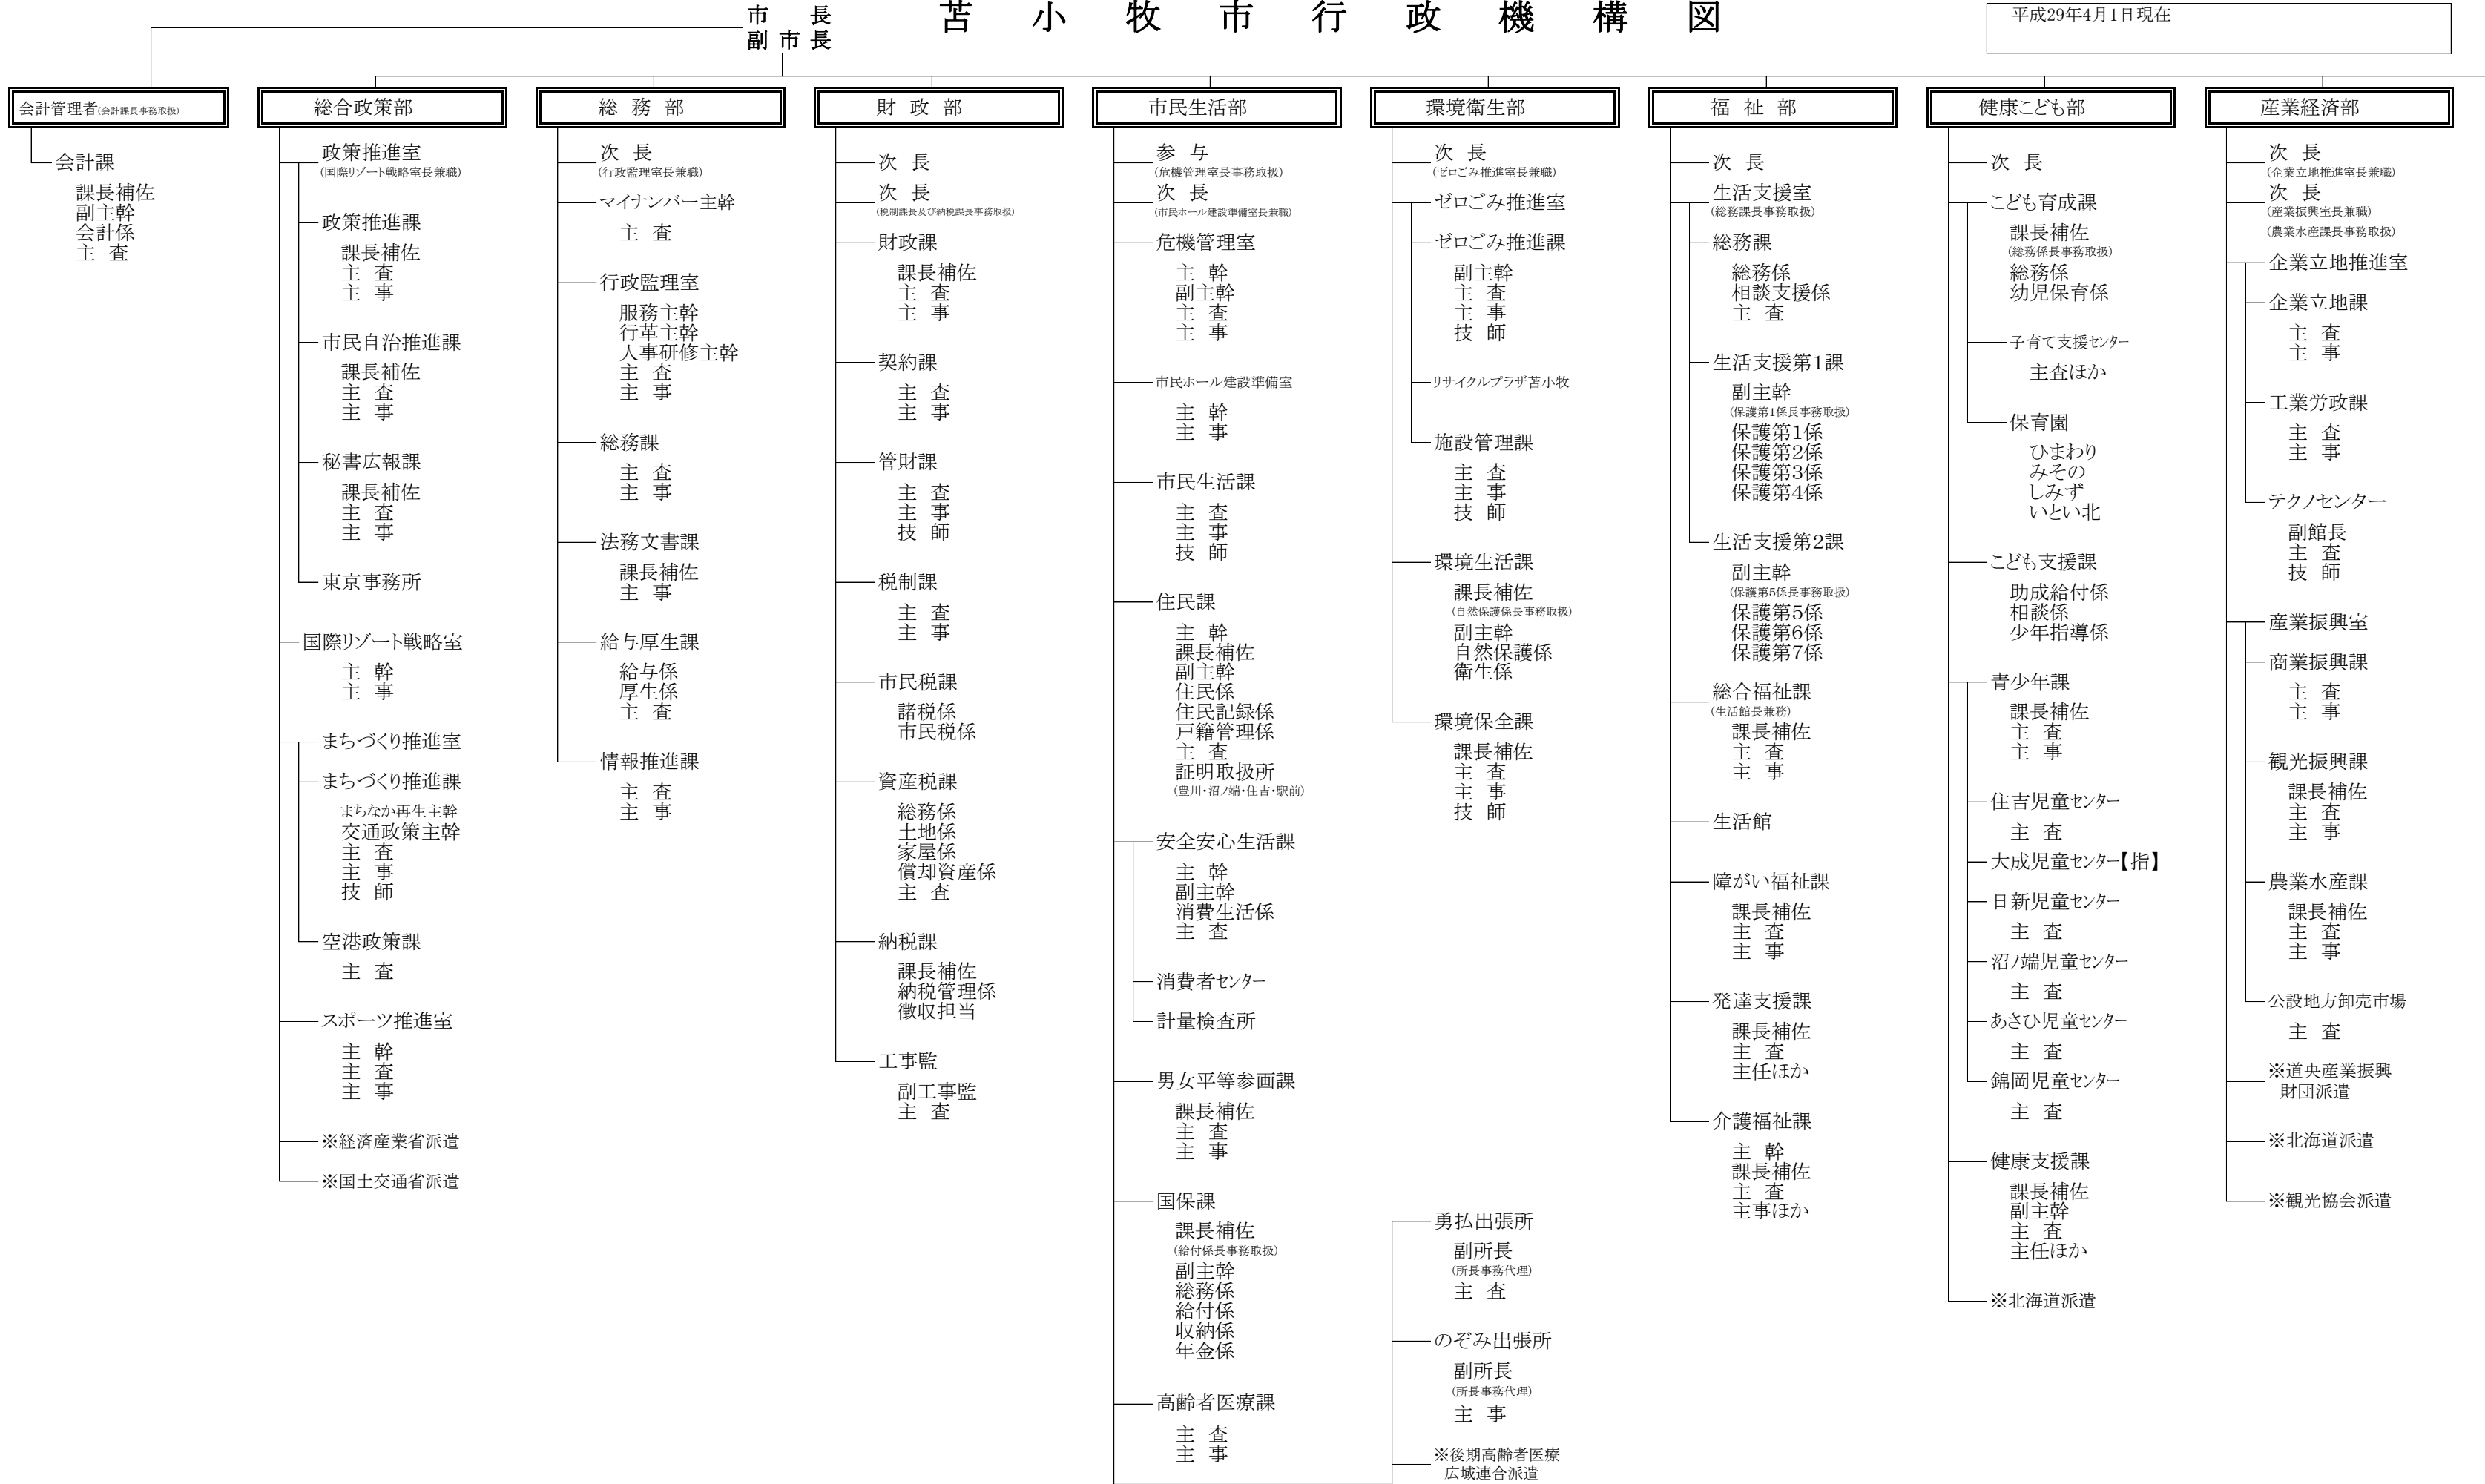

苫小牧市行政機構図

平成29年4月1日現在

教育長 教育委員会

※【指】は指定管理者による管理運営