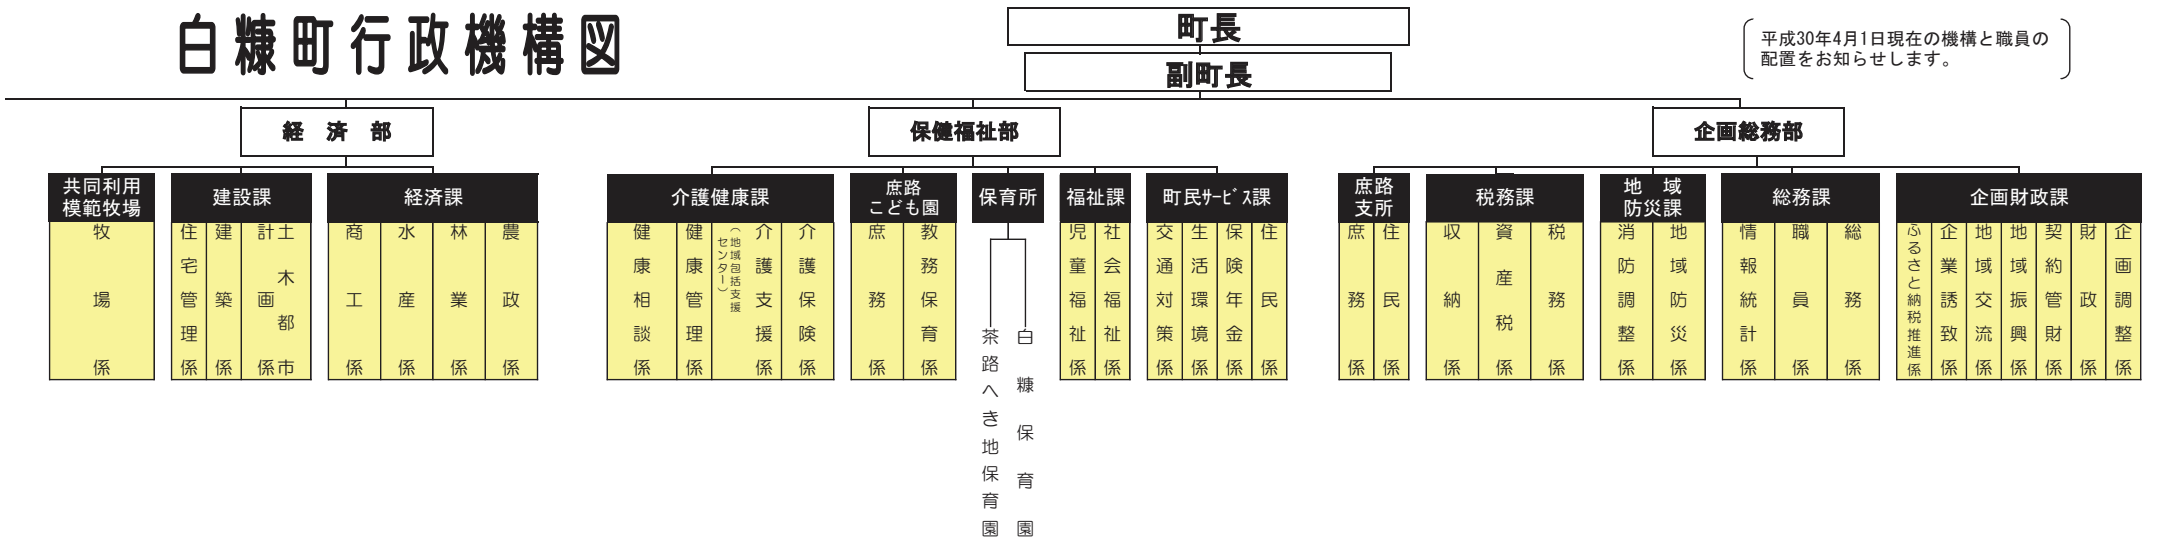

白糠町行政機構図

平成30年4月1日現在の機構と職員
の配置をお知らせします。

教育委員会

教育長

次長

小・中学校

学校給食センター業務係

社会教育課
 推進係
 文化振興係
 社会教育係

指導室

管理課
 学校建設係
 学校教育係
 総務係

農業委員会

事務局
 総務係
 農務係

議会

事務局
 庶務係
 議事係

選挙管理委員会

事務局