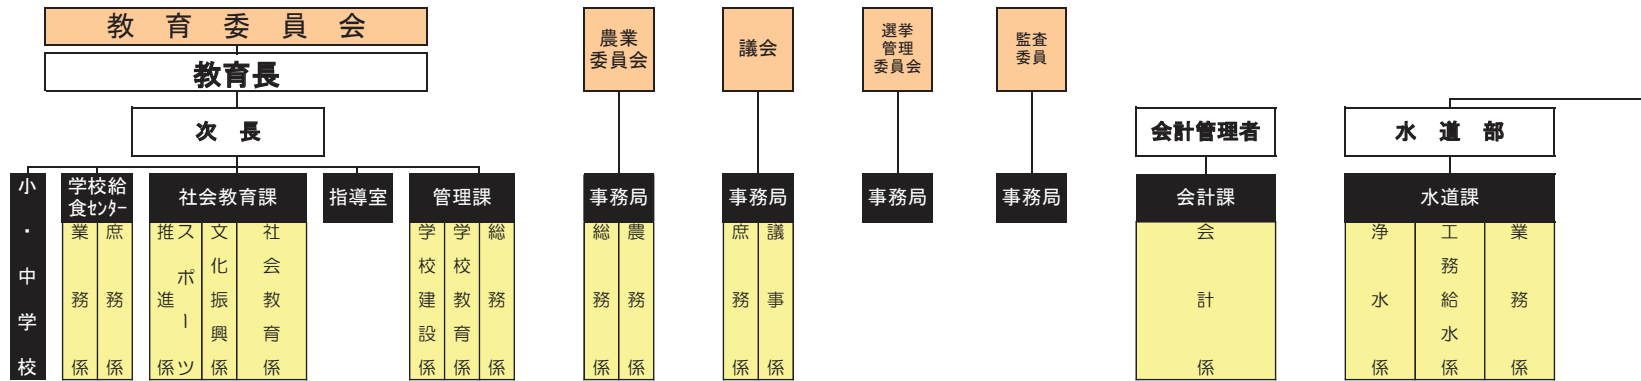

白糠町行政機構図

平成30年4月1日現在の機構と職員
の配置をお知らせします。

教育委員会

教育長

次長

小・中学校

学校給食センター業務係

社会教育課
 推進係
 文化振興係
 社会教育係

指導室

管理課
 学校建設係
 学校教育係
 総務係

農業委員会

事務局
 総務係
 農務係

議会

事務局
 庶務係
 議事係

選挙管理委員会

事務局