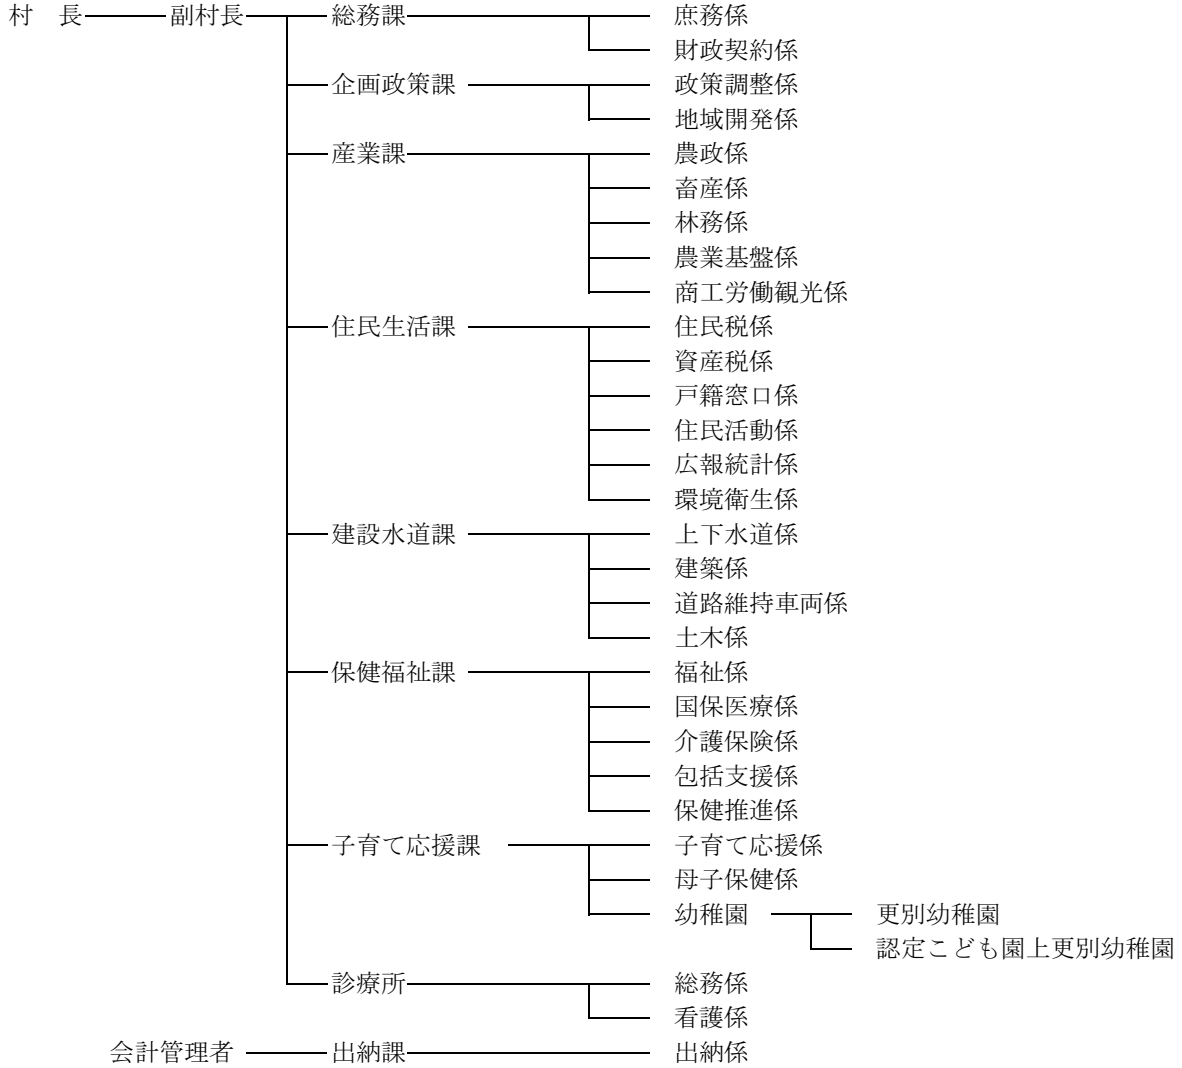

更別村行政機構組織図【平成30年4月1日現在】

■ 教育委員会

■ 議 会

事務局

■ 農業委員会

事務局

■ 監査委員会・公平委員会・選挙管理委員会

事務局