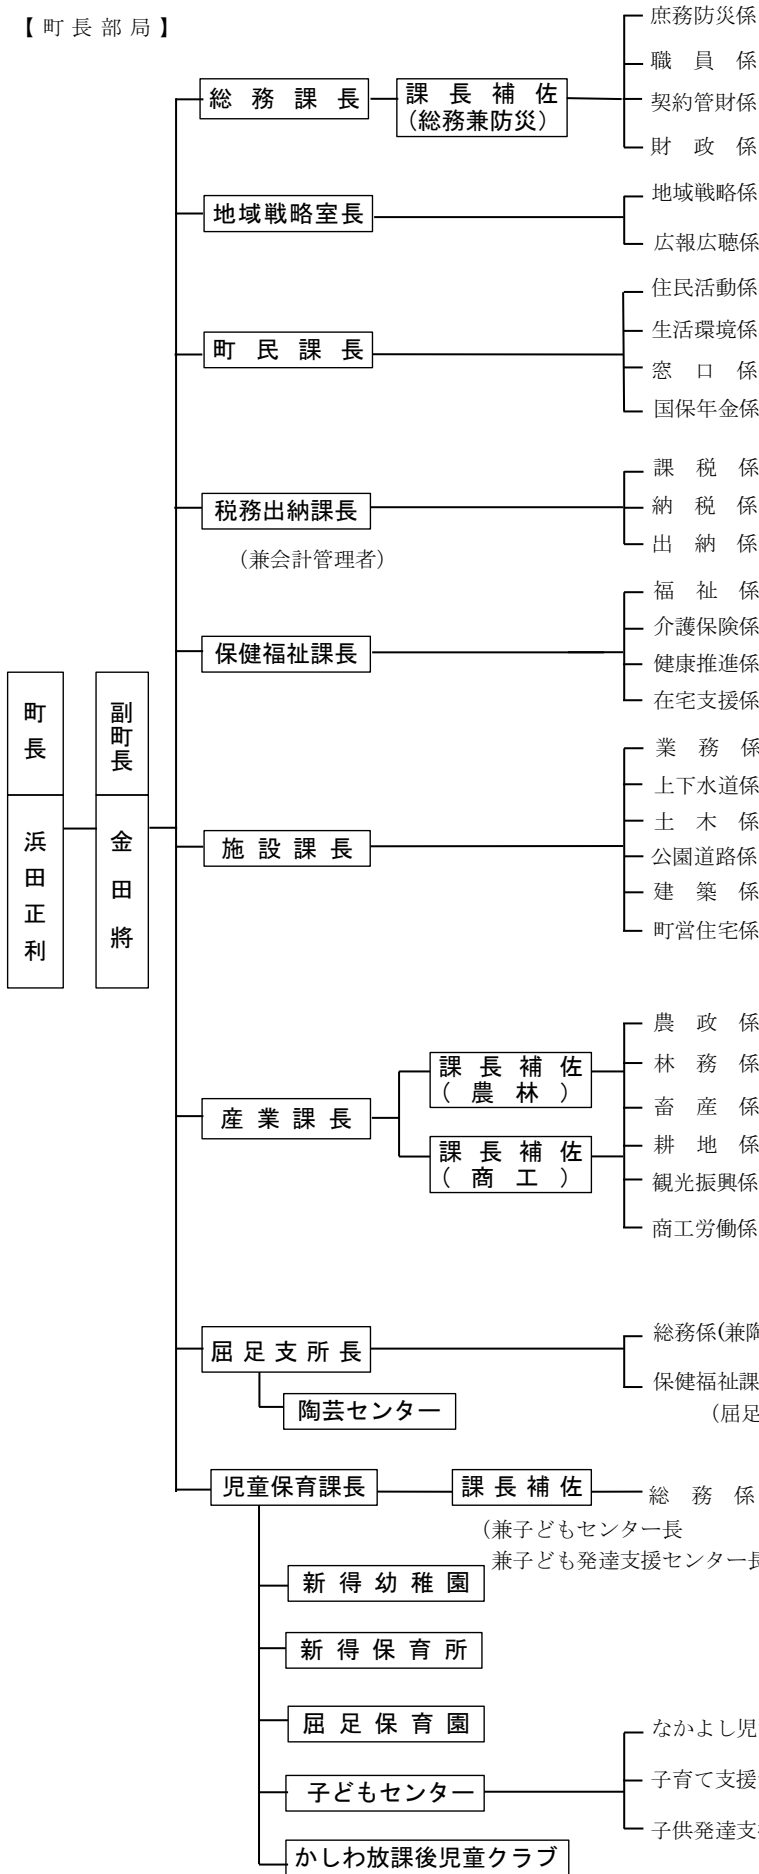

新得町役場機構図

(平成30年4月1日現在)

【町長部局】