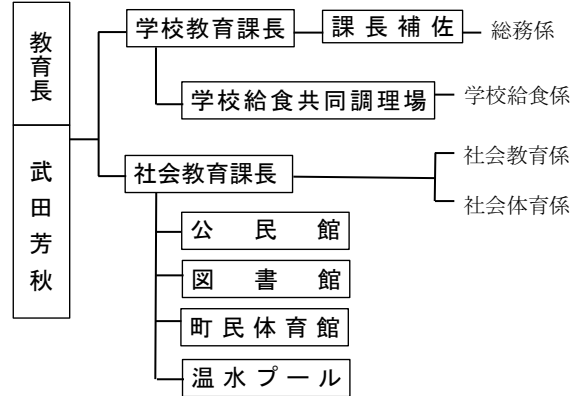

新得町役場機構図

(平成30年4月1日現在)

【町長部局】

【教育委員会】

【町議会】

【農業委員会】

【選挙管理委員会】

【監査委員】

【公平委員会】

【とちろ広域消防事務組合新得消防署】