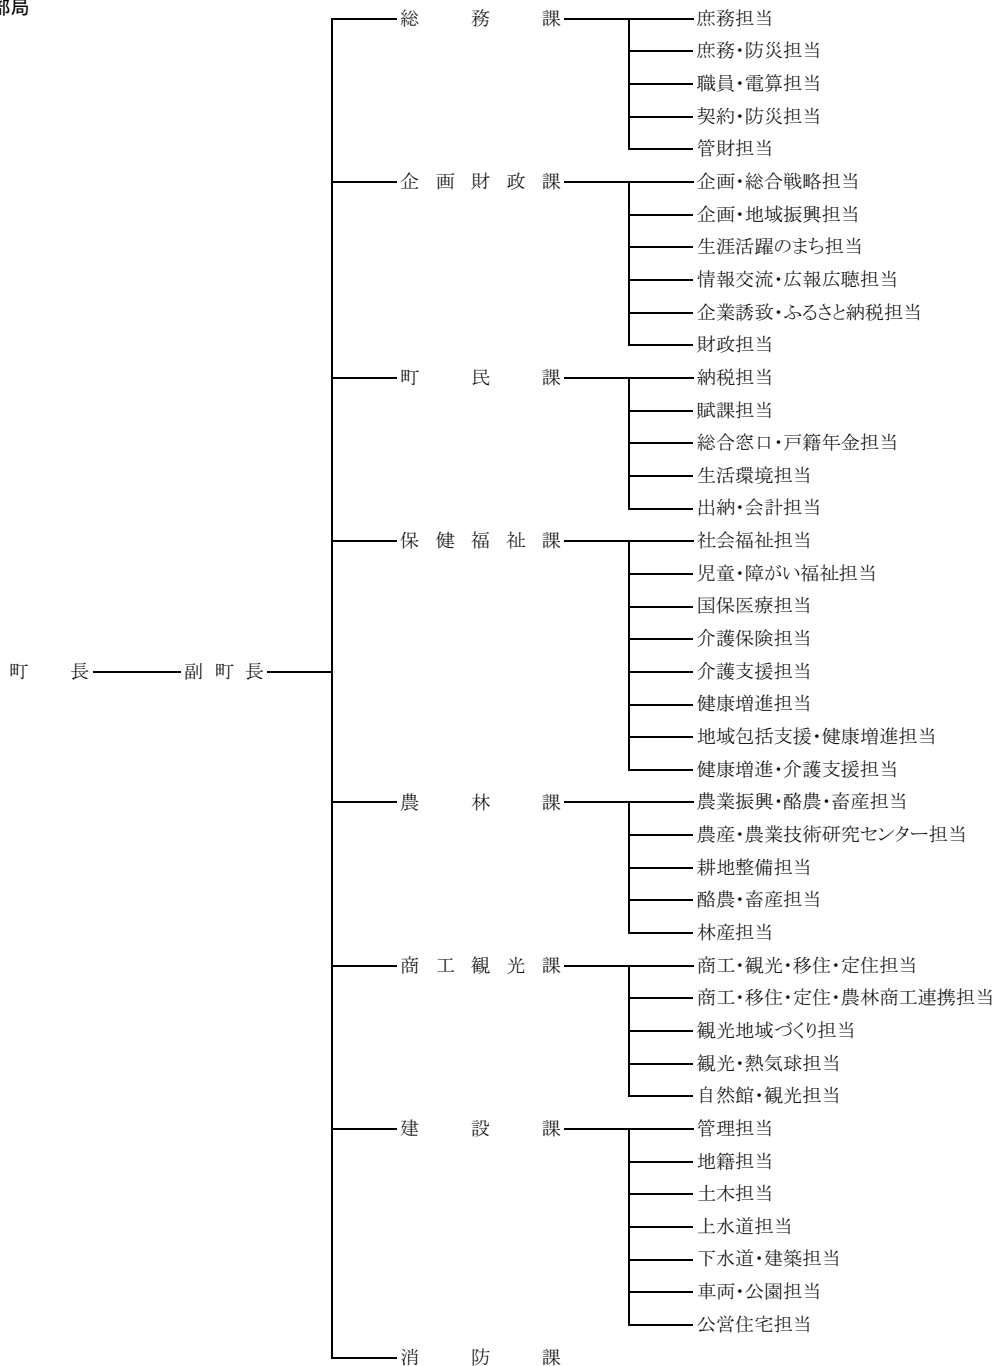

■上士幌町行政機構図(H30.4.1現在)

●町長部局

●教育委員会部局

●農業委員会事務局

●議会事務局

●監査委員事務局

●選挙管理委員会事務局