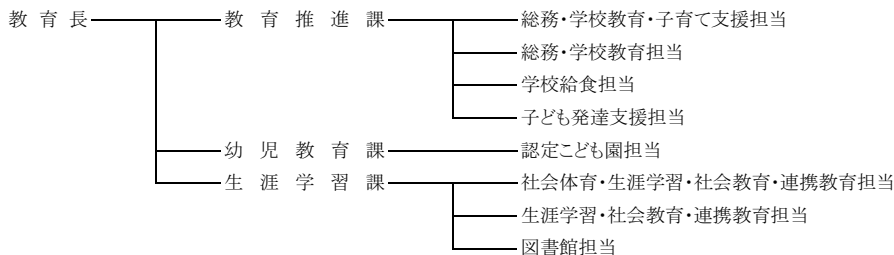

■上士幌町行政機構図(H30.4.1現在)

●町長部局

●教育委員会部局

●農業委員会事務局

●議会事務局

●監査委員事務局

●選挙管理委員会事務局