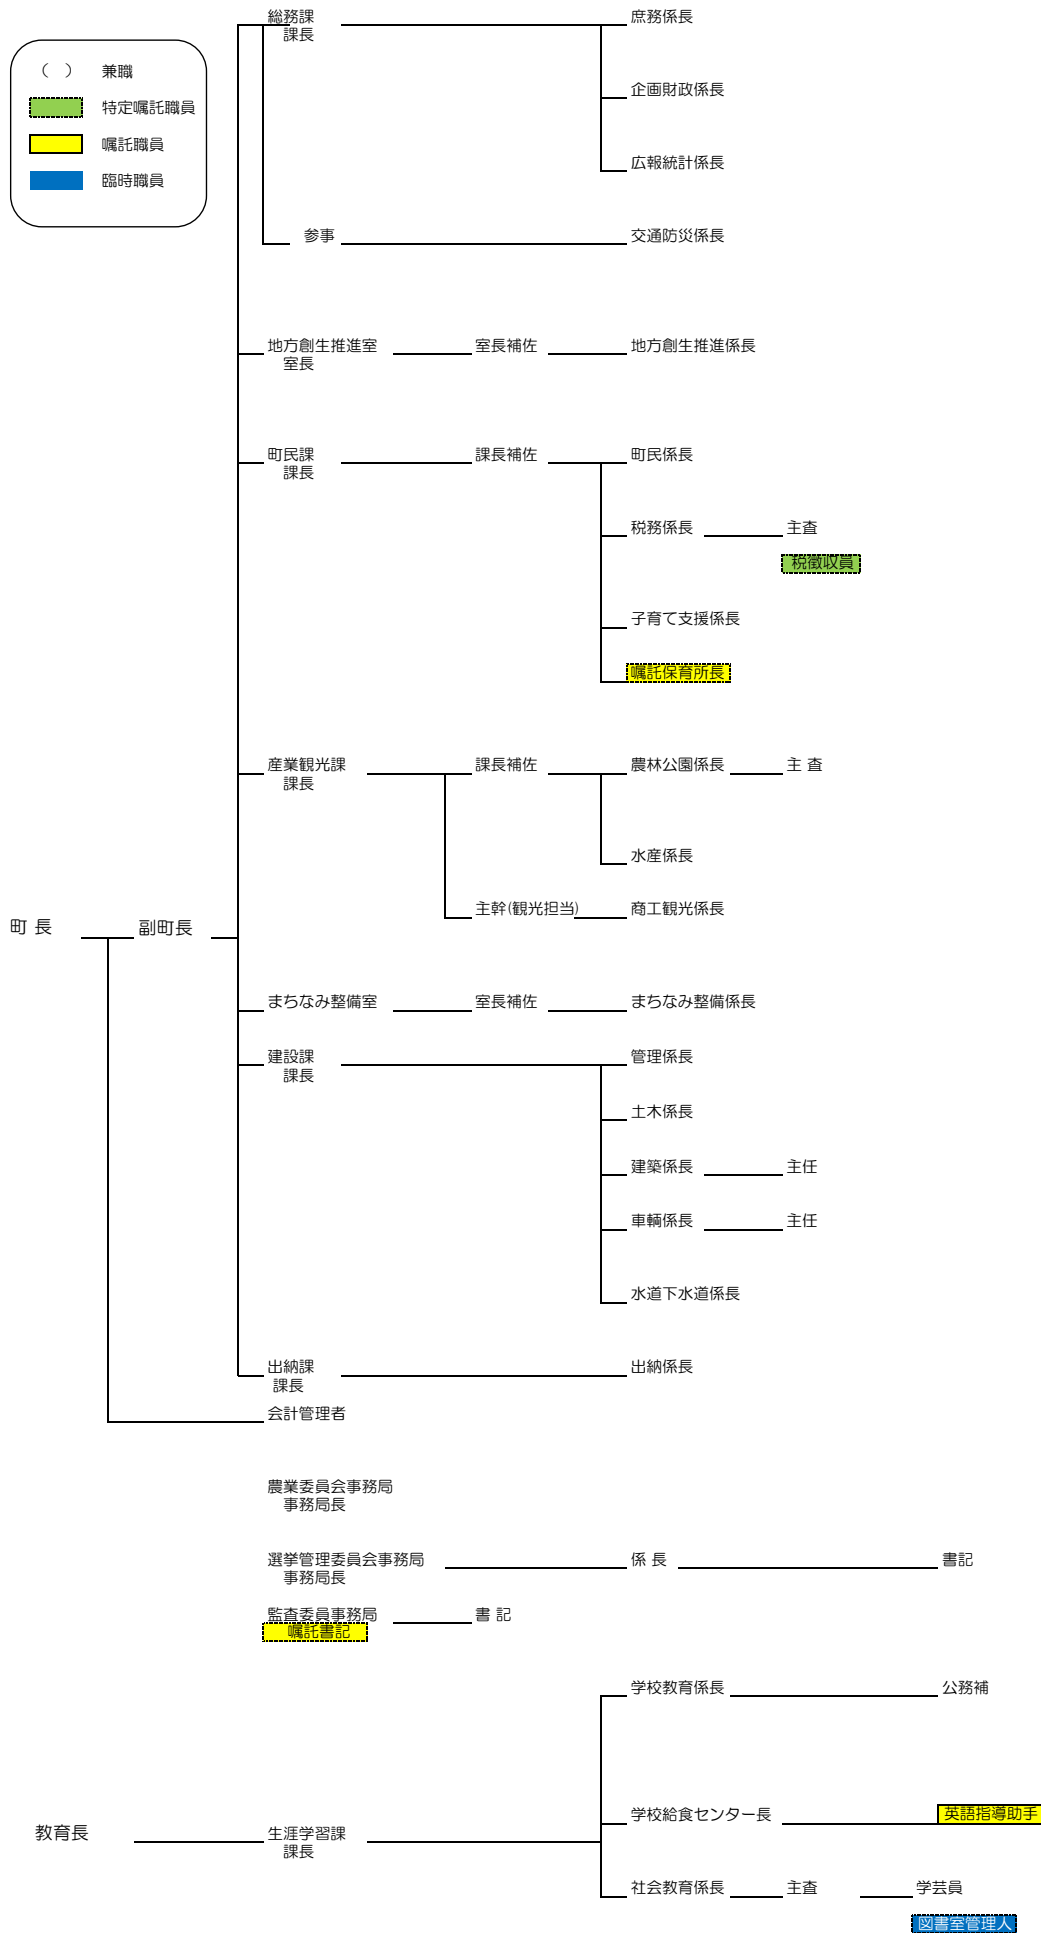

平成30年度 豊浦町行政機構図

() 兼職
 ■ 特定嘱託職員
 ■ 嘱託職員
 ■ 臨時職員

平成30年度 豊浦町行政機構図