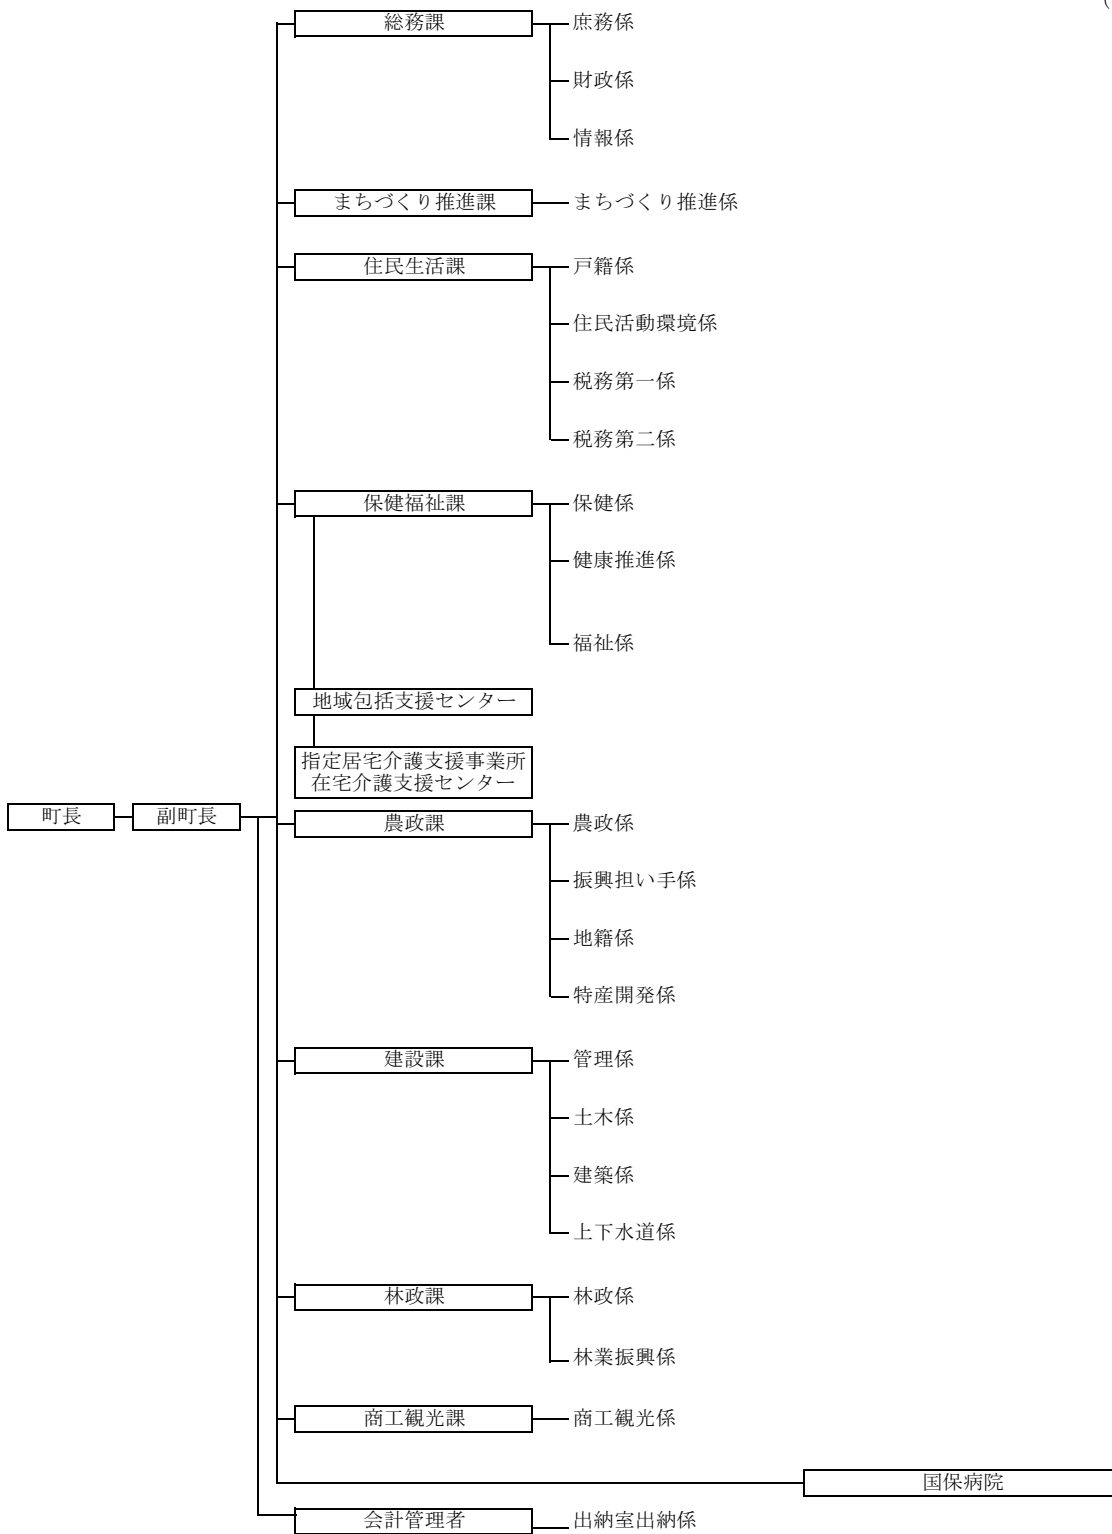

滝上町役場機構図

(平成30年4月1日現在)

滝上町役場機構図

(平成30年4月1日現在)