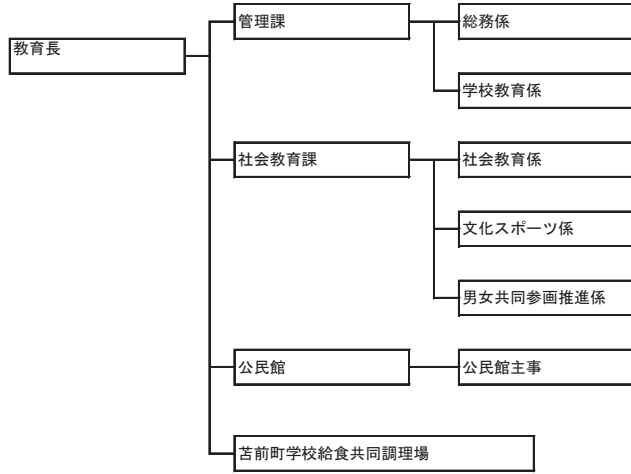

苫前町(その他執行機関)機構図

平成30年4月1日現在

■町長部局

■教育委員会

■農業委員会

■議会議務局

■監査委員

■選挙管理委員会