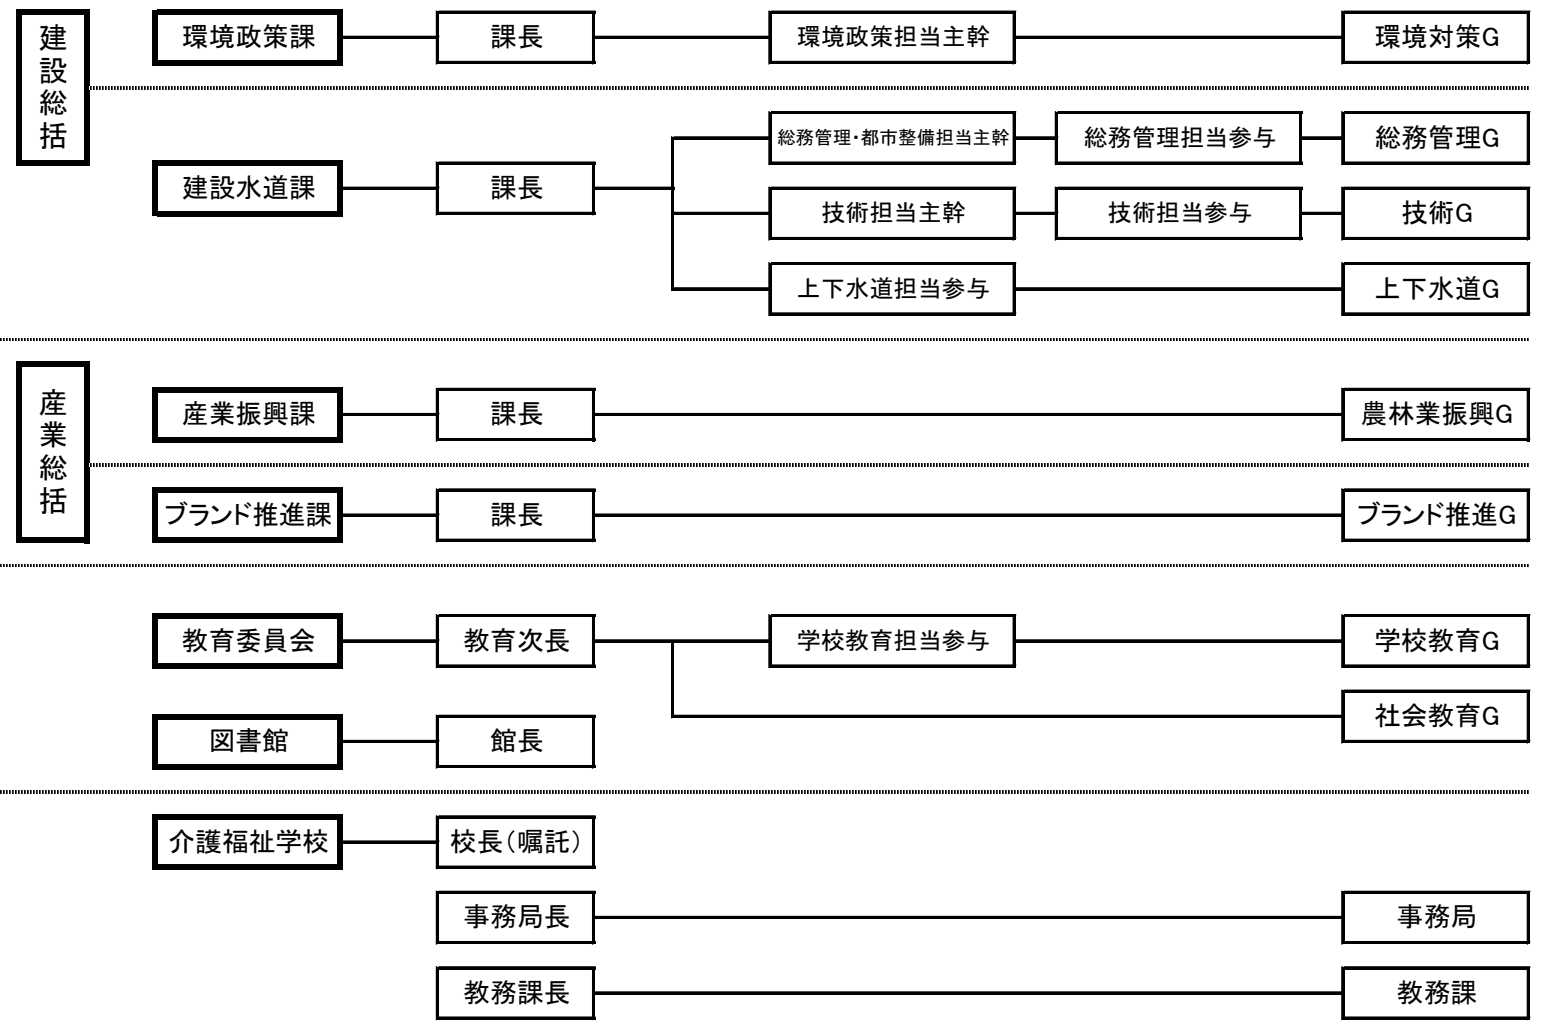

組織・機構図

(H30.4.1)

まちづくり総括

福祉総括

産業総括

事務局