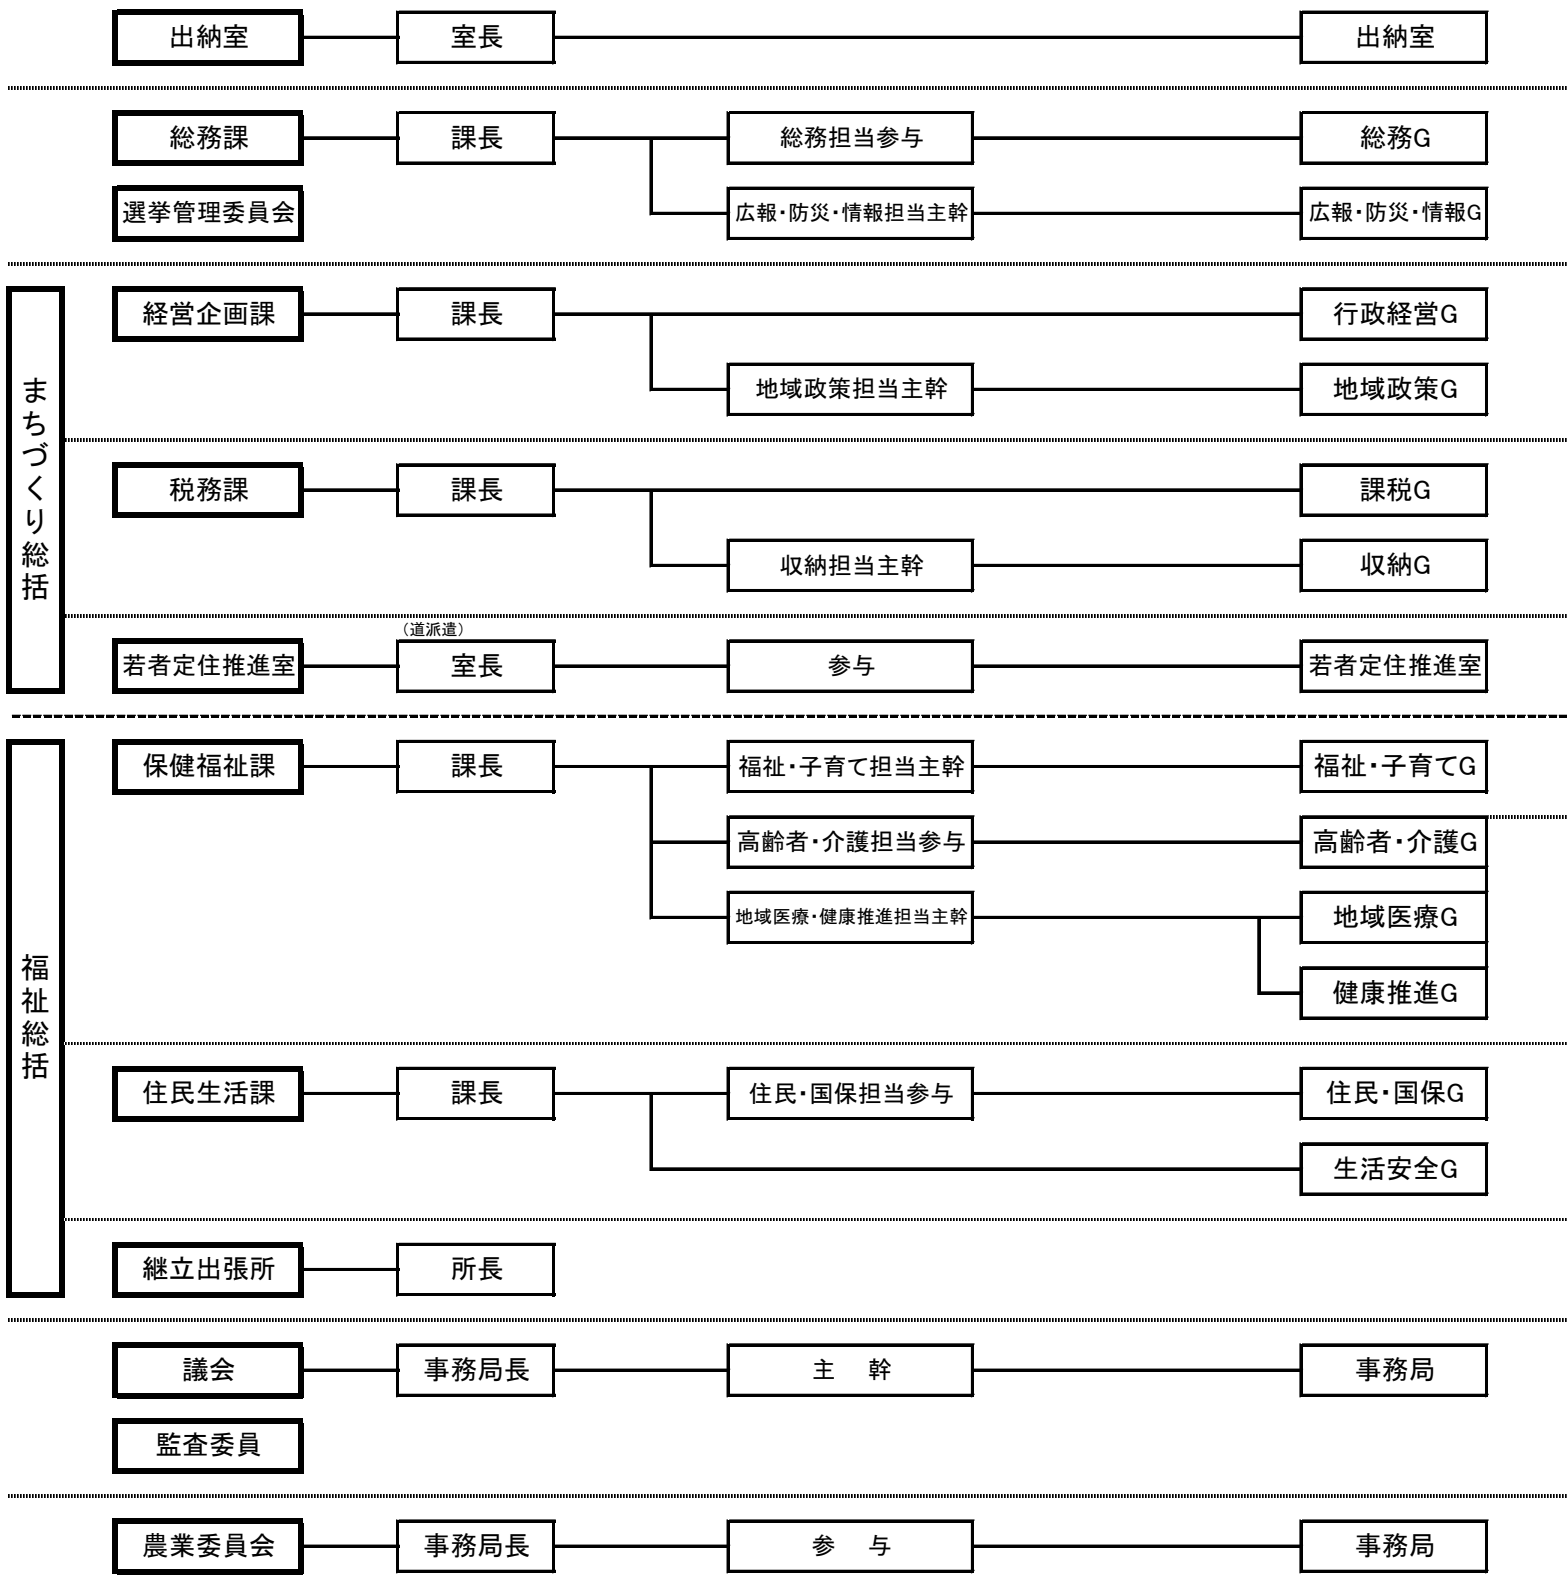

組織・機構図

(H30.4.1)

まちづくり総括

福祉総括

産業総括

事務局