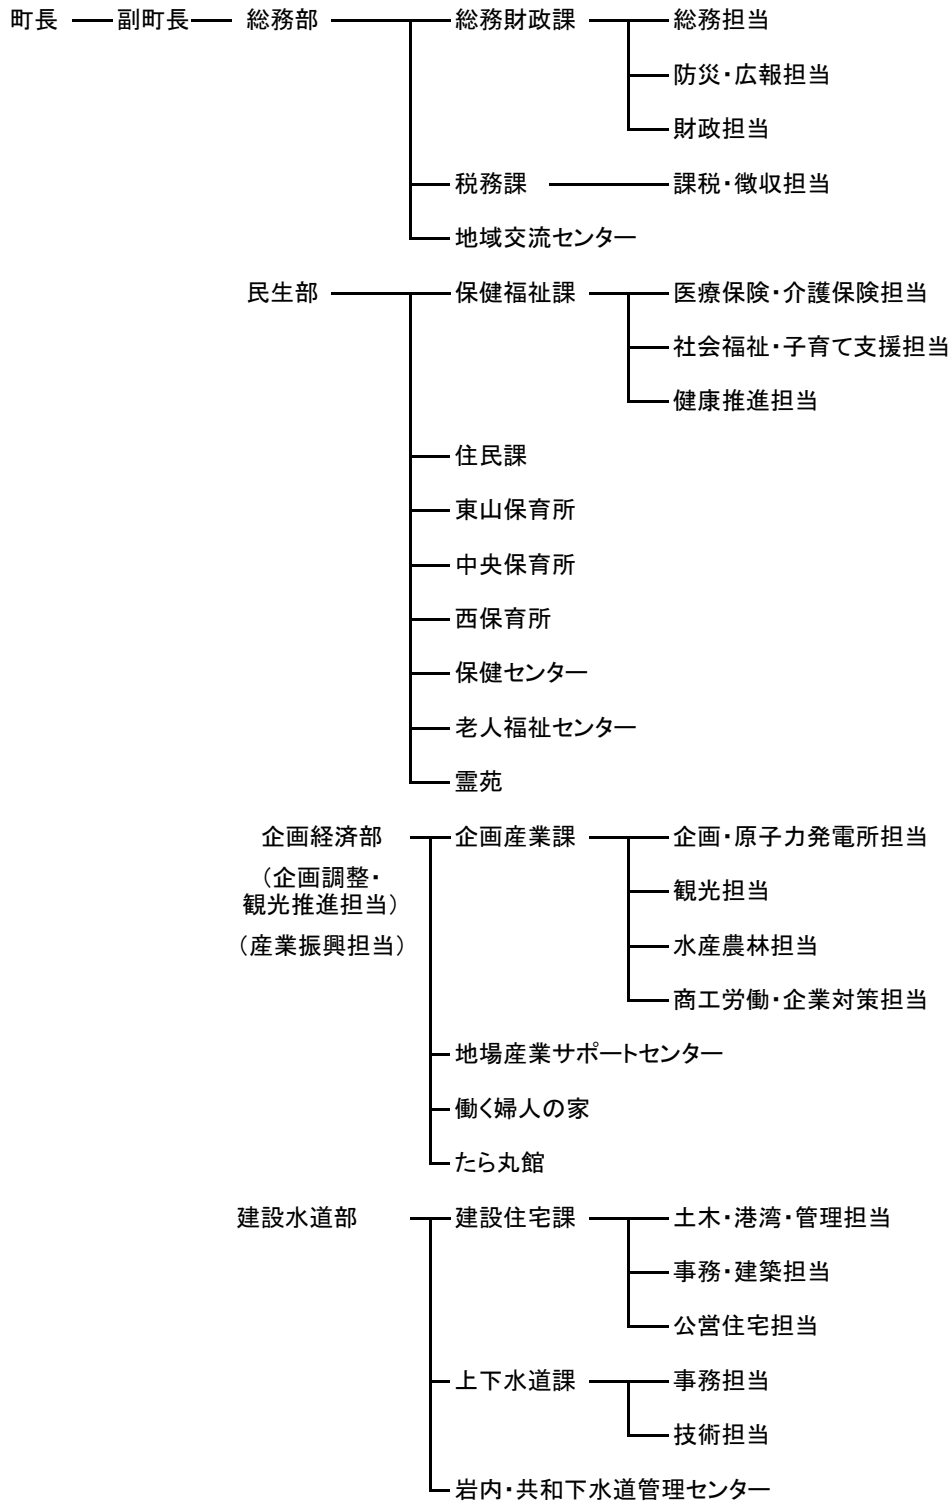

【岩内町機構図】

- 会計管理者 ————— 出納課
- 議会 ————— 事務局
- 農業委員会 ————— 事務局
- 選挙管理委員会
- 監査委員
- 固定資産評価審査委員会

教育委員会 — 教育長 — 教育部長