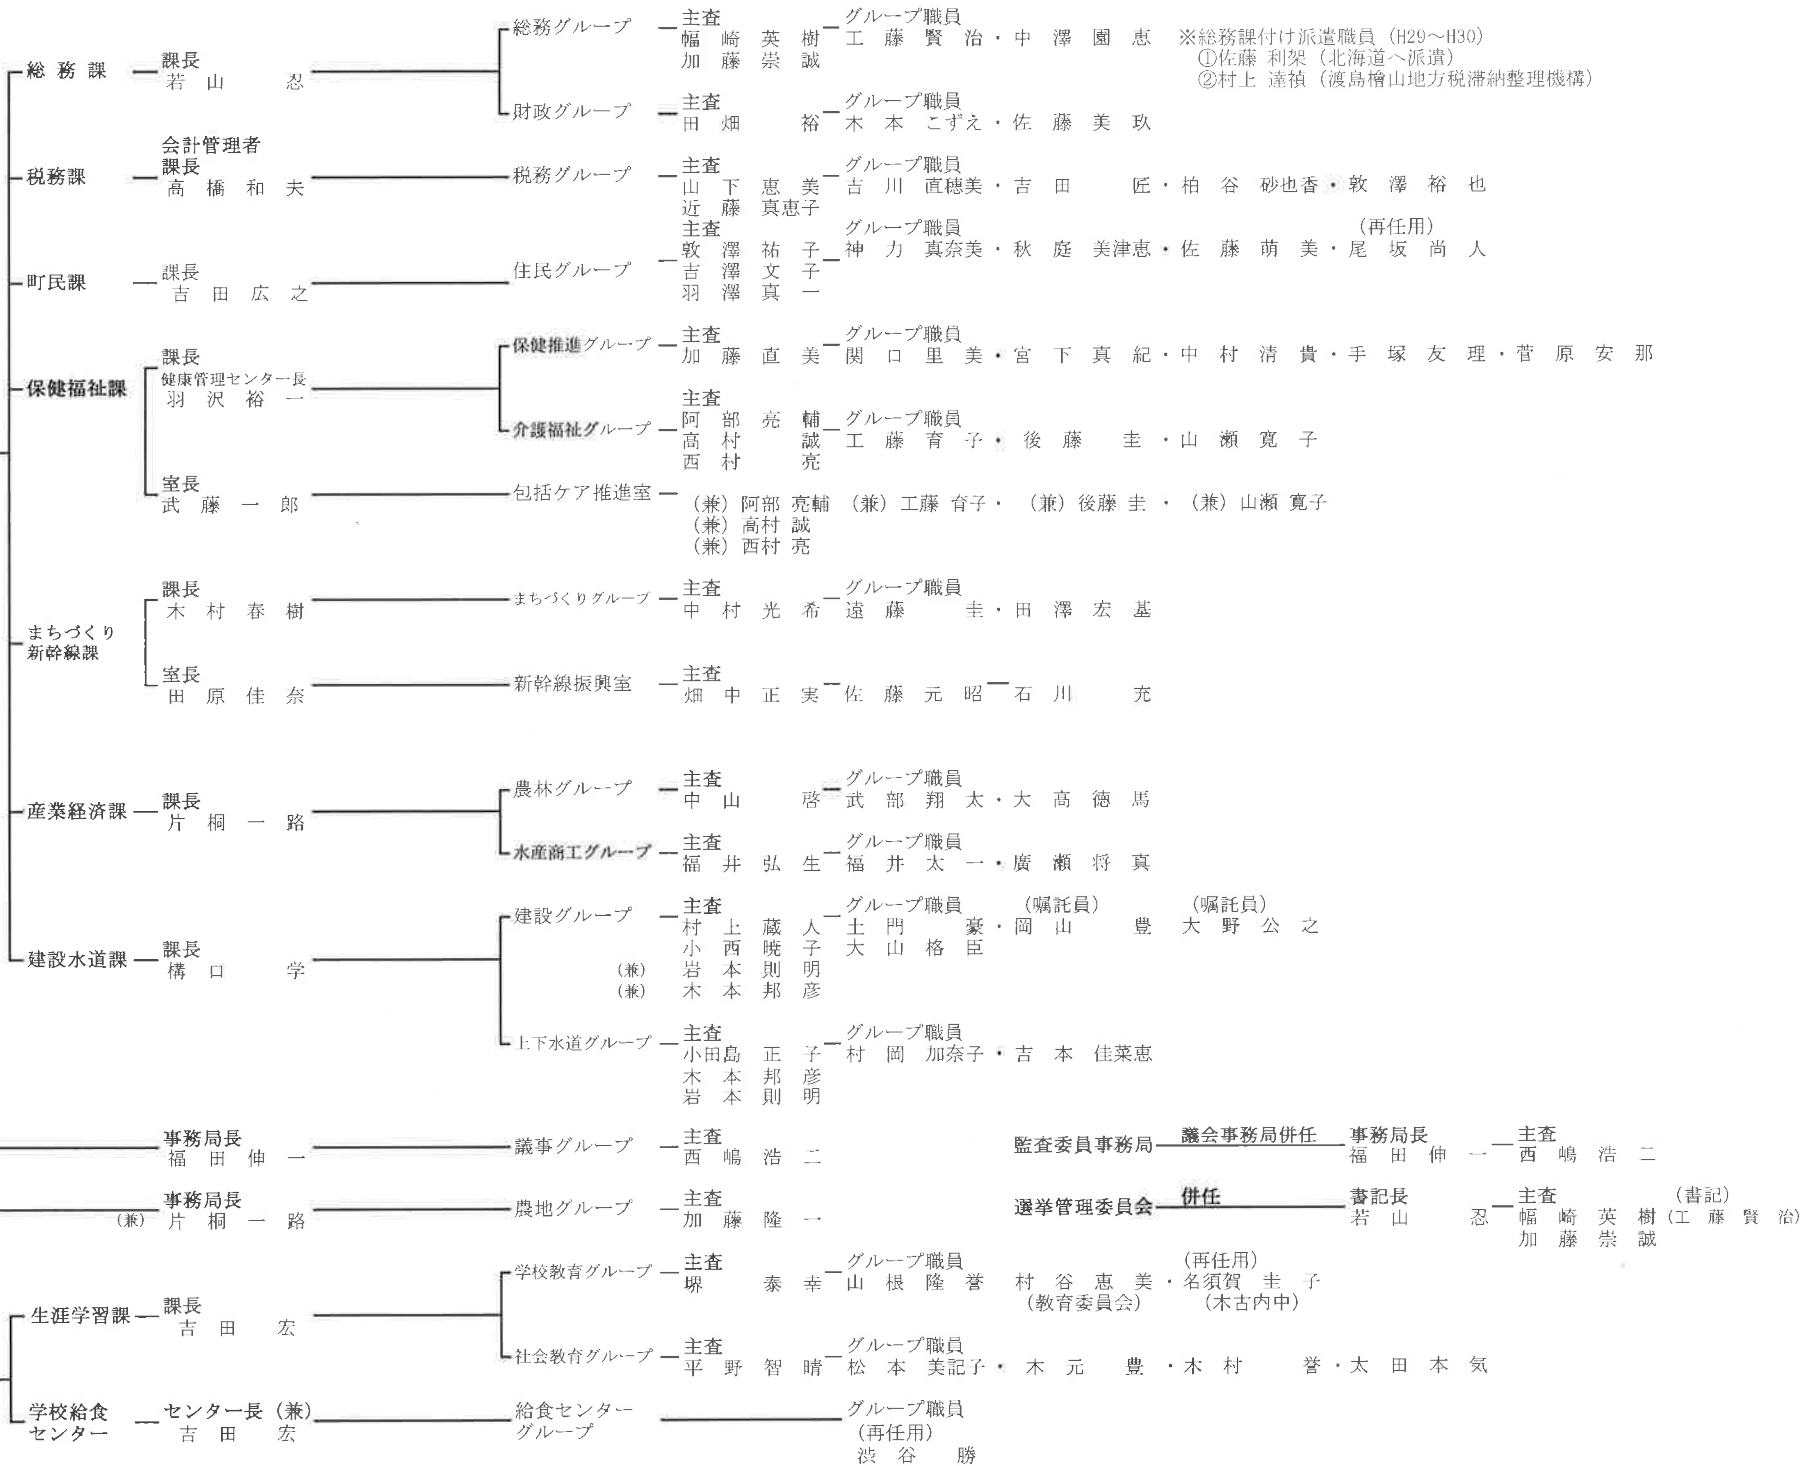

木古内町機構
及び人員配置図
(平成30年4月1日)

町長 大森伊佐緒
副町長 大野 泰

平成30年4月1日現在