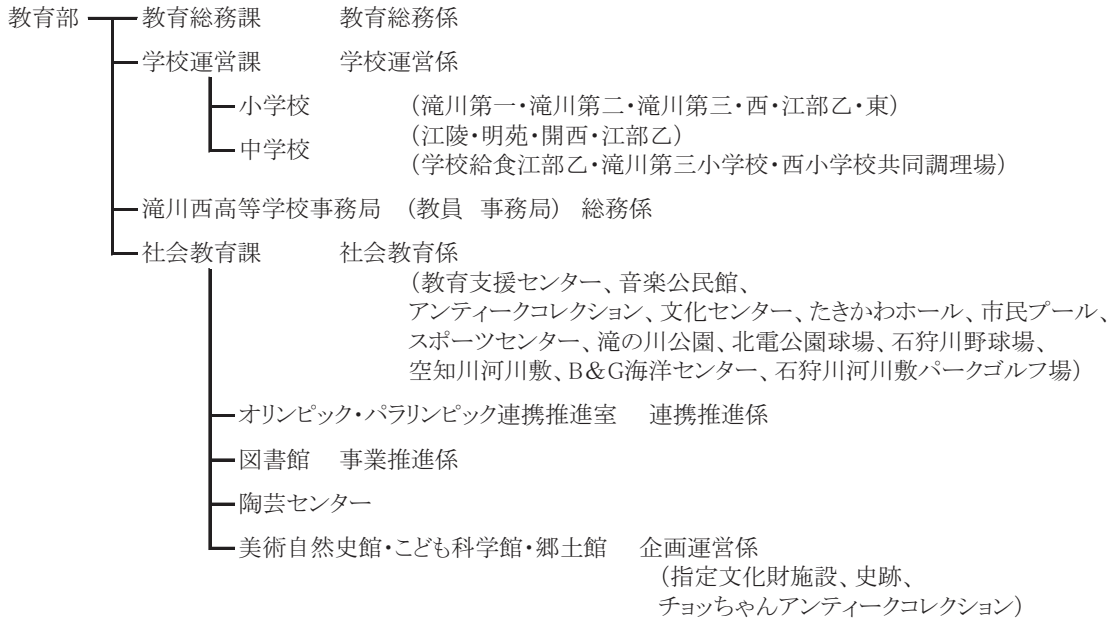

滝川市組織機構図

平成30年4月1日現在

【市長部局】

【その他部局】

教育委員会

— 教育長 —

西高教員含
む

議会 — 事務局 議事政策係