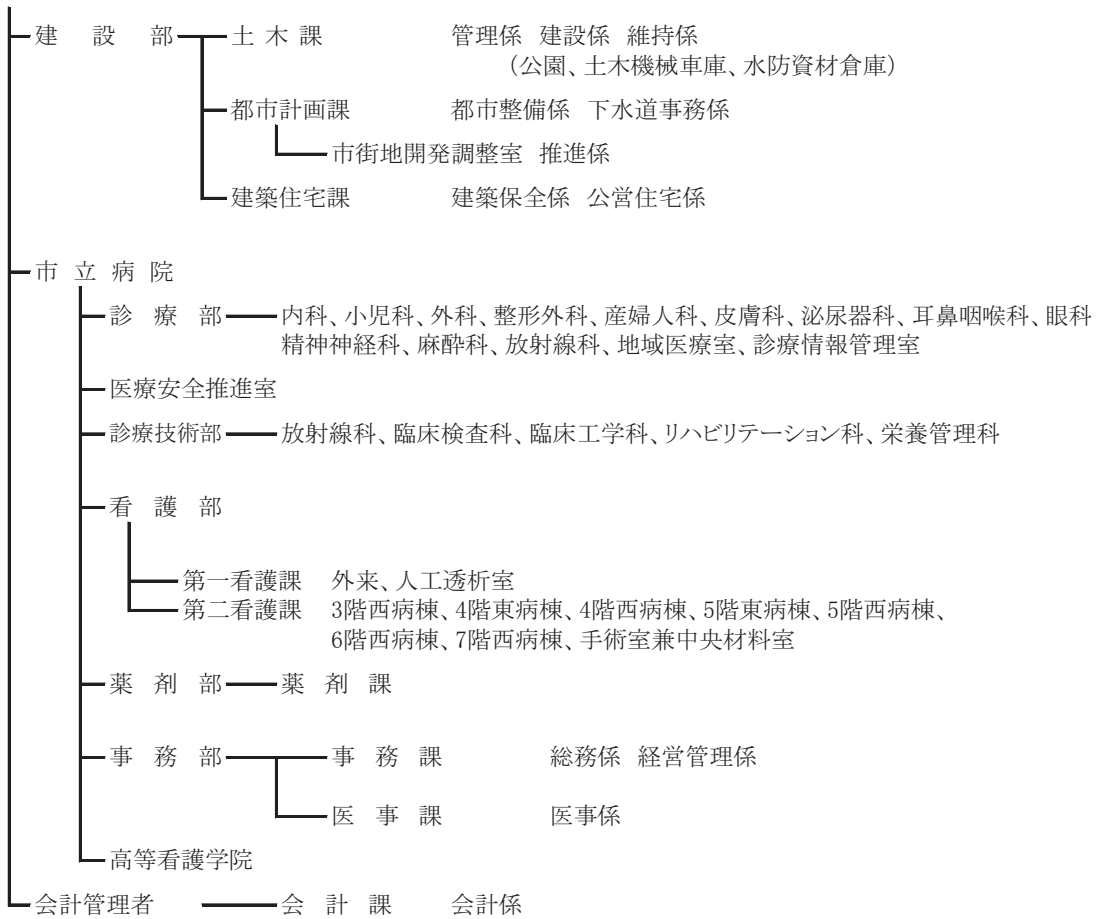

滝川市組織機構図

平成30年4月1日現在

【市長部局】

【その他部局】

教育委員会

— 教育長 —

西高教員含
む

議会 — 事務局 議事政策係

農業委員会 — 事務局 農地係

選挙管理委員会 — 事務局 選挙係

監査委員 — 事務局 監査係

滝川市ほか6組合公平委員会 — 事務局