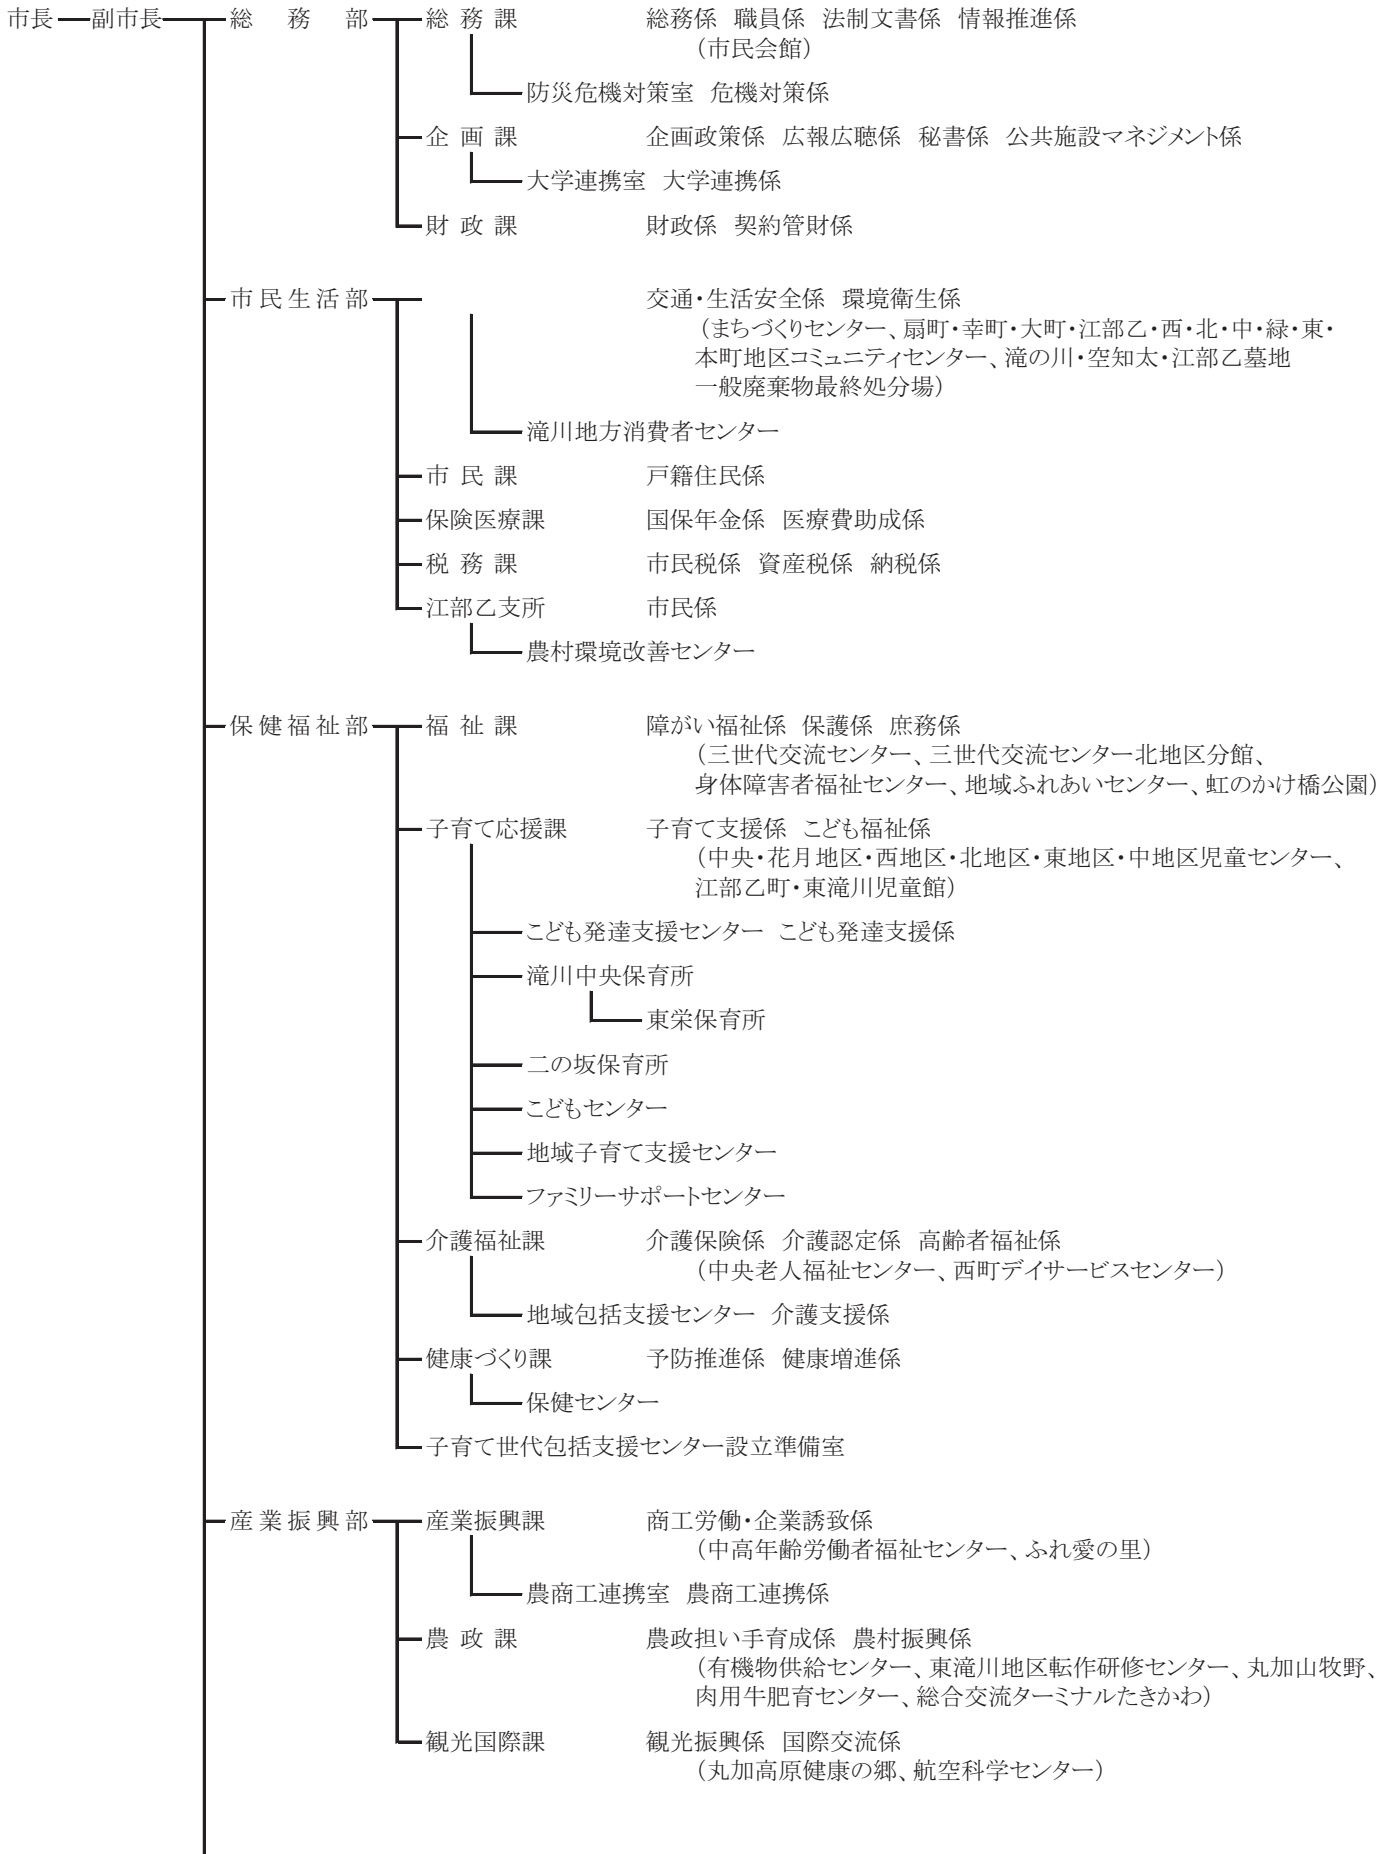

滝川市組織機構図

平成30年4月1日現在

【市長部局】

【その他部局】

教育委員会

— 教育長 —

西高教員含
む

議会 — 事務局 議事政策係

農業委員会 — 事務局 農地係

選挙管理委員会 — 事務局 選挙係

監査委員 — 事務局 監査係

滝川市ほか6組合公平委員会 — 事務局