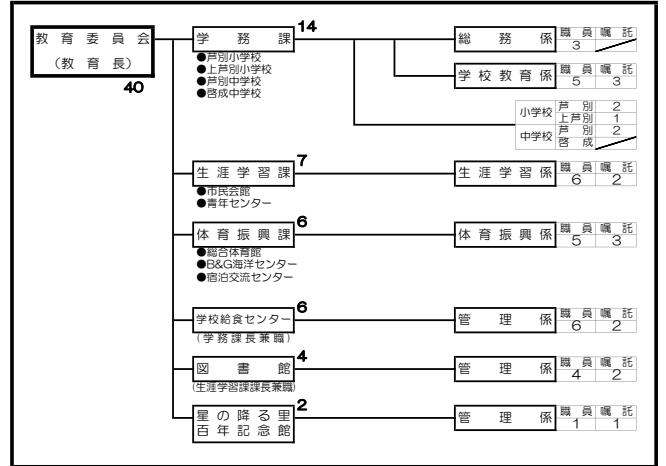

◆芦別市行政組織機構図◆

平成30年4月1日現在

市長部局

特別職	市長 副市長 教育長
-----	------------------

区分	職員内訳			嘱託職員
	職員	再任用職員	計	
市長部局	292	4	296	23
内病院	106	0	106	8
教育委員会	38	1	39	13
行政機関	10	0	10	0
計	340	5	345	36
広域消防	0	0	0	0

教育委員会

行政機関