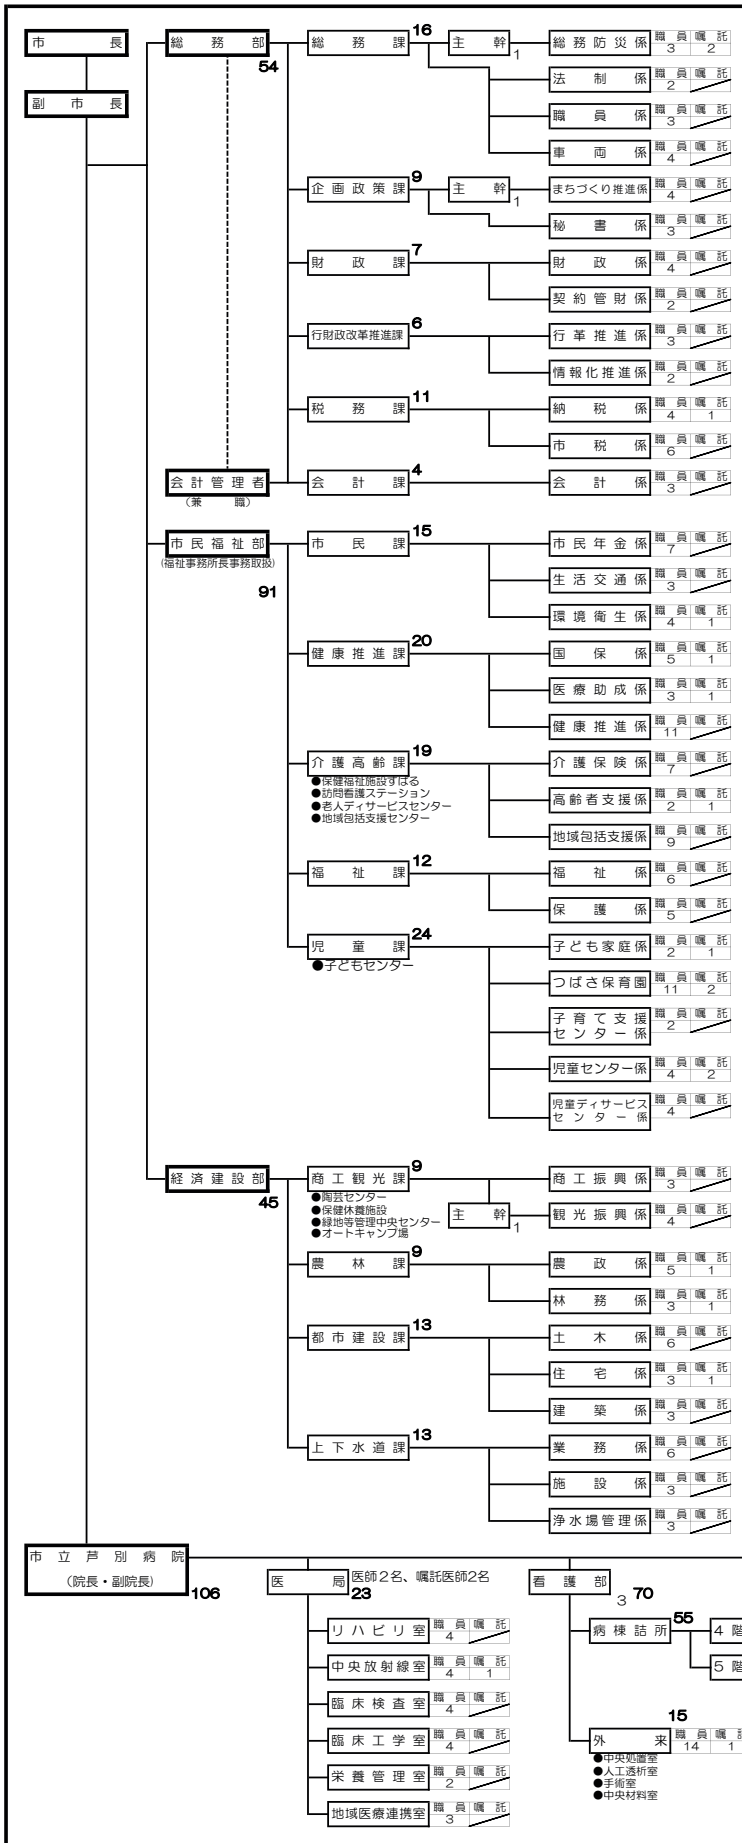

◆芦別市行政組織機構図◆

平成30年4月1日現在

市長部局

特別職	市長 副市長 教育長
-----	------------------

区分	職員内訳			嘱託職員
	職員	再任用職員	計	
市長部局	292	4	296	23
内病院	106	0	106	8
教育委員会	38	1	39	13
行政機関	10	0	10	0
計	340	5	345	36
広域消防	0	0	0	0

教育委員会

行政機関