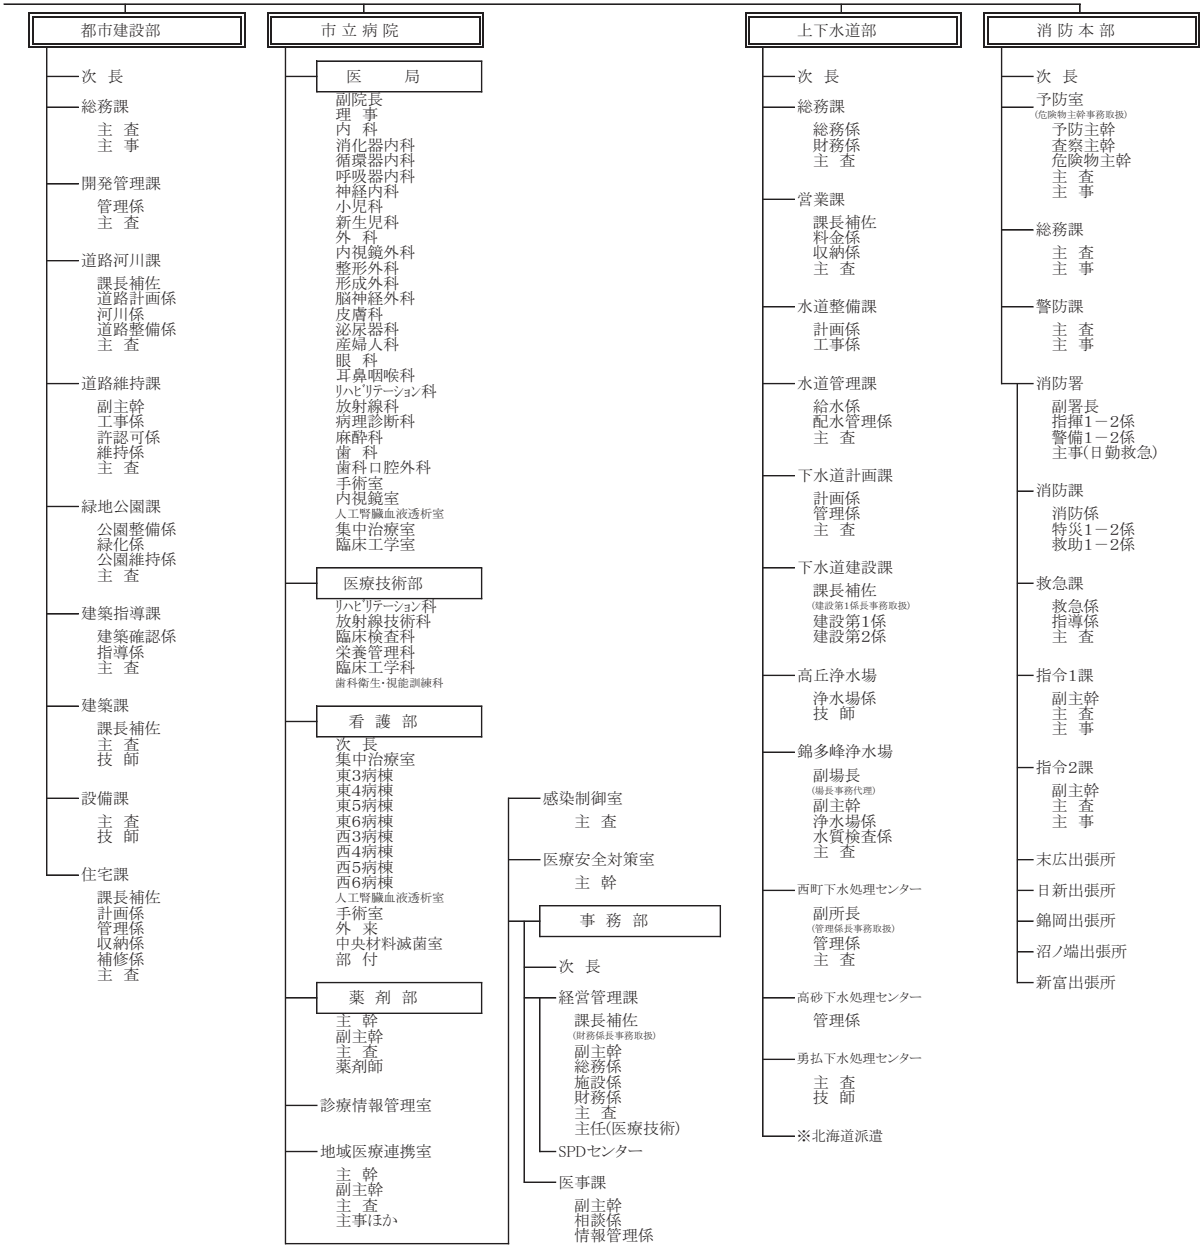

市 長 副 市 長 苦 小 牧 市 行 政 機 構 図

平成30年4月1日現在

※【指】は指定管理者による管理運営