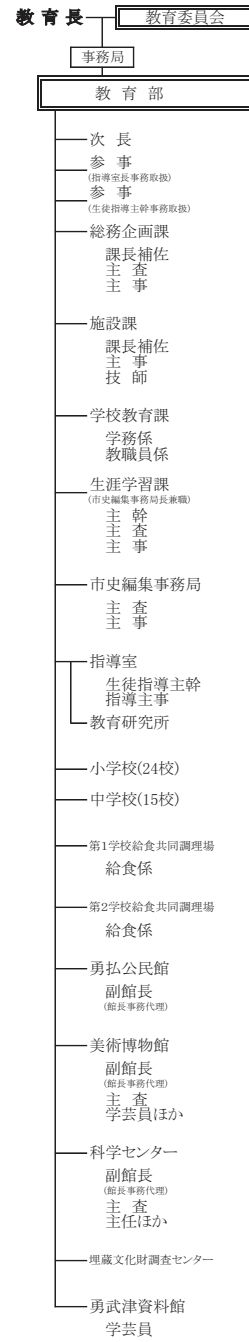

市 長 副 市 長 苦 小 牧 市 行 政 機 構 図

平成30年4月1日現在

※【指】は指定管理者による管理運営