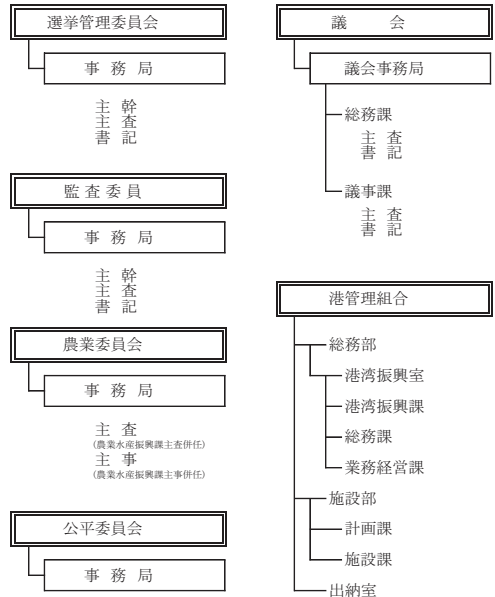

市 長 副 市 長 苦 小 牧 市 行 政 機 構 図

平成30年4月1日現在

※【指】は指定管理者による管理運営