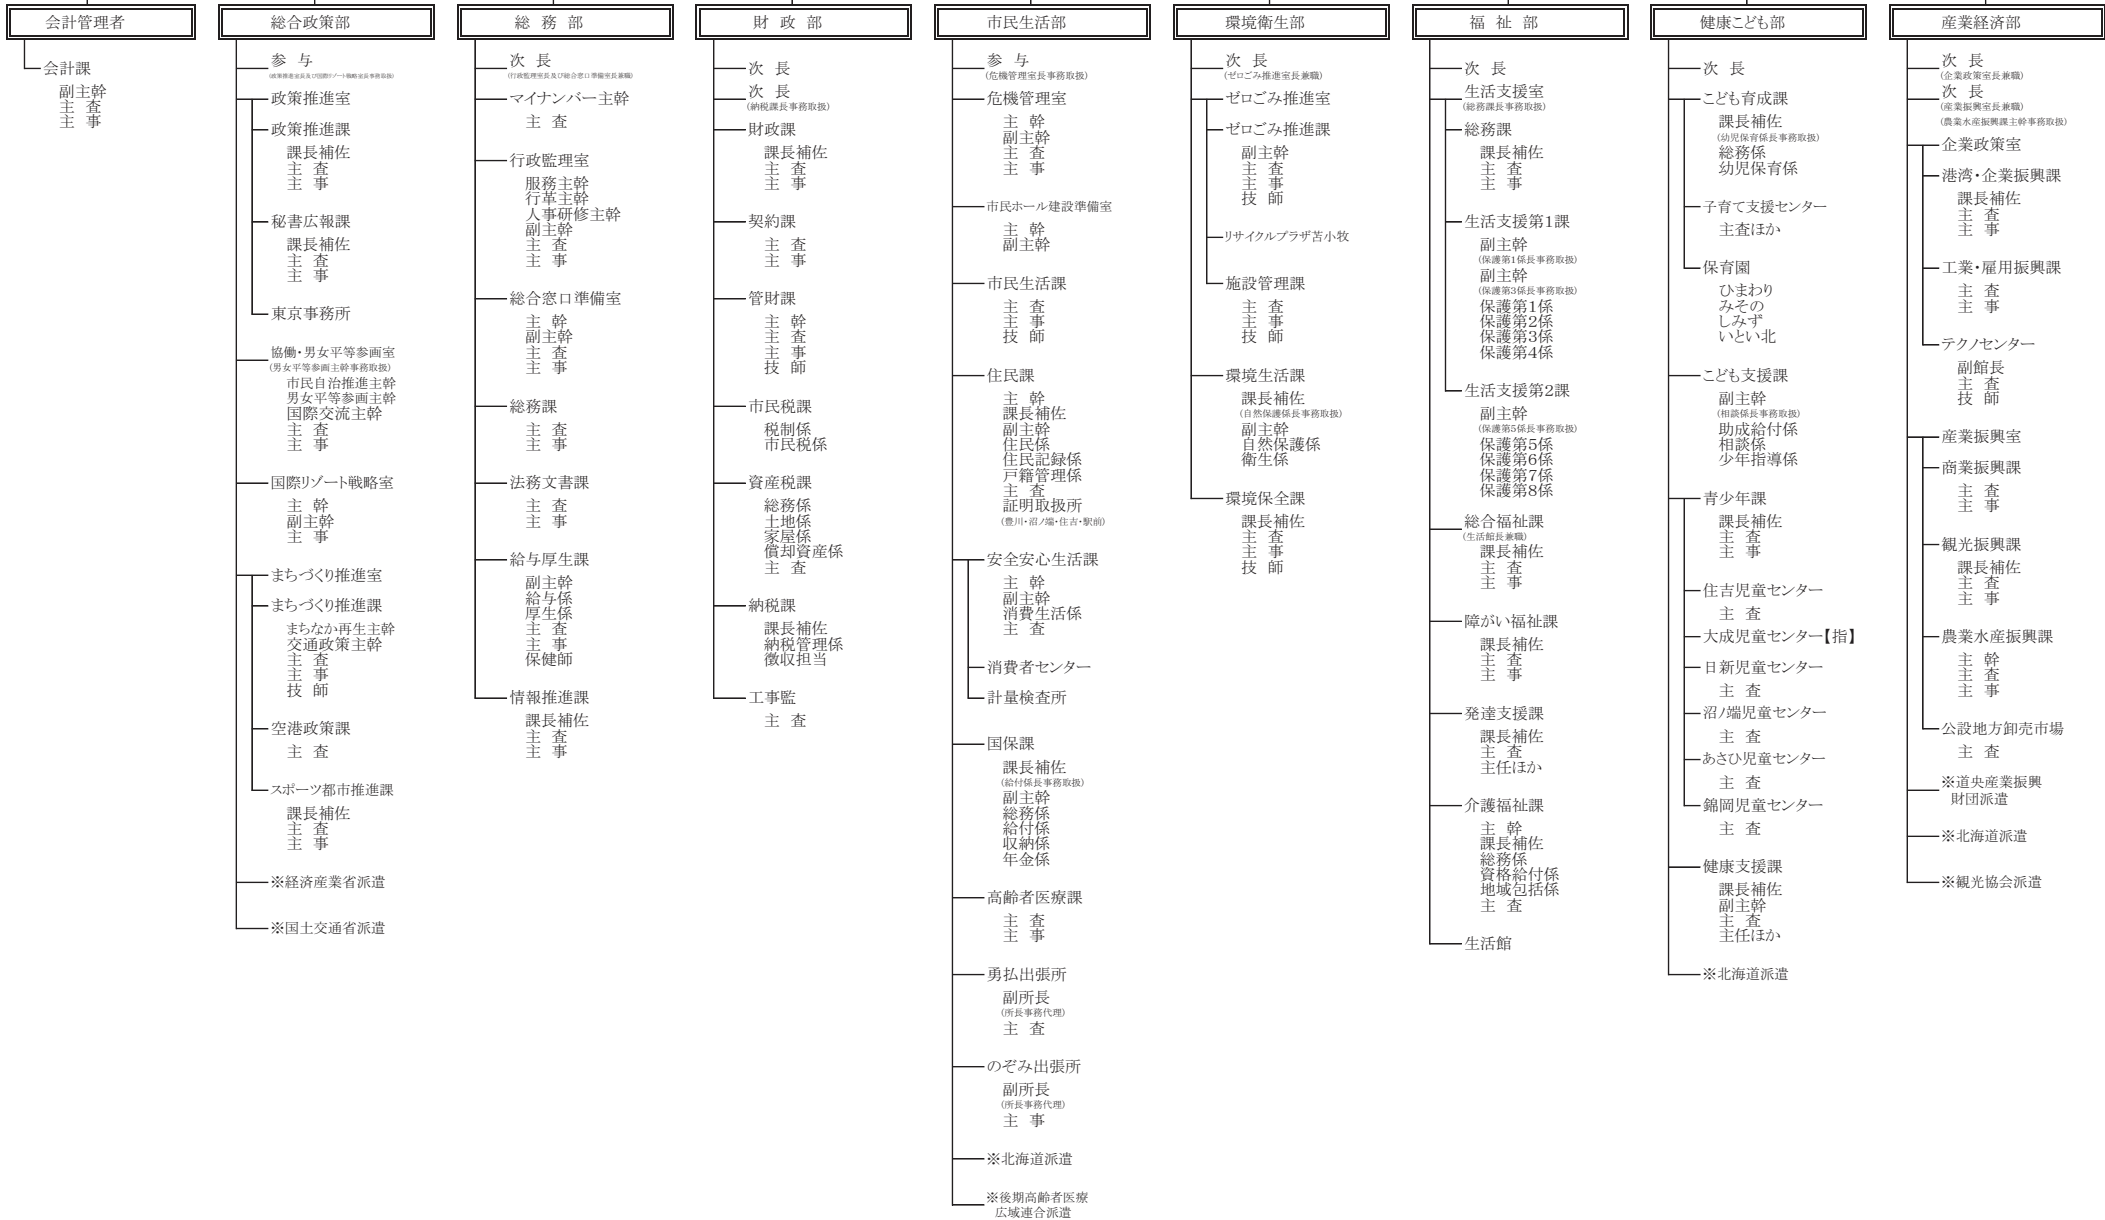

市 長 副 市 長 苦 小 牧 市 行 政 機 構 図

平成30年4月1日現在

※【指】は指定管理者による管理運営