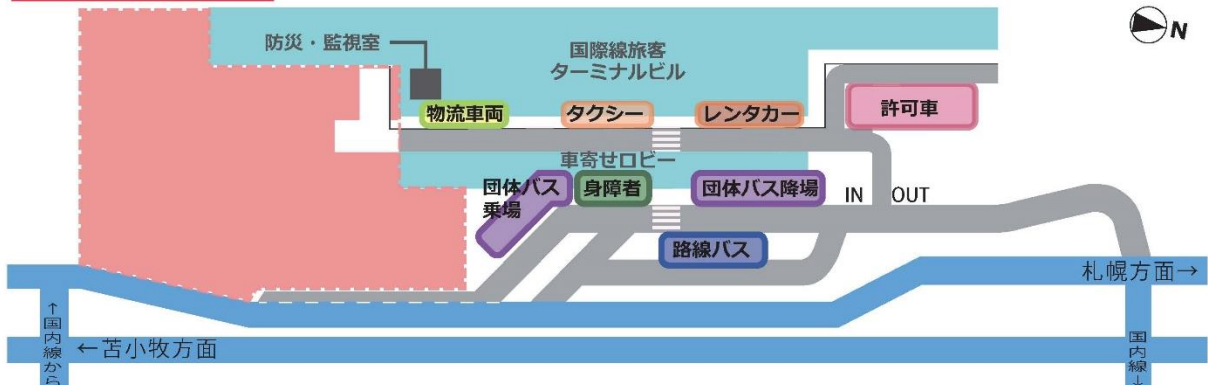

問い合わせ先

(構内道路について)

東京航空局 新千歳空港事務所総務課

TEL:0123-23-4101

(国際線ビル増築工事について)

新千歳空港ターミナルビルディング(株)計画部

TEL:0123-46-5202