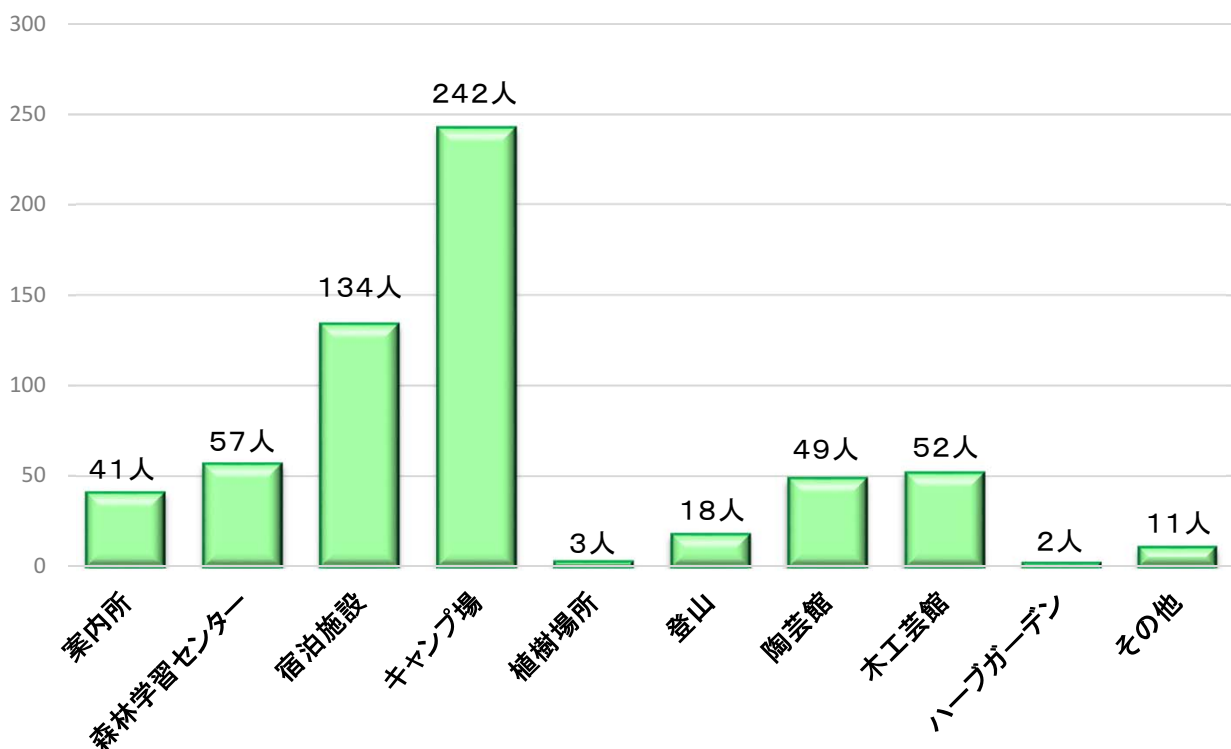

利用施設は？

【回答数：385】
(複数回答あり)