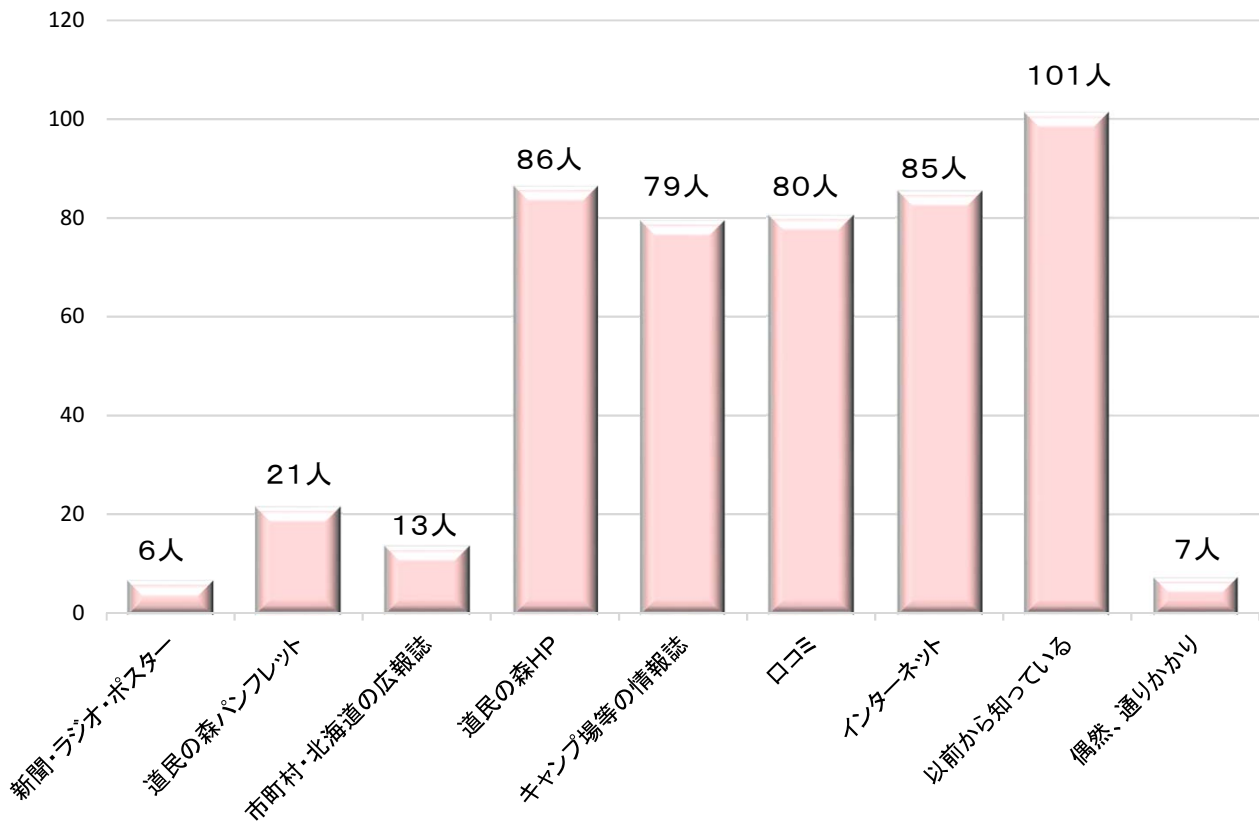

何で知りましたか？

【回答数：386】
(複数回答あり)