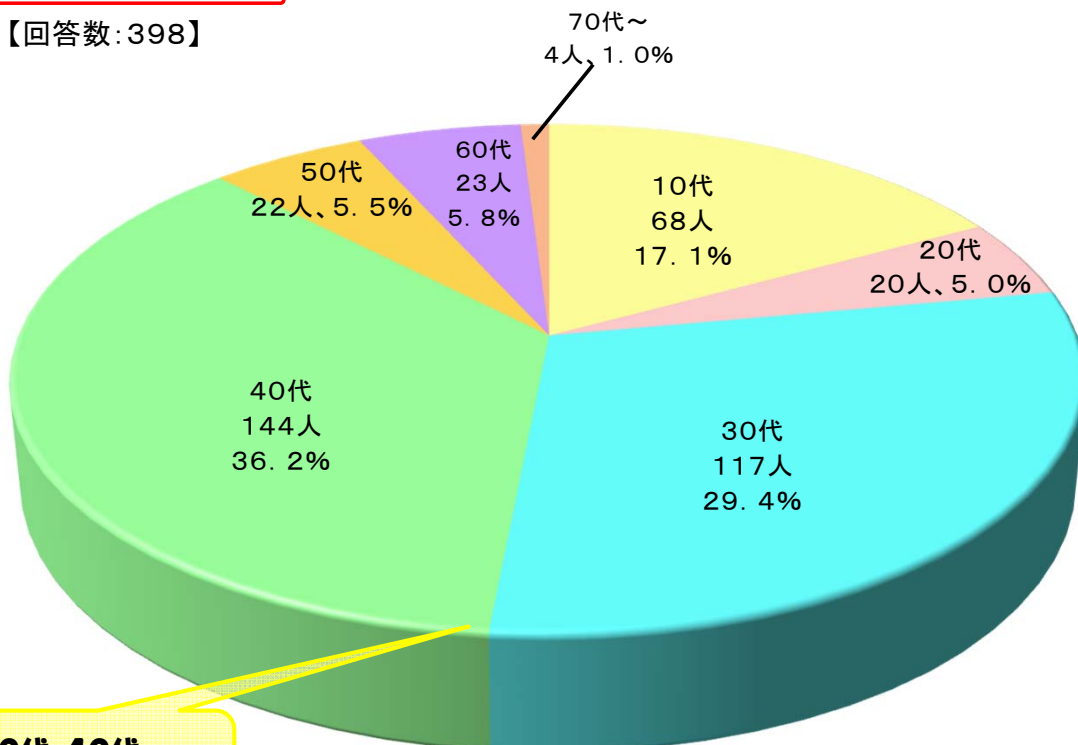

# 平成30年度「道民の森」利用者満足度調査

## 性別

【回答数:399】

## 年齢

【回答数:398】

**30代・40代  
の方が6割以上**