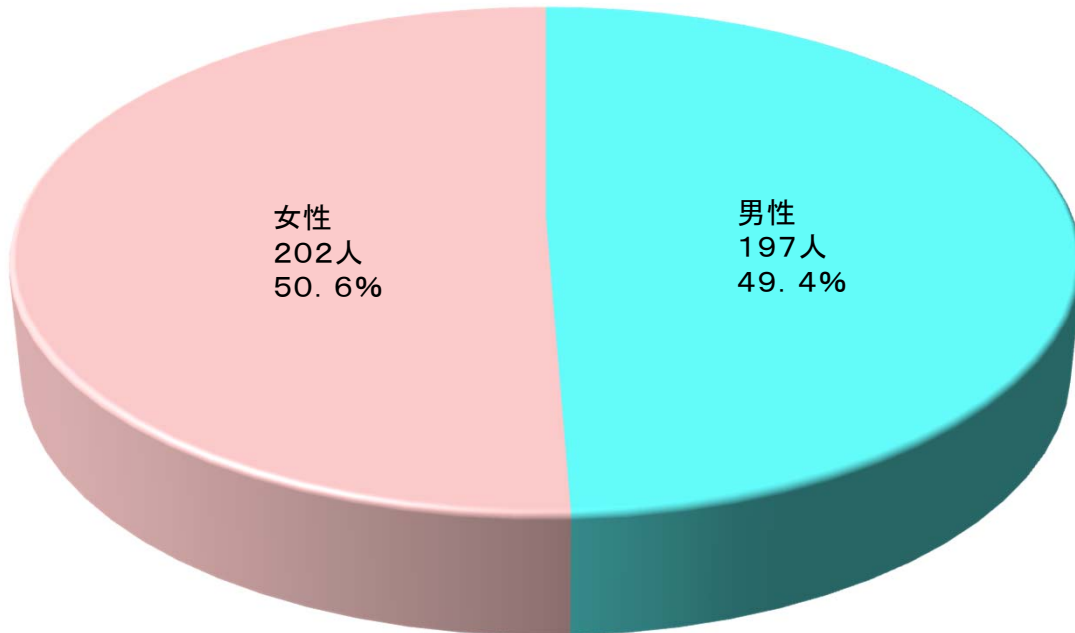

# 平成30年度「道民の森」利用者満足度調査

## 性別

【回答数:399】

## 年齢

【回答数:398】

**30代・40代  
の方が6割以上**