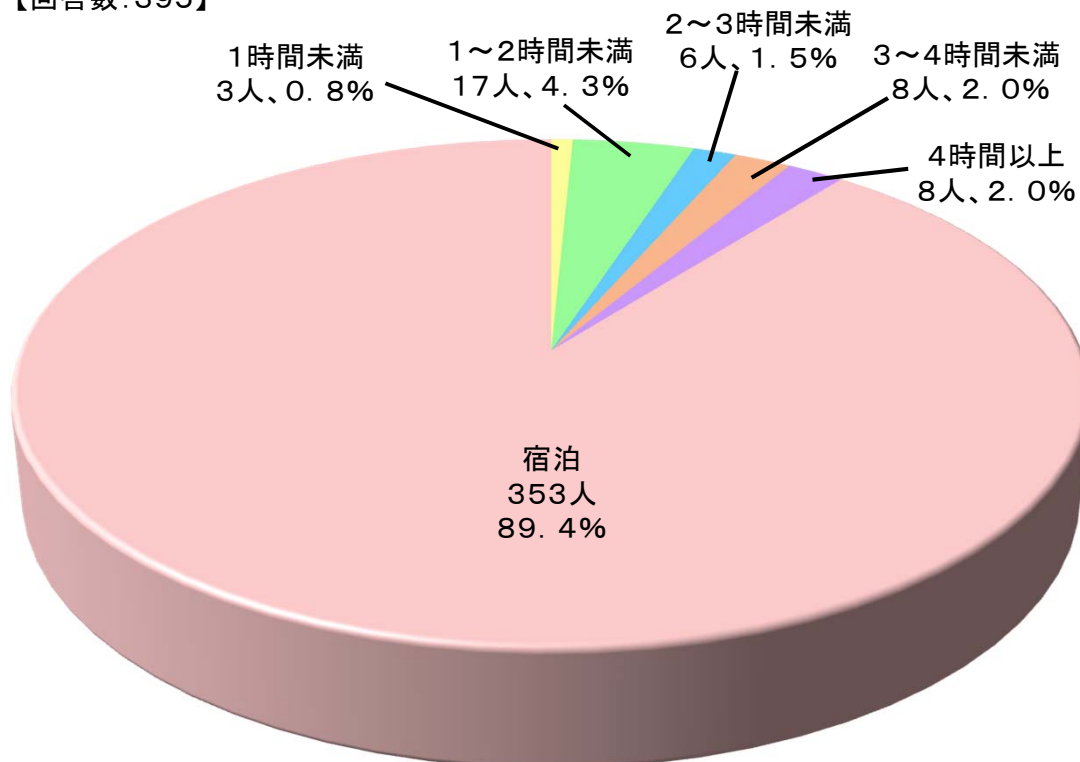

## 年齢

【回答数:398】

**30代・40代  
の方が6割以上**

## お住い

【回答数:394】

道外からは  
東京都ほか4県からいらしてくれ  
ました

道内の約7割の方が  
札幌市在住の方でした

## 年間利用回数は？

【回答数:398】

25回以上利用され  
ている方もいらっしゃ  
いました

初めて来園された  
方が半数以上  
いらっしゃいました

## 利用時間は？

【回答数：395】