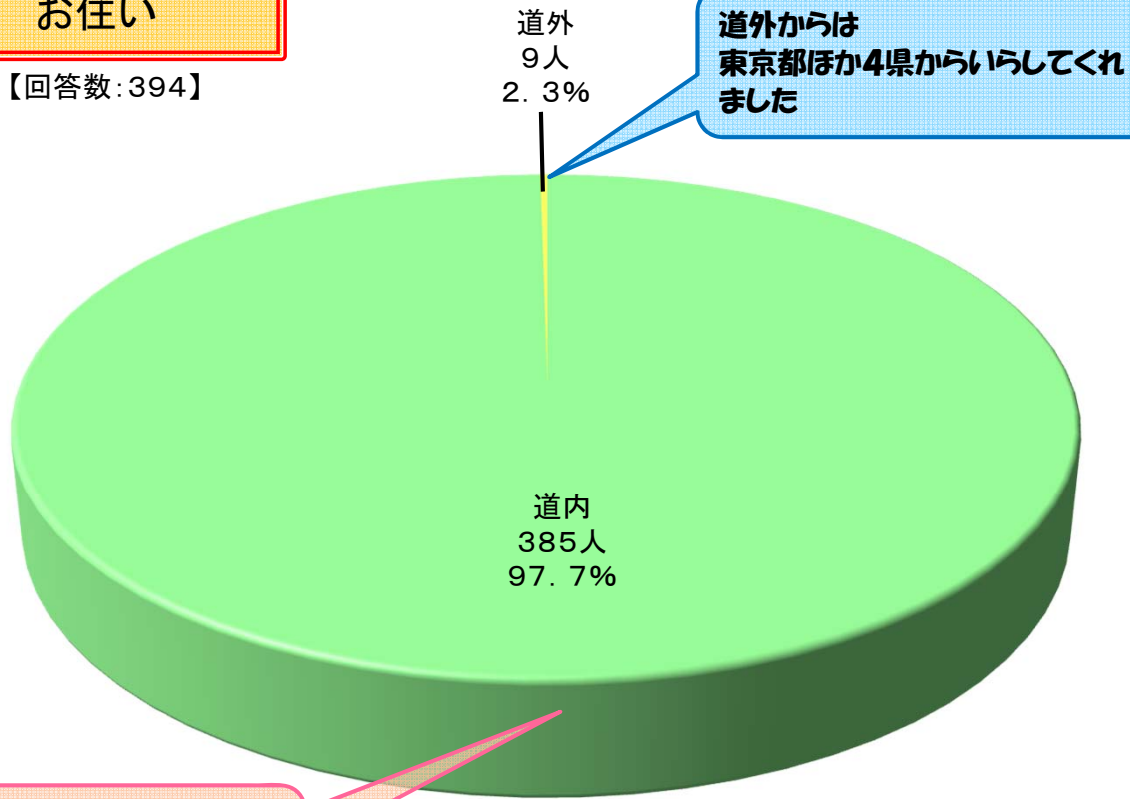

## 性別

【回答数:399】

## 年齢

【回答数:398】

**30代・40代  
の方が6割以上**

## お住い

【回答数:394】

道外からは  
東京都ほか4県からいらしてくれ  
ました

道内の約7割の方が  
札幌市在住の方でした

## 年間利用回数は？

【回答数:398】

25回以上利用され  
ている方もいらっしゃ  
いました

初めて来園された  
方が半数以上  
いらっしゃいました