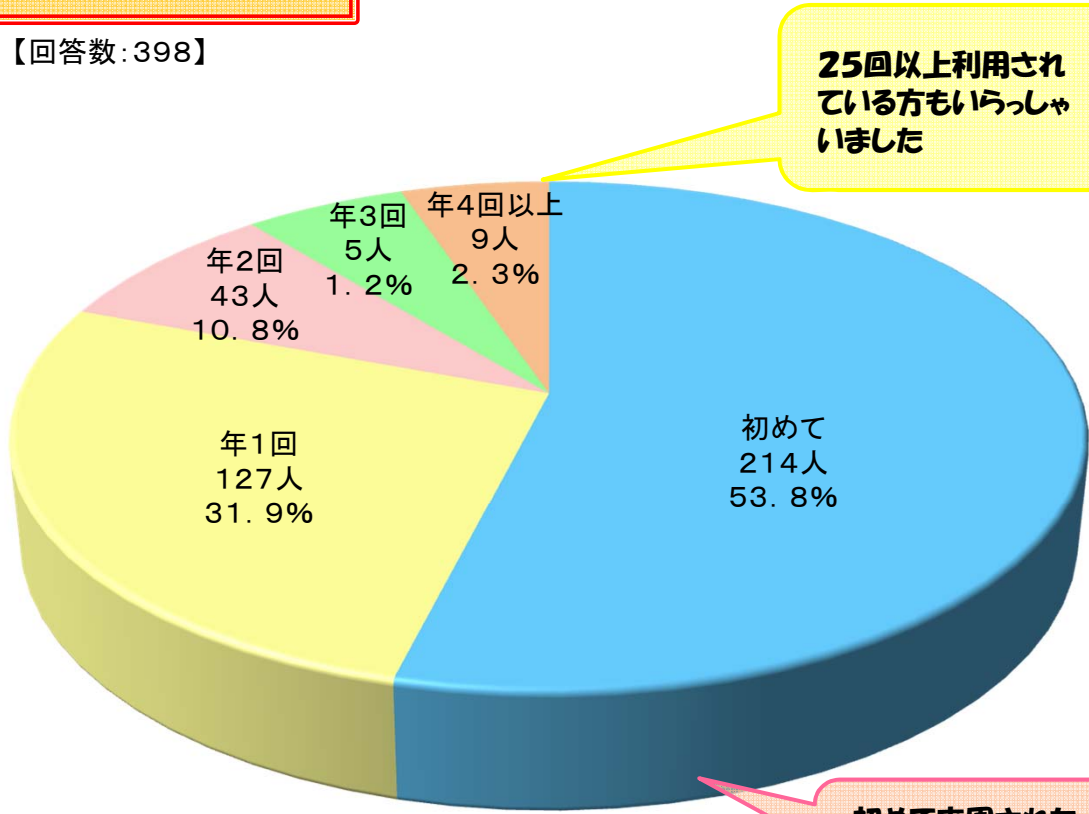

## 年齢

【回答数:398】

**30代・40代  
の方が6割以上**

## お住い

【回答数:394】

道外からは  
東京都ほか4県からいらしてくれ  
ました

道内の約7割の方が  
札幌市在住の方でした

## 年間利用回数は？

【回答数:398】

25回以上利用され  
ている方もいらっしゃ  
いました

初めて来園された  
方が半数以上  
いらっしゃいました

## 利用時間は？

【回答数：395】