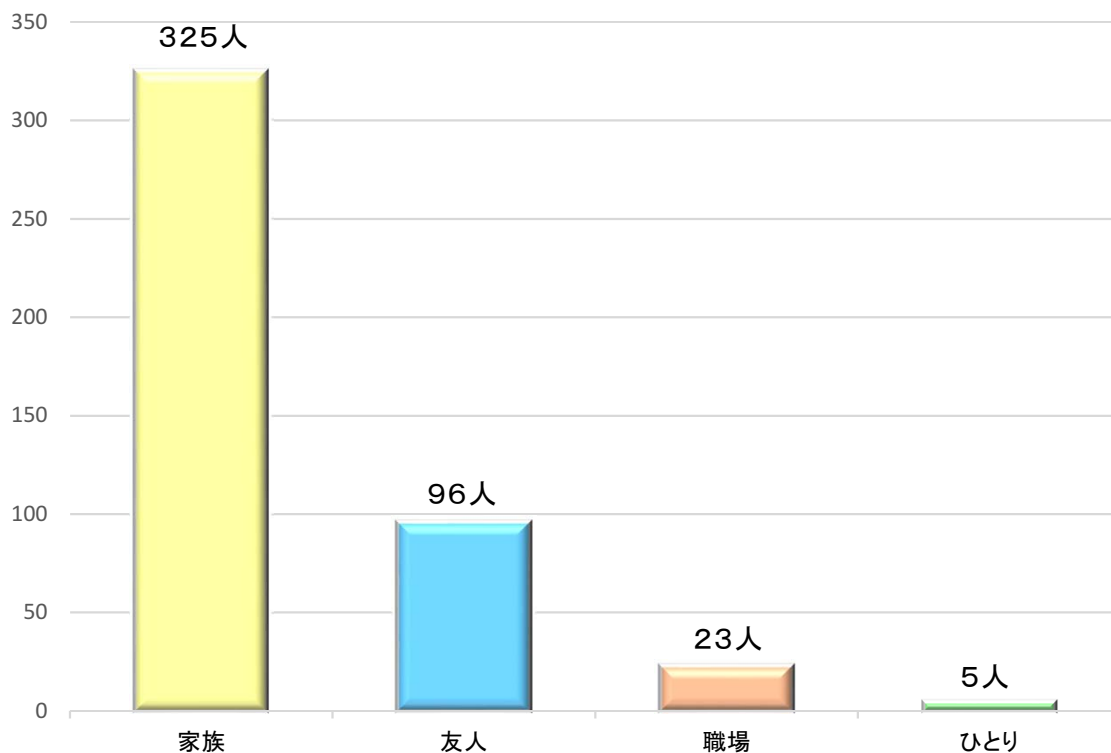

誰と来ましたか？

【回答数：389】
(複数回答あり)