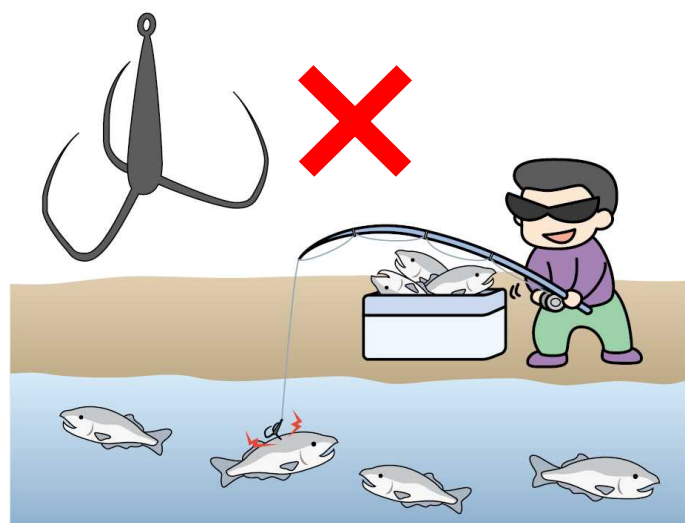

注意!

サケ・マスの ひっかけ釣り は**禁止**されています!

河川内（内水面）でサケ・マス釣りはできません！
また、海面・内水面にかかわらず、ひっかけ釣りは
禁止されています。

違反した場合は、**水産資源保護法**及び**北海道海面・
内水面漁業調整規則**により処罰されます。

絶対に 行わないで ください!

※針の種類によらず釣り方により違法と
なる場合があります。

北海道水産林務部水産局漁業管理課
サケマス・遊漁内水面グループ
TEL 011-204-5485