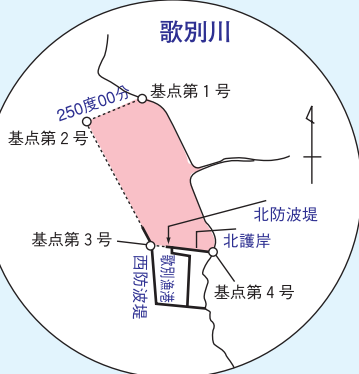

西舎橋上流端から上流の日高幌別川の区域(春別川とシマン川とメナシユンベツ川との合流点まで)及び同合流点からの上流の春別川本支流の区域

と ち ち 合 意

漁港利用に関するトラブルや海難事故などの防止を目的として、十勝管内の漁業者団体とプレジャーボート団体が合意したローカルルール

十勝管内漁協組合長会 **合意** とちちマリン連盟

- 十勝ルール(船釣りに関する協定)
 - ・秋さけの釣獲は1人1日10尾以内
 - ・釣獲調査票の提出
 - ・荒天時の漁港などからの出港禁止 など
- 大津ルール(PBの漁港利用に関する協定)
 - ・大津漁港のPBへの開放
 - ・駐車場・出入港時間の規定
 - ・出港届の提出 など

凡 例	
	保護水面
	資源保護水面
	河口規制
	内水面区画漁業権
	遊漁規則
	振興局境界線