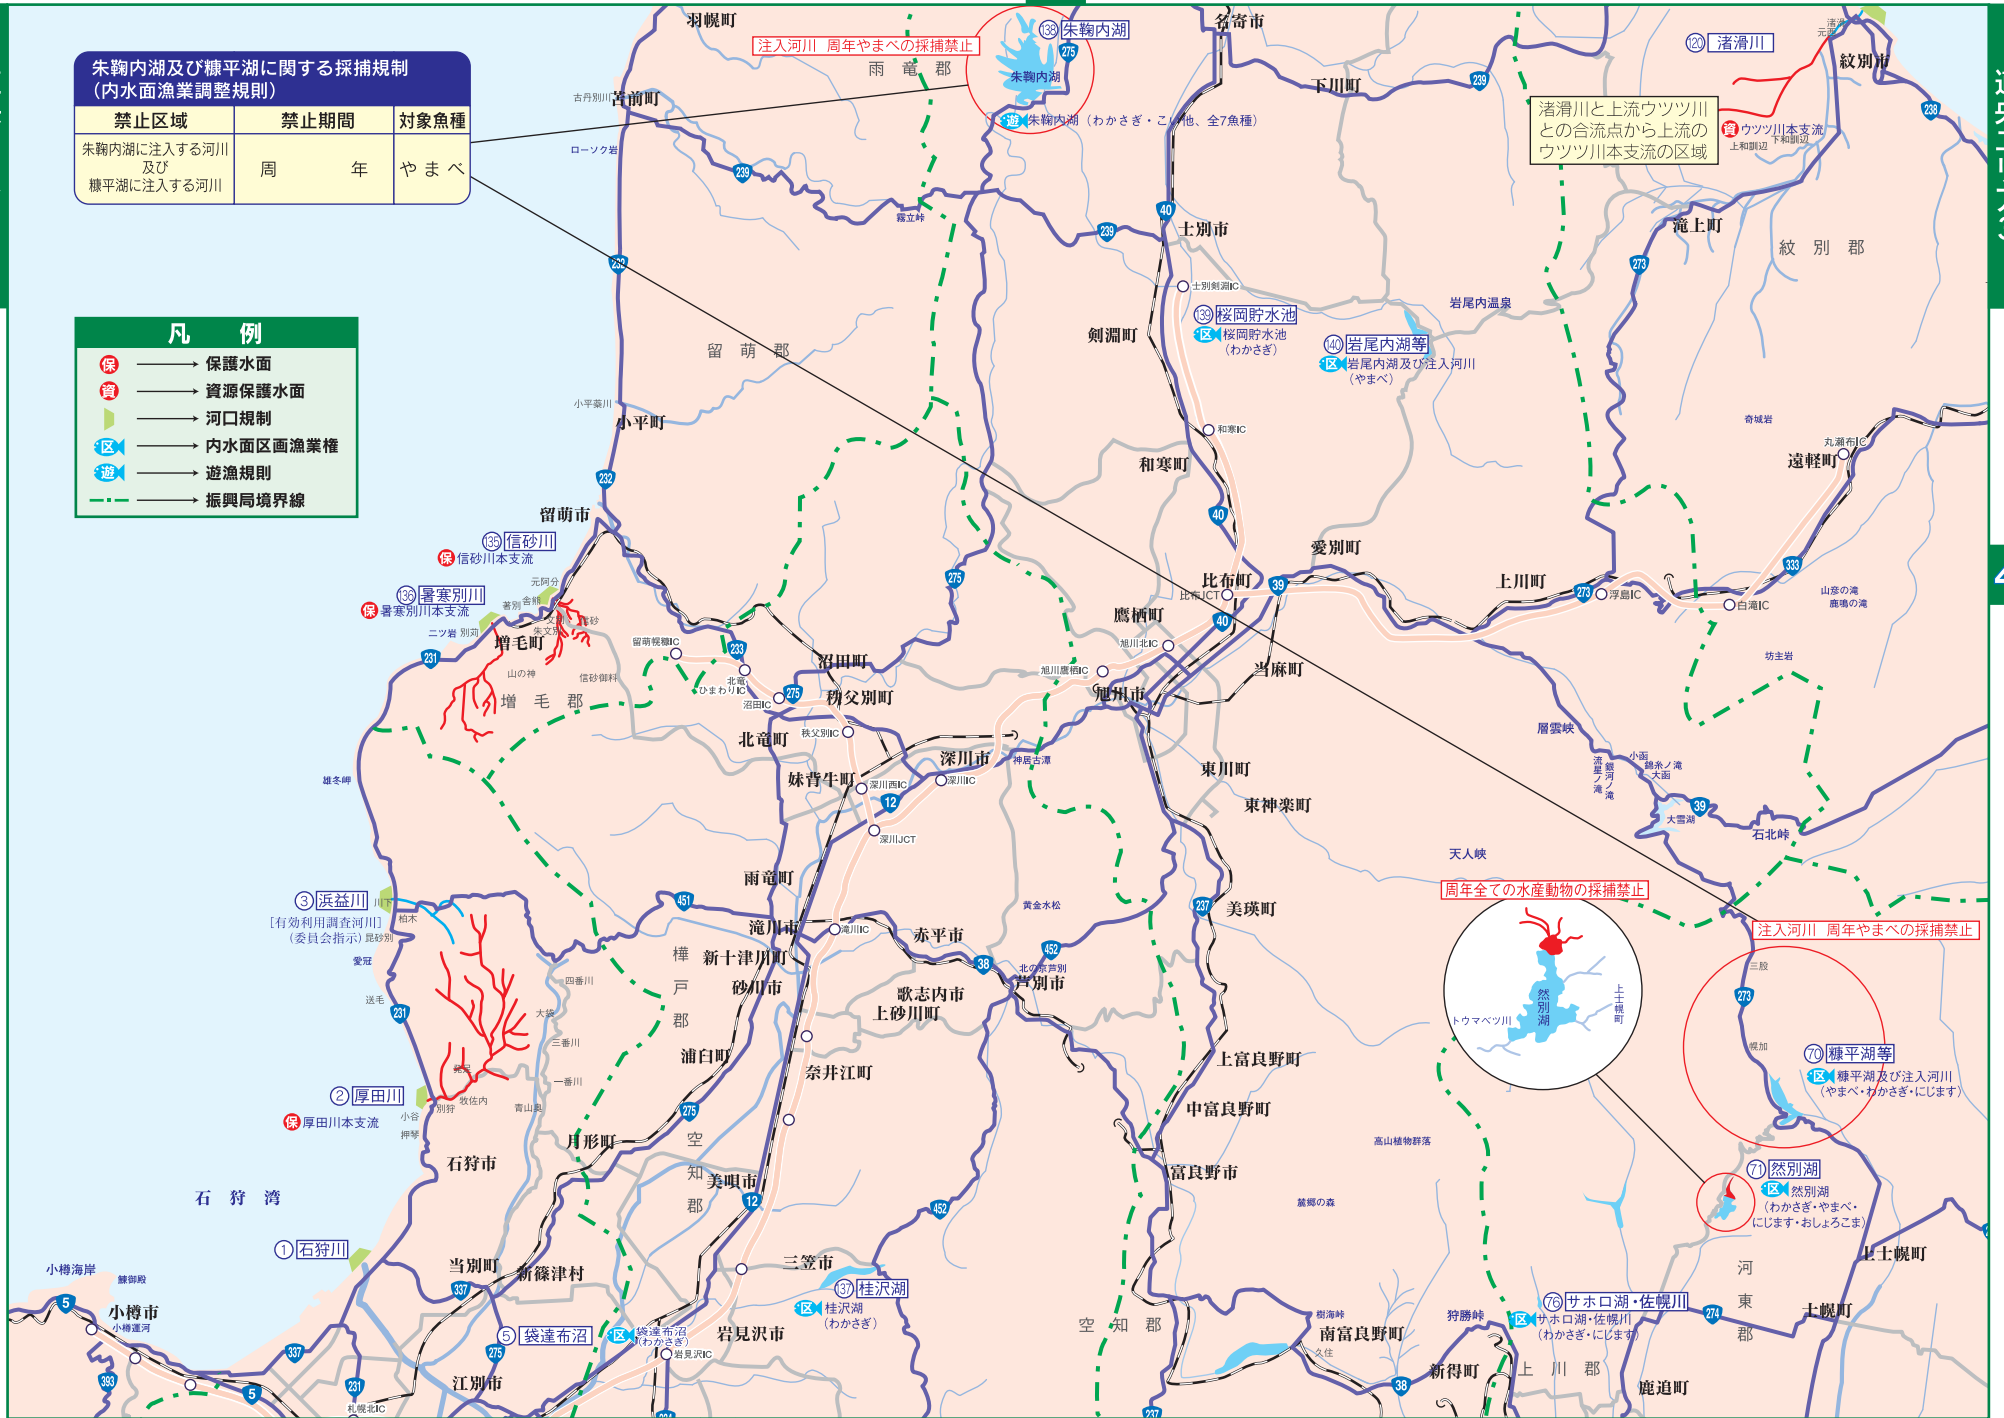

朱鞠内湖及び糠平湖に関する採捕規制 (内水面漁業調整規則)

禁止区域	禁止期間	対象魚種
朱鞠内湖に注入する河川及び糠平湖に注入する河川	周年	やまべ

凡例

- → 保護水面
- → 資源保護水面
- → 河口規制
- 区 → 内水面区画漁業権
- 遊 → 遊漁規則
- 振興局境界線

注入河川 周年やまべの採捕禁止

38 朱鞠内湖  
 注 朱鞠内湖 (わかさぎ・こし他、全7魚種)

39 渚滑川と上流ウツツ川との合流点から上流のウツツ川本支流の区域  
 注 ウツツ川本支流 (わかさぎ)

周年全ての水産動物の採捕禁止

注入河川 周年やまべの採捕禁止

70 糠平湖等  
 区 糠平湖及び注入河川 (やまべ・わかさぎ・にじます)

71 然別湖  
 区 然別湖 (わかさぎ・やまべ・にじます・おしよるこま)

76 母水口湖・佐佐川  
 区 母水口湖・佐佐川 (わかさぎ・にじます)