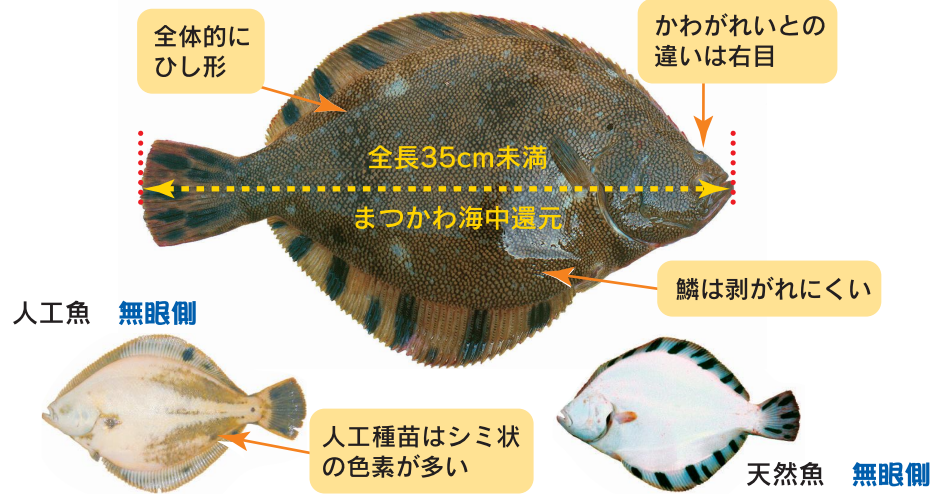

「幻の魚」まづがわを守ろう

*全長35cm未満のまづがわは海中還元！

函館市古部町～えりも町東端までの太平洋海域では、全長35cm未満のまづがわを採捕した時は、速やかに海中へ戻して下さい。

- ・函館市古部町からえりも町東端までの太平洋海域において、まづがわ(たかのは、たんたか、ブランド名「王鱒」)の種苗放流に取り組んでいます。
- ・この海域では資源保護のため、海区漁業調整委員会指示により、全長35cm未満のまづがわを採捕した場合は、速やかに海中に還元(リリース)しなければなりません。

ご理解
願います!

資源の増大に向けた漁業者の取組

漁業者や漁業関係機関は、水産資源の維持や増大を図り漁業生産を向上させるため、「つくり育てる漁業」や「資源管理型漁業」に取り組んでいます。

「つくり育てる漁業」は、人為的に水産生物の種苗生産や放流、育成管理、漁場の造成や改良、養殖などを行うもので、漁業者が種苗や稚魚の生産及び放流を行う経費の一部を負担しています。

また、「資源管理型漁業」では未成魚の保護や適正な漁獲量の設定など、積極的に資源を管理しています。

【つくり育てる漁業を行っている主な魚種】

さけ・ます・ひらめ・まづがわ・にしん・ほたてがい
こんぶ・えぞばふんうに・あわび など

【資源管理協定で漁業者が規制している魚種とサイズ】

魚種	規制サイズ	対象海域
ひらめ	全長35cm未満	津軽海峡海域を含む北海道日本海海域
まづがわ	全長35cm未満	函館市古部町からえりも町東端までの太平洋海域
まがれい	全長18cm未満	北海道周辺の全海域
そうはち	全長18cm未満	
すけとうだら	全長34cm未満	