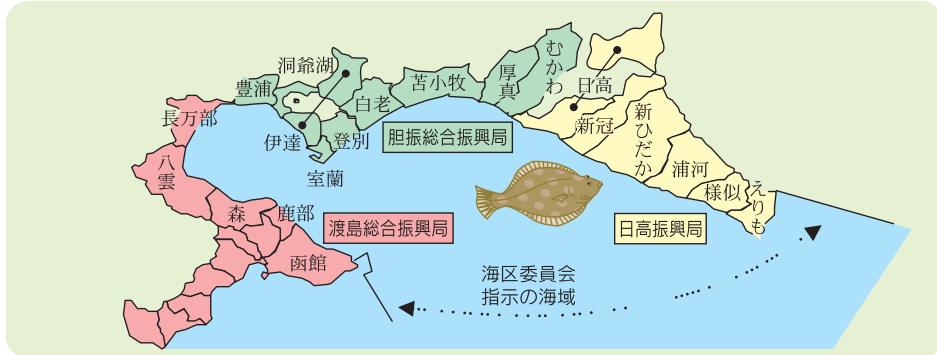

「幻の魚」まづがわを守ろう

*全長35cm未満のまづがわは海中還元！

函館市古部町～えりも町東端までの太平洋海域では、全長35cm未満のまづがわを採捕した時は、速やかに海中へ戻して下さい。

- ・函館市古部町からえりも町東端までの太平洋海域において、まづがわ(たかのは、たんたか、ブランド名「王鱒」)の種苗放流に取り組んでいます。
- ・この海域では資源保護のため、海区漁業調整委員会指示により、全長35cm未満のまづがわを採捕した場合は、速やかに海中に還元(リリース)しなければなりません。

ご理解
願います!

資源の増大に向けた漁業者の取組

漁業者や漁業関係機関は、水産資源の維持や増大を図り漁業生産を向上させるため、「つくり育てる漁業」や「資源管理型漁業」に取り組んでいます。

「つくり育てる漁業」は、人為的に水産生物の種苗生産や放流、育成管理、漁場の造成や改良、養殖などを行うもので、漁業者が種苗や稚魚の生産及び放流を行う経費の一部を負担しています。

また、「資源管理型漁業」では未成魚の保護や適正な漁獲量の設定など、積極的に資源を管理しています。

【つくり育てる漁業を行っている主な魚種】

さけ・ます・ひらめ・まづがわ・にしん・ほたてがい
こんぶ・えぞばふんうに・あわび など

【資源管理協定で漁業者が規制している魚種とサイズ】

魚種	規制サイズ	対象海域
ひらめ	全長35cm未満	津軽海峡海域を含む北海道日本海海域
まづがわ	全長35cm未満	函館市古部町からえりも町東端までの太平洋海域
まがれい	全長18cm未満	北海道周辺の全海域
そうはち	全長18cm未満	
すけとうだら	全長34cm未満	