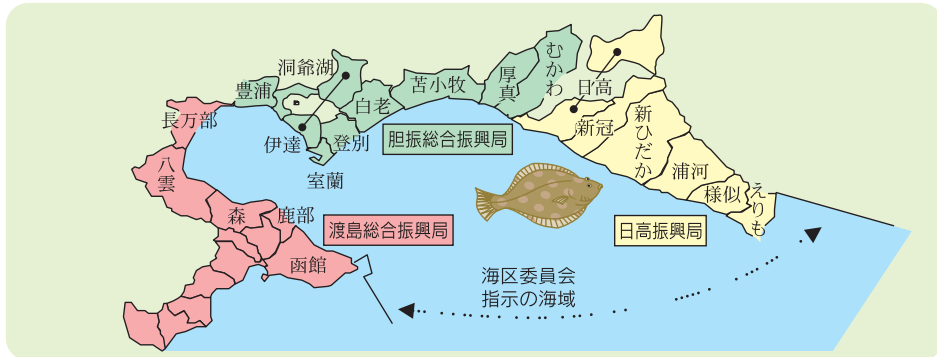

「幻の魚」まづがわを守ろう

*全長35cm未満のまづがわは海中還元！

函館市古部町～えりも町東端までの太平洋海域では、全長35cm未満のまづがわを採捕した時は、速やかに海中へ戻して下さい。

- ・函館市古部町からえりも町東端までの太平洋海域において、まづがわ(たかのは、たんたか、ブランド名「王鱈」)の種苗放流に取り組んでいます。
- ・この海域では資源保護のため、海区漁業調整委員会指示により、全長35cm未満のまづがわを採捕した場合は、速やかに海中に還元(リリース)しなければなりません。

ご理解
願います!

資源の増大に向けた漁業者の取組

漁業者や漁業関係機関は、水産資源の維持や増大を図り漁業生産を向上させるため、「つくり育てる漁業」や「資源管理型漁業」に取り組んでいます。

「つくり育てる漁業」は、人為的に水産生物の種苗生産や放流、育成管理、漁場の造成や改良、養殖などを行うもので、漁業者が種苗や稚魚の生産及び放流を行う経費の一部を負担しています。

また、「資源管理型漁業」では未成魚の保護や適正な漁獲量の設定など、積極的に資源を管理しています。

【つくり育てる漁業を行っている主な魚種】

さけ・ます・ひらめ・まづがわ・にしん・ほたてがい
こんぶ・えぞばふんうに・あわび など

【資源管理協定で漁業者が規制している魚種とサイズ】

魚種	規制サイズ	対象海域
ひらめ	全長35cm未満	津軽海峡海域を含む北海道日本海海域
まづがわ	全長35cm未満	函館市古部町からえりも町東端までの太平洋海域
まがれい	全長18cm未満	北海道周辺の全海域
そうはち	全長18cm未満	
すけとうだら	全長34cm未満	