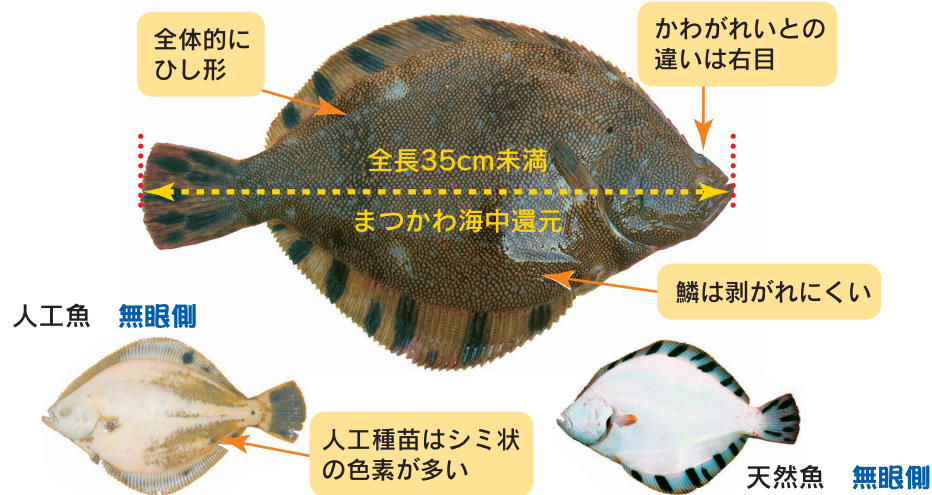

「幻の魚」まづがわを守ろう

*全長35cm未満のまづがわは海中還元！

函館市古部町～えりも町東端までの太平洋海域では、全長35cm未満のまづがわを採捕した時は、速やかに海中へ戻して下さい。

- ・函館市古部町からえりも町東端までの太平洋海域において、まづがわ(たかのは、たんたか、ブランド名「王鱈」)の種苗放流に取り組んでいます。
- ・この海域では資源保護のため、海区漁業調整委員会指示により、全長35cm未満のまづがわを採捕した場合は、速やかに海中に還元(リリース)しなければなりません。

ご理解
願います!

資源の増大に向けた漁業者の取組

漁業者や漁業関係機関は、水産資源の維持や増大を図り漁業生産を向上させるため、「つくり育てる漁業」や「資源管理型漁業」に取り組んでいます。

「つくり育てる漁業」は、人為的に水産生物の種苗生産や放流、育成管理、漁場の造成や改良、養殖などを行うもので、漁業者が種苗や稚魚の生産及び放流を行う経費の一部を負担しています。

また、「資源管理型漁業」では未成魚の保護や適正な漁獲量の設定など、積極的に資源を管理しています。

【つくり育てる漁業を行っている主な魚種】

さけ・ます・ひらめ・まづがわ・にしん・ほたてがい
こんぶ・えぞばふんうに・あわび など

【資源管理協定で漁業者が規制している魚種とサイズ】

魚種	規制サイズ	対象海域
ひらめ	全長35cm未満	津軽海峡海域を含む北海道日本海海域
まづがわ	全長35cm未満	函館市古部町からえりも町東端までの太平洋海域
まがれい	全長18cm未満	北海道周辺の全海域
そうはち	全長18cm未満	
すけとうだら	全長34cm未満	