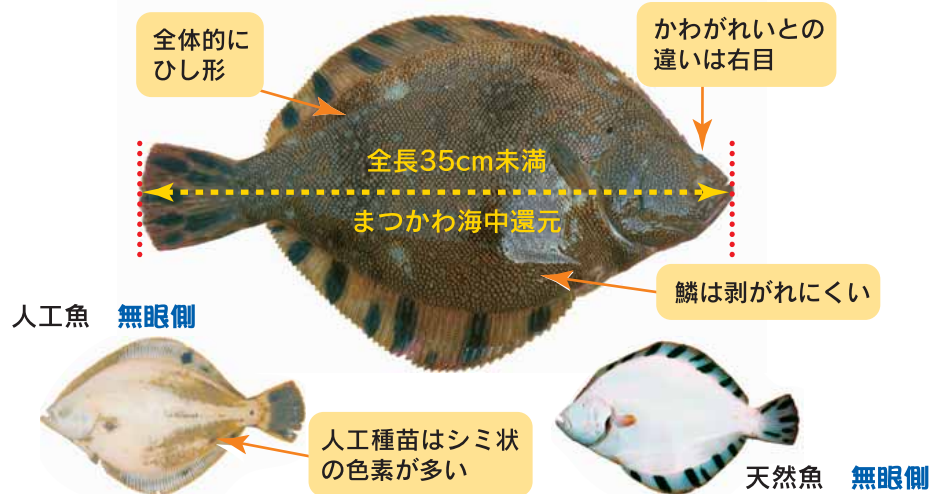

「幻の魚」まづかわを守ろう

*全長35cm未満のまづかわは海中還元！

函館市古部町～えりも町東端までの太平洋海域では、全長35cm未満のまづかわを採捕した時は、速やかに海中へ戻して下さい。

- ・函館市古部町からえりも町東端までの太平洋海域において、まづかわ(たかのは、たんたか、ブランド名「王鰈」)の種苗放流に取り組んでいます。
- ・この海域では資源保護のため、海区漁業調整委員会指示により、全長35cm未満のまづかわを採捕した場合は、速やかに海中に還元(リリース)しなければなりません。

ご理解
願います！

資源の増大に向けた漁業者の取組

漁業者や漁業関係機関は、水産資源の維持や増大を図り漁業生産を向上させるため、「つくり育てる漁業」や「資源管理型漁業」に取り組んでいます。

「つくり育てる漁業」は、人為的に水産生物の種苗生産や放流、育成管理、漁場の造成や改良、養殖などを行うもので、漁業者が種苗や稚魚の生産及び放流を行う経費の一部を負担しています。

また、「資源管理型漁業」では未成魚の保護や適正な漁獲量の設定など、積極的に資源を管理しています。

[つくり育てる漁業を行っている主な魚種]

さけ・ます・ひらめ・まづかわ・にしん・ほたてがい
こんぶ・えぞばふんうに・あわび など

[資源管理協定で漁業者が規制している魚種とサイズ]

魚種	規制サイズ	対象海域
ひらめ	全長35cm未満	津軽海峡海域を含む北海道日本海海域
まづかわ	全長35cm未満	函館市古部町からえりも町東端までの太平洋海域
まがれい	全長18cm未満	北海道周辺の全海域
そうはち	全長18cm未満	
すけとうだら	全長34cm未満	