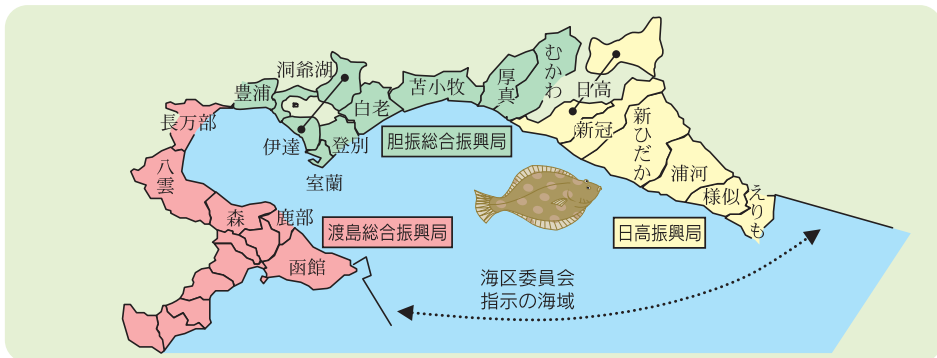

「幻の魚」まづかわを守ろう

*全長35cm未満のまづかわは海中還元！

函館市古部町～えりも町東端までの太平洋海域では、全長35cm未満のまづかわを採捕した時は、速やかに海中へ戻して下さい。

- ・函館市古部町からえりも町東端までの太平洋海域において、まづかわ(たかのは、たんたか、ブランド名「王鰈」)の種苗放流に取り組んでいます。
- ・この海域では資源保護のため、海区漁業調整委員会指示により、全長35cm未満のまづかわを採捕した場合は、速やかに海中に還元(リリース)しなければなりません。

ご理解
願います！

資源の増大に向けた漁業者の取組

漁業者や漁業関係機関は、水産資源の維持や増大を図り漁業生産を向上させるため、「つくり育てる漁業」や「資源管理型漁業」に取り組んでいます。

「つくり育てる漁業」は、人為的に水産生物の種苗生産や放流、育成管理、漁場の造成や改良、養殖などを行うもので、漁業者が種苗や稚魚の生産及び放流を行う経費の一部を負担しています。

また、「資源管理型漁業」では未成魚の保護や適正な漁獲量の設定など、積極的に資源を管理しています。

[つくり育てる漁業を行っている主な魚種]

さけ・ます・ひらめ・まづかわ・にしん・ほたてがい
こんぶ・えぞばふんうに・あわび など

[資源管理協定で漁業者が規制している魚種とサイズ]

魚種	規制サイズ	対象海域
ひらめ	全長35cm未満	津軽海峡海域を含む北海道日本海海域
まづかわ	全長35cm未満	函館市古部町からえりも町東端までの太平洋海域
まがれい	全長18cm未満	北海道周辺の全海域
そうはち	全長18cm未満	
すけとうだら	全長34cm未満	